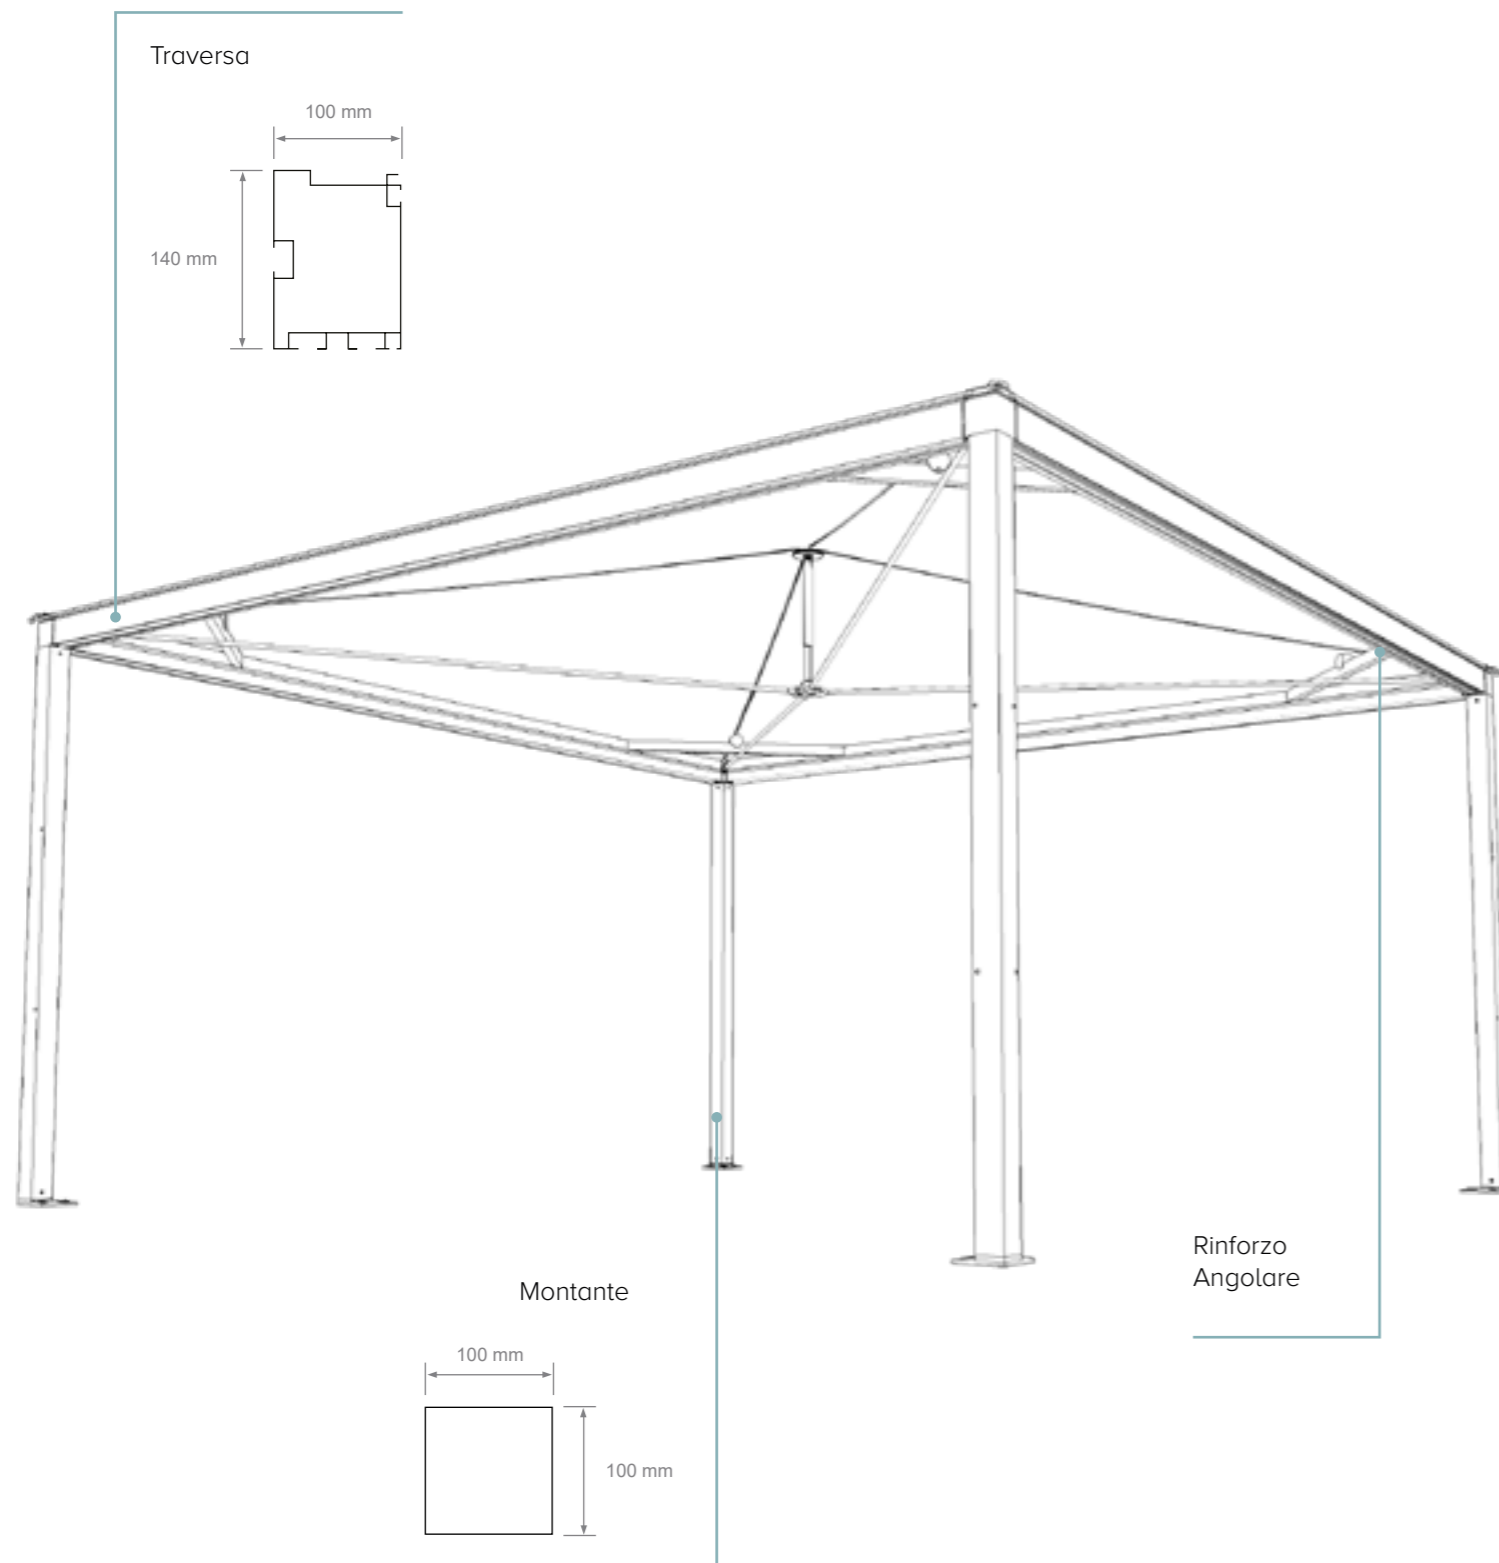

DETTAGLI TECNICI