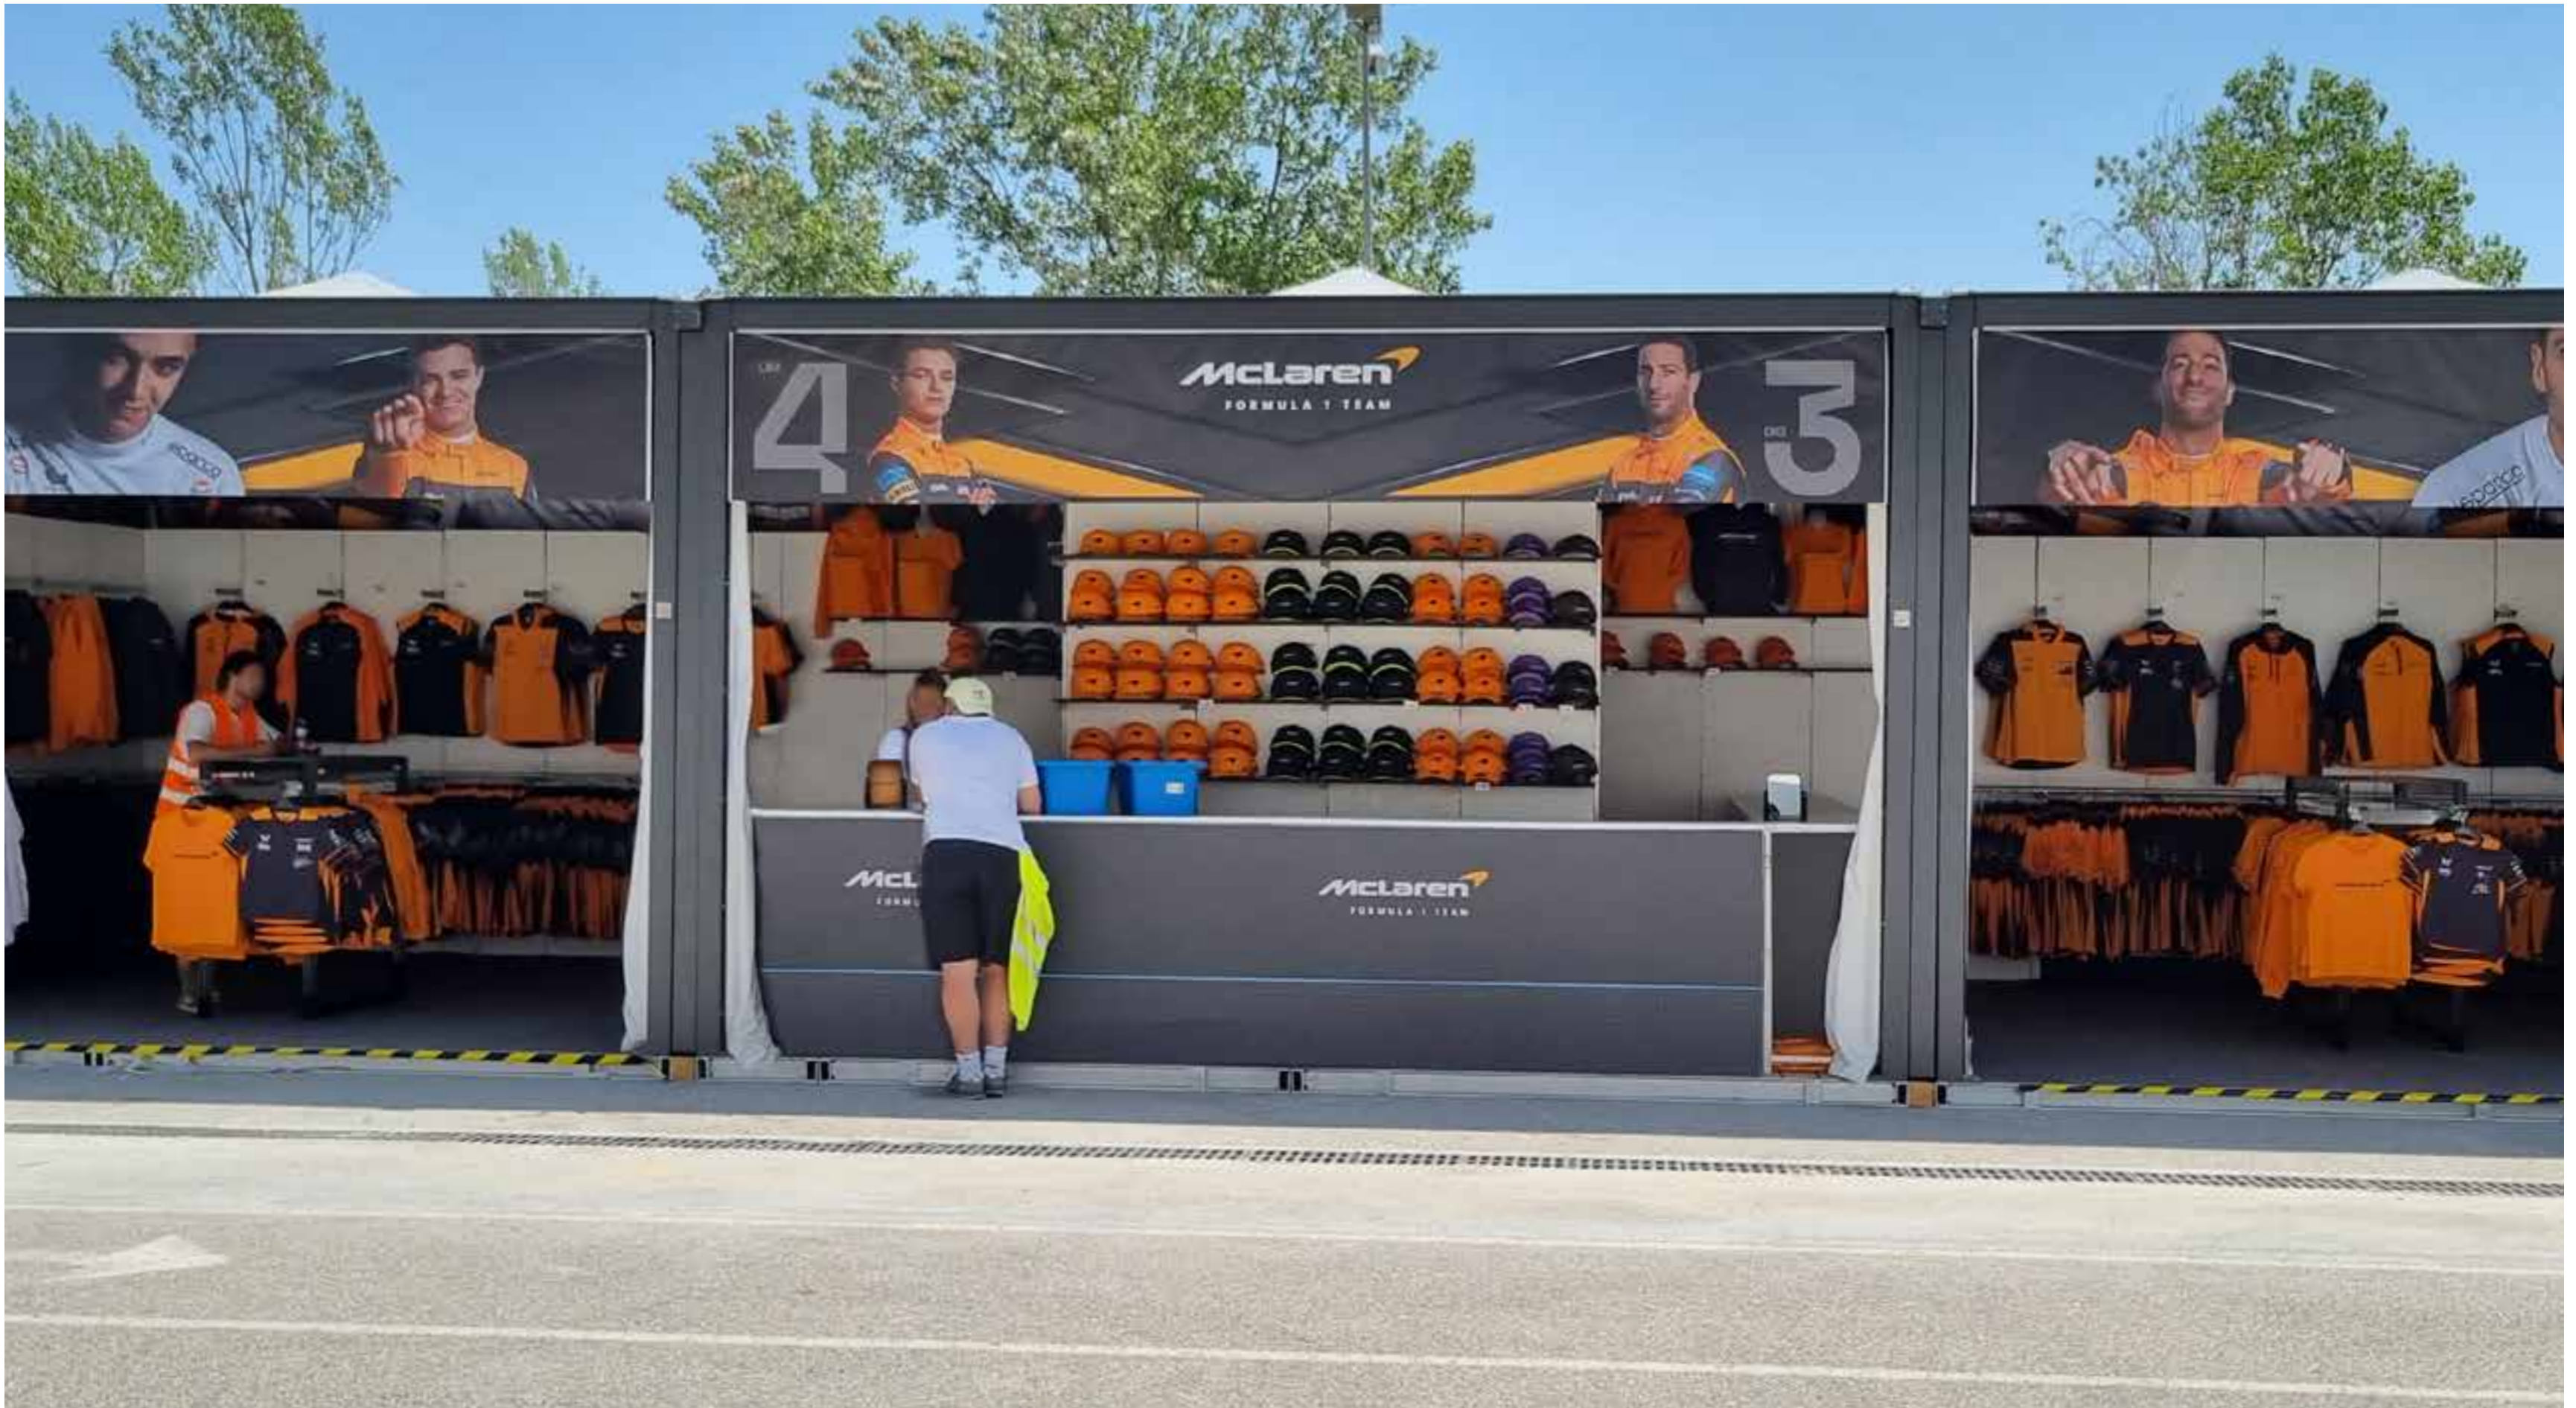

Q Z E B O

GAZEBO MODERNO DI DESIGN

Q Z E B O

Qzebo è il gazebo moderno unico al mondo. Ha modificato lo stereotipo del gazebo, ridimensionando il tetto a iperbole, dove emerge la punta o la cupola: Qzebo con il suo tetto quasi lineare rappresenta il nuovo mai visto. Qzebo è una nuova interpretazione, che si stacca dalla tradizione e sancisce la rottura con l'archetipo tradizionale. Risponde ad una domanda specifica che giunge sempre più forte dal mercato: esiste un gazebo innovativo? L'unica risposta coerente oggi è Qzebo. La gamma a tinte calde e la finitura matt a polveri epossidiche termoindurenti trattate a forno aumenta significativamente la resistenza all'usura del tempo, un prodotto dall'aspetto accogliente, che armonizza con gli spazi esterni e la natura. La struttura può essere completata con l'installazione di numerosi accessori come le chiusure perimetrali scorrevoli in PVC o in vetro, le tende a caduta, i tendaggi decorativi e i frangivento telescopici in vetro. Per ottimizzare il comfort interno sono disponibili il riscaldamento a infrarossi e l'illuminazione perimetrale a luci LED.