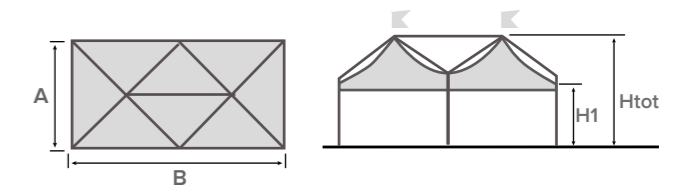

## FESTIVAL

structure carrée

A (cm)	B (cm)	Area (m <sup>2</sup> )	H1 (cm)	Htot (cm)
800	800	64	250	445
			300	495

A (cm)	B (cm)	Area (m <sup>2</sup> )	H1 (cm)	Htot (cm)
1000	1000	100	250	485
			300	535
1200	1200	144	250	525
			300	575

## FESTIVAL

structure rectangulaire

A (cm)	B (cm)	Area (m <sup>2</sup> )	H1 (cm)	Htot (cm)
400	800	32	250	445
			300	495

A (cm)	B (cm)	Area (m <sup>2</sup> )	H1 (cm)	Htot (cm)
500	1000	50	250	485
			300	535
600	1200	72	250	525
			300	575