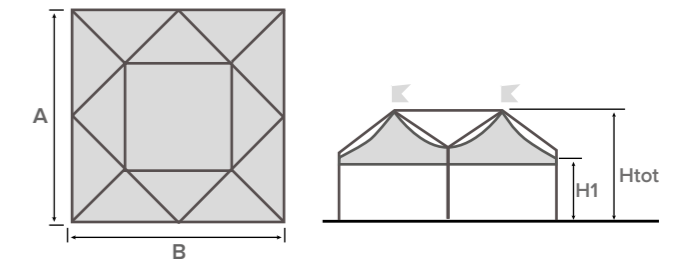

### VERSIONS DE LA STRUCTURE

- Autoportante
- Modulaire
- Carrée / Rectangulaire

Couleur et matériau standard de la couverture en PVC à la page 12

## FESTIVAL

structure carrée

A (cm)	B (cm)	Area (m <sup>2</sup> )	H1 (cm)	Htot (cm)
800	800	64	250	445
			300	495

A (cm)	B (cm)	Area (m <sup>2</sup> )	H1 (cm)	Htot (cm)
1000	1000	100	250	485
			300	535
1200	1200	144	250	525
			300	575