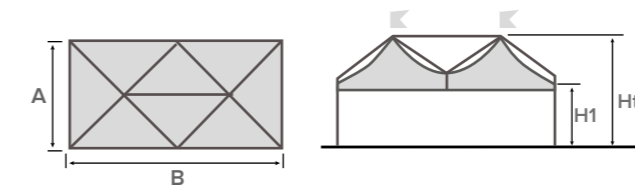

## FESTIVAL

structure carrée

A (cm)	B (cm)	Area (m <sup>2</sup> )	H1 (cm)	Htot (cm)
800	800	64	250	445
			300	495

A (cm)	B (cm)	Area (m <sup>2</sup> )	H1 (cm)	Htot (cm)
1000	1000	100	250	485
			300	535
1200	1200	144	250	525
			300	575

## FESTIVAL

structure rectangulaire

A (cm)	B (cm)	Area (m <sup>2</sup> )	H1 (cm)	Htot (cm)
400	800	32	250	445
			300	495

A (cm)	B (cm)	Area (m <sup>2</sup> )	H1 (cm)	Htot (cm)
500	1000	50	250	485
			300	535
600	1200	72	250	525
			300	575