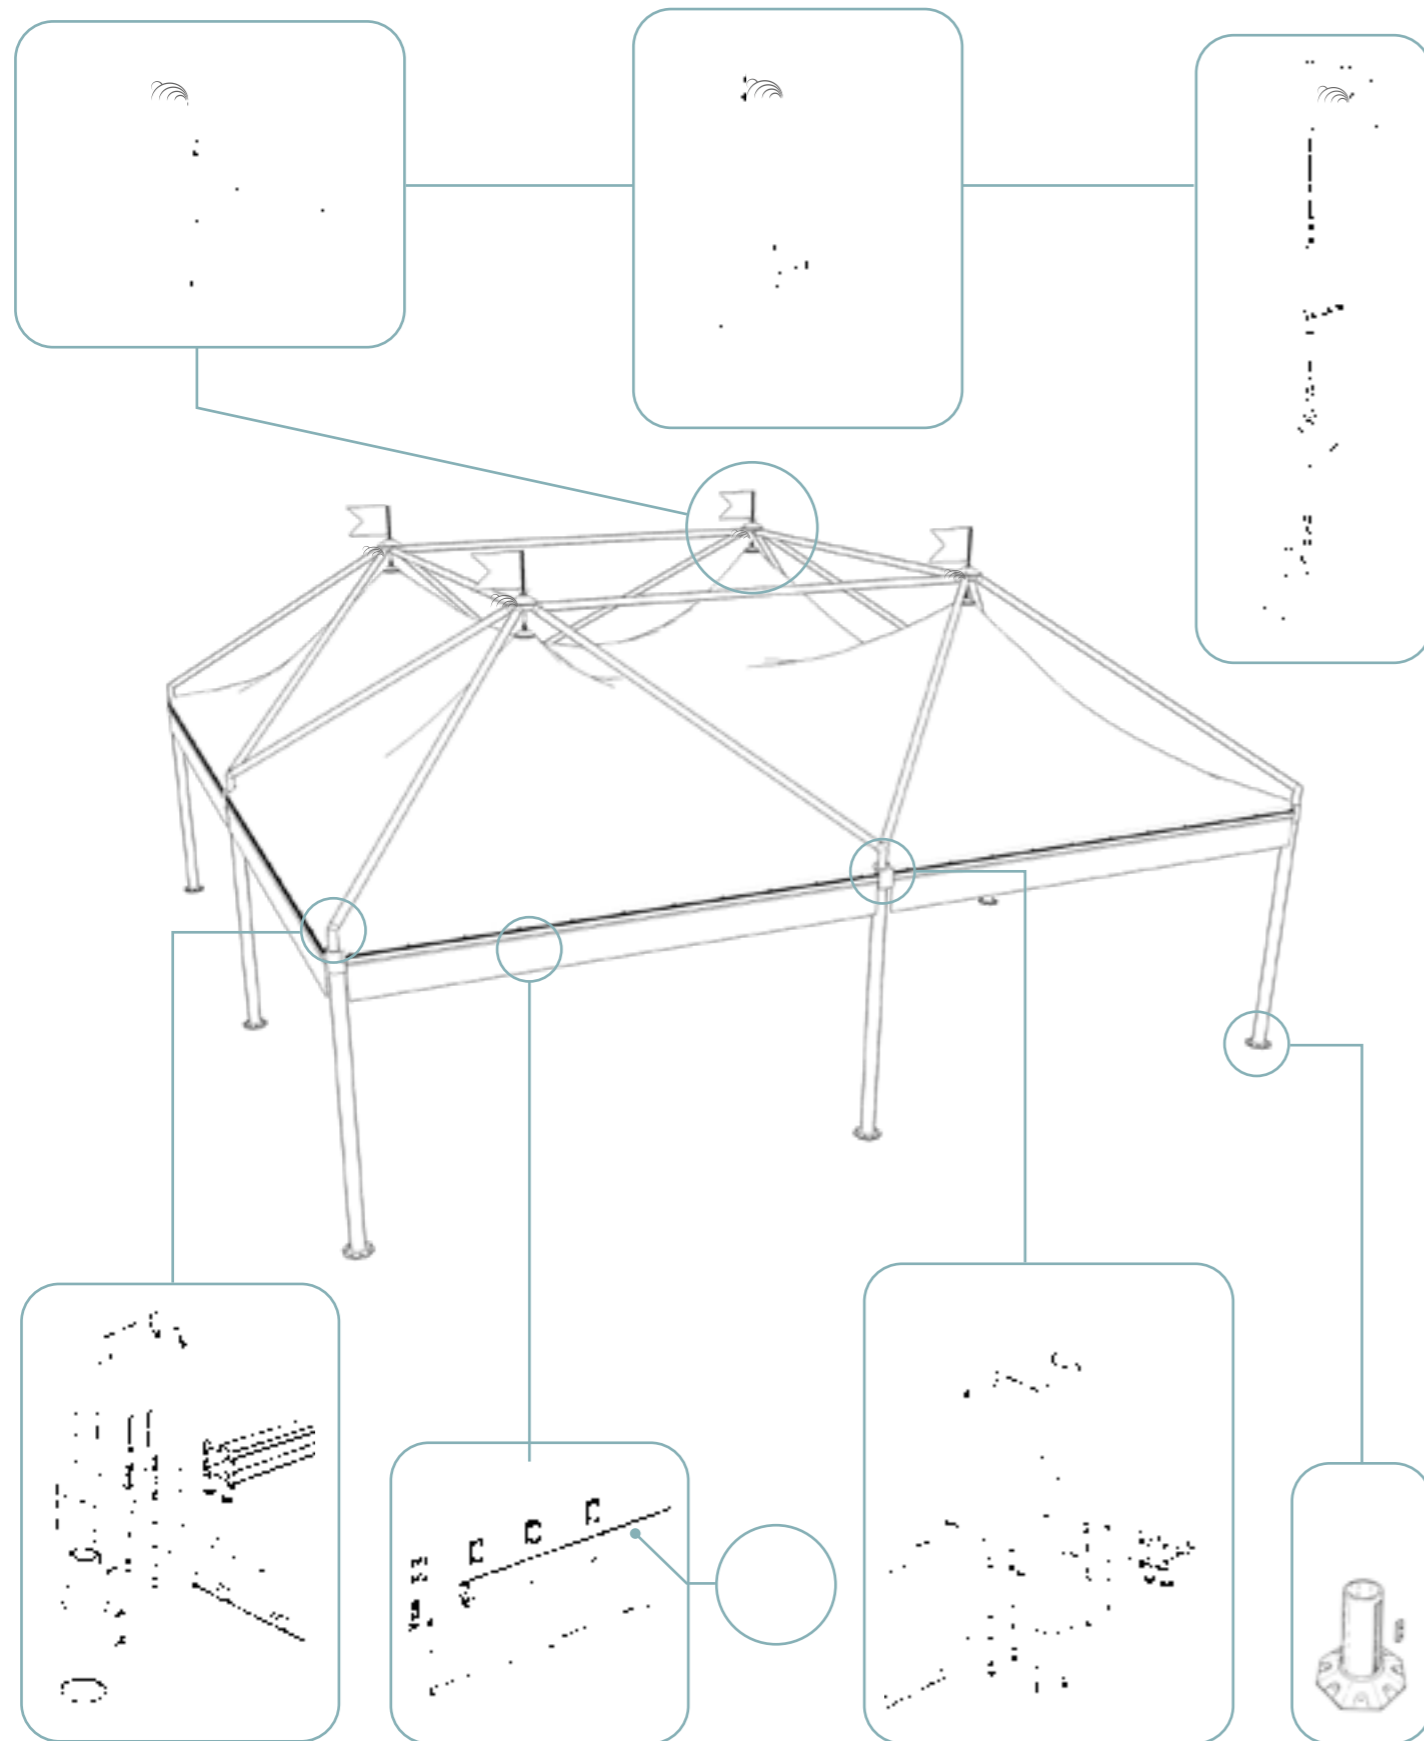

DÉTAILS TECHNIQUES

TYPE

Chapiteau avec structure externe

MATÉRIAUX

- Aluminium
- Toile en PVC

FIXATION AU SOL

- Pieds extérieurs réglables en hauteur

VERSIONS DE LA STRUCTURE

- Autoportante
- Modulaire
- Carrée / Rectangulaire

Couleur et matériau standard de la couverture en PVC à la page 12

FESTIVAL

structure carrée

A (cm)	B (cm)	Area (m²)	H1 (cm)	Htot (cm)
800	800	64	250	445
			300	495

A (cm)	B (cm)	Area (m²)	H1 (cm)	Htot (cm)
1000	1000	100	250	485
			300	535
1200	1200	144	250	525
			300	575

FESTIVAL

structure rectangulaire

A (cm)	B (cm)	Area (m²)	H1 (cm)	Htot (cm)
400	800	32	250	445
			300	495

A (cm)	B (cm)	Area (m²)	H1 (cm)	Htot (cm)
500	1000	50	250	485
			300	535
600	1200	72	250	525
			300	575

DÉTAILS TECHNIQUES