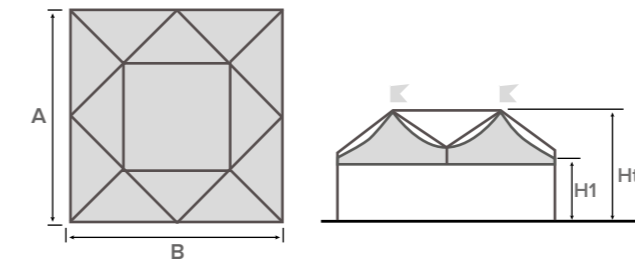

## FESTIVAL

structure carrée

A (cm)	B (cm)	Area (m <sup>2</sup> )	H1 (cm)	Htot (cm)
800	800	64	250	445
			300	495

A (cm)	B (cm)	Area (m <sup>2</sup> )	H1 (cm)	Htot (cm)
1000	1000	100	250	485
			300	535
1200	1200	144	250	525
			300	575