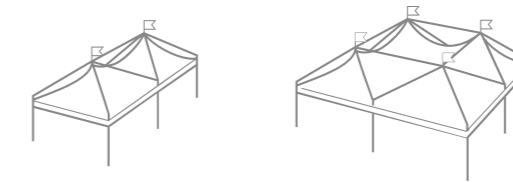

# FESTIVAL

Festival existe en deux versions avec un plan carré ou rectangulaire, et atteint jusqu'à 12m de longueur avec une seule structure. La modularité avec d'autres tentes du même modèle permet d'étendre la surface de manière exponentielle.