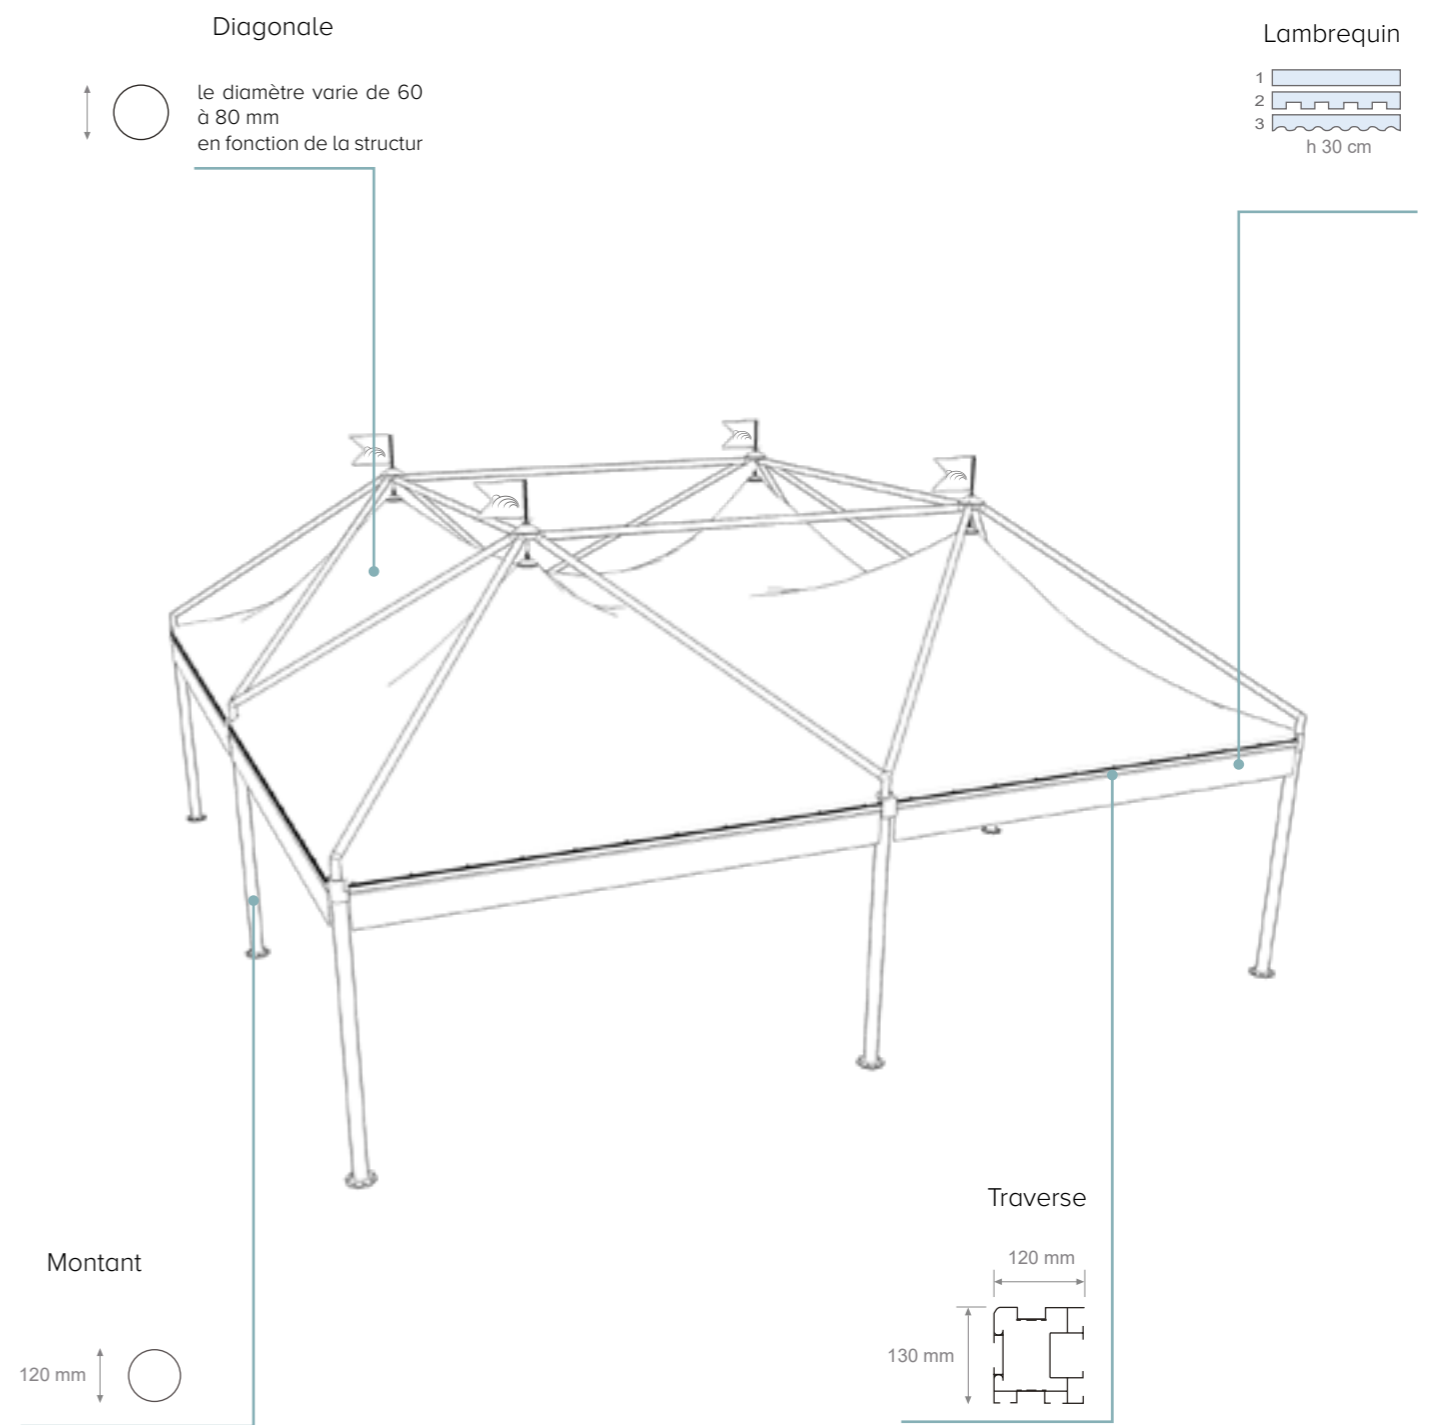

DÉTAILS TECHNIQUES

TYPE

Chapiteau avec structure externe

MATÉRIAUX

- Aluminium
- Toile en PVC

FIXATION AU SOL

- Pieds extérieurs réglables en hauteur

VERSIONS DE LA STRUCTURE

- Autoportante
- Modulaire
- Carrée / Rectangulaire

Couleur et matériau standard de la couverture en PVC à la page 12

FESTIVAL

structure carrée

A (cm)	B (cm)	Area (m²)	H1 (cm)	Htot (cm)
800	800	64	250	445
			300	495

A (cm)	B (cm)	Area (m²)	H1 (cm)	Htot (cm)
1000	1000	100	250	485
			300	535
1200	1200	144	250	525
			300	575

FESTIVAL

structure rectangulaire

A (cm)	B (cm)	Area (m²)	H1 (cm)	Htot (cm)
400	800	32	250	445
			300	495

A (cm)	B (cm)	Area (m²)	H1 (cm)	Htot (cm)
500	1000	50	250	485
			300	535
600	1200	72	250	525
			300	575

DÉTAILS TECHNIQUES