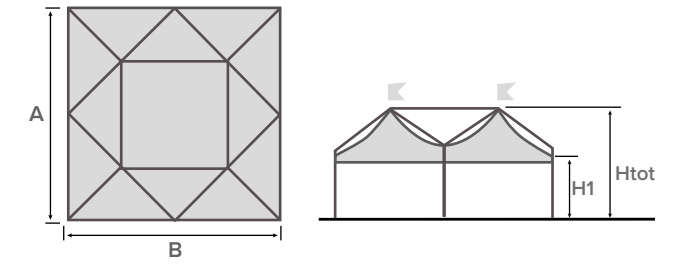

## FESTIVAL

Square structure

A (cm)	B (cm)	Area (m <sup>2</sup> )	H1 (cm)	Htot (cm)
800	800	64	250	445
			300	495

A (cm)	B (cm)	Area (m <sup>2</sup> )	H1 (cm)	Htot (cm)
1000	1000	100	250	485
			300	535
1200	1200	144	250	525
			300	575