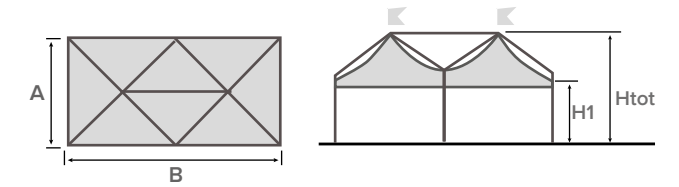

## FESTIVAL

Square structure

A (cm)	B (cm)	Area (m <sup>2</sup> )	H1 (cm)	Htot (cm)
800	800	64	250	445
			300	495

A (cm)	B (cm)	Area (m <sup>2</sup> )	H1 (cm)	Htot (cm)
1000	1000	100	250	485
			300	535
1200	1200	144	250	525
			300	575

## FESTIVAL

Rectangular structure

A (cm)	B (cm)	Area (m <sup>2</sup> )	H1 (cm)	Htot (cm)
400	800	32	250	445
			300	495

A (cm)	B (cm)	Area (m <sup>2</sup> )	H1 (cm)	Htot (cm)
500	1000	50	250	485
			300	535
600	1200	72	250	525
			300	575