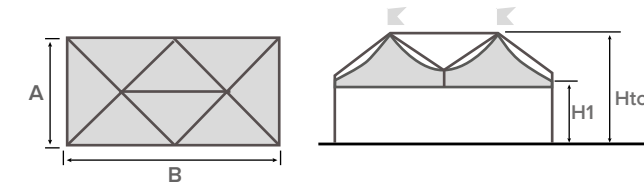

## FESTIVAL

Square structure

A (cm)	B (cm)	Area (m <sup>2</sup> )	H1 (cm)	Htot (cm)
800	800	64	250	445
			300	495

A (cm)	B (cm)	Area (m <sup>2</sup> )	H1 (cm)	Htot (cm)
1000	1000	100	250	485
			300	535
1200	1200	144	250	525
			300	575

## FESTIVAL

Rectangular structure

A (cm)	B (cm)	Area (m <sup>2</sup> )	H1 (cm)	Htot (cm)
400	800	32	250	445
			300	495

A (cm)	B (cm)	Area (m <sup>2</sup> )	H1 (cm)	Htot (cm)
500	1000	50	250	485
			300	535
600	1200	72	250	525
			300	575