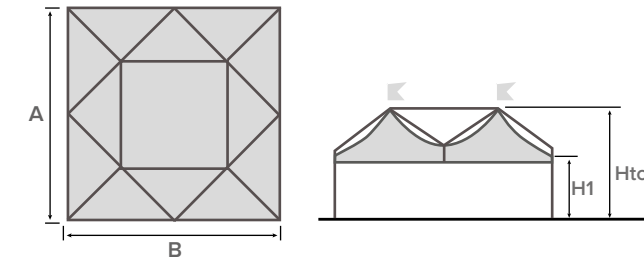

## FESTIVAL

Square structure

A (cm)	B (cm)	Area (m <sup>2</sup> )	H1 (cm)	Htot (cm)
800	800	64	250	445
			300	495

A (cm)	B (cm)	Area (m <sup>2</sup> )	H1 (cm)	Htot (cm)
1000	1000	100	250	485
			300	535
1200	1200	144	250	525
			300	575