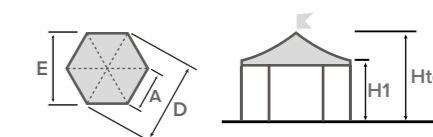

- Autoportante
- Modulare
- Quadrata / Rettangolare
- Esagonale / Ottagonale

Colore e materiali standard del telo di copertura in PVC a pag. 12

DYNAMIC 4

struttura quadrata

A (cm)	B (cm)	Area (m ²)	H1 (cm)	Htot (cm)
300	300	9	250	380
			300	430
400	400	16	250	420
			300	470
500	500	25	250	460
			300	510
600	600	36	250	500
			300	550

DYNAMIC 4

struttura rettangolare

A (cm)	B (cm)	Area (m ²)	H1 (cm)	Htot (cm)	
300	400	12	250	400	
			300	450	
	500	15	15	250	425
				300	475
600	18	18	250	450	
			300	500	
400	500	20	250	440	
			300	490	
	600	24	24	250	465
				300	515
500	600	30	250	480	
			300	530	

DYNAMIC 6

struttura esagonale

A (cm)	D (cm)	E (cm)	Area (m ²)	H1 (cm)	Htot (cm)
300	600	520	23,4	250	430
				300	480
400	800	690	41,5	250	485
				300	535
500	1000	865	65	250	535
				300	585

DYNAMIC 8

struttura ottagonale