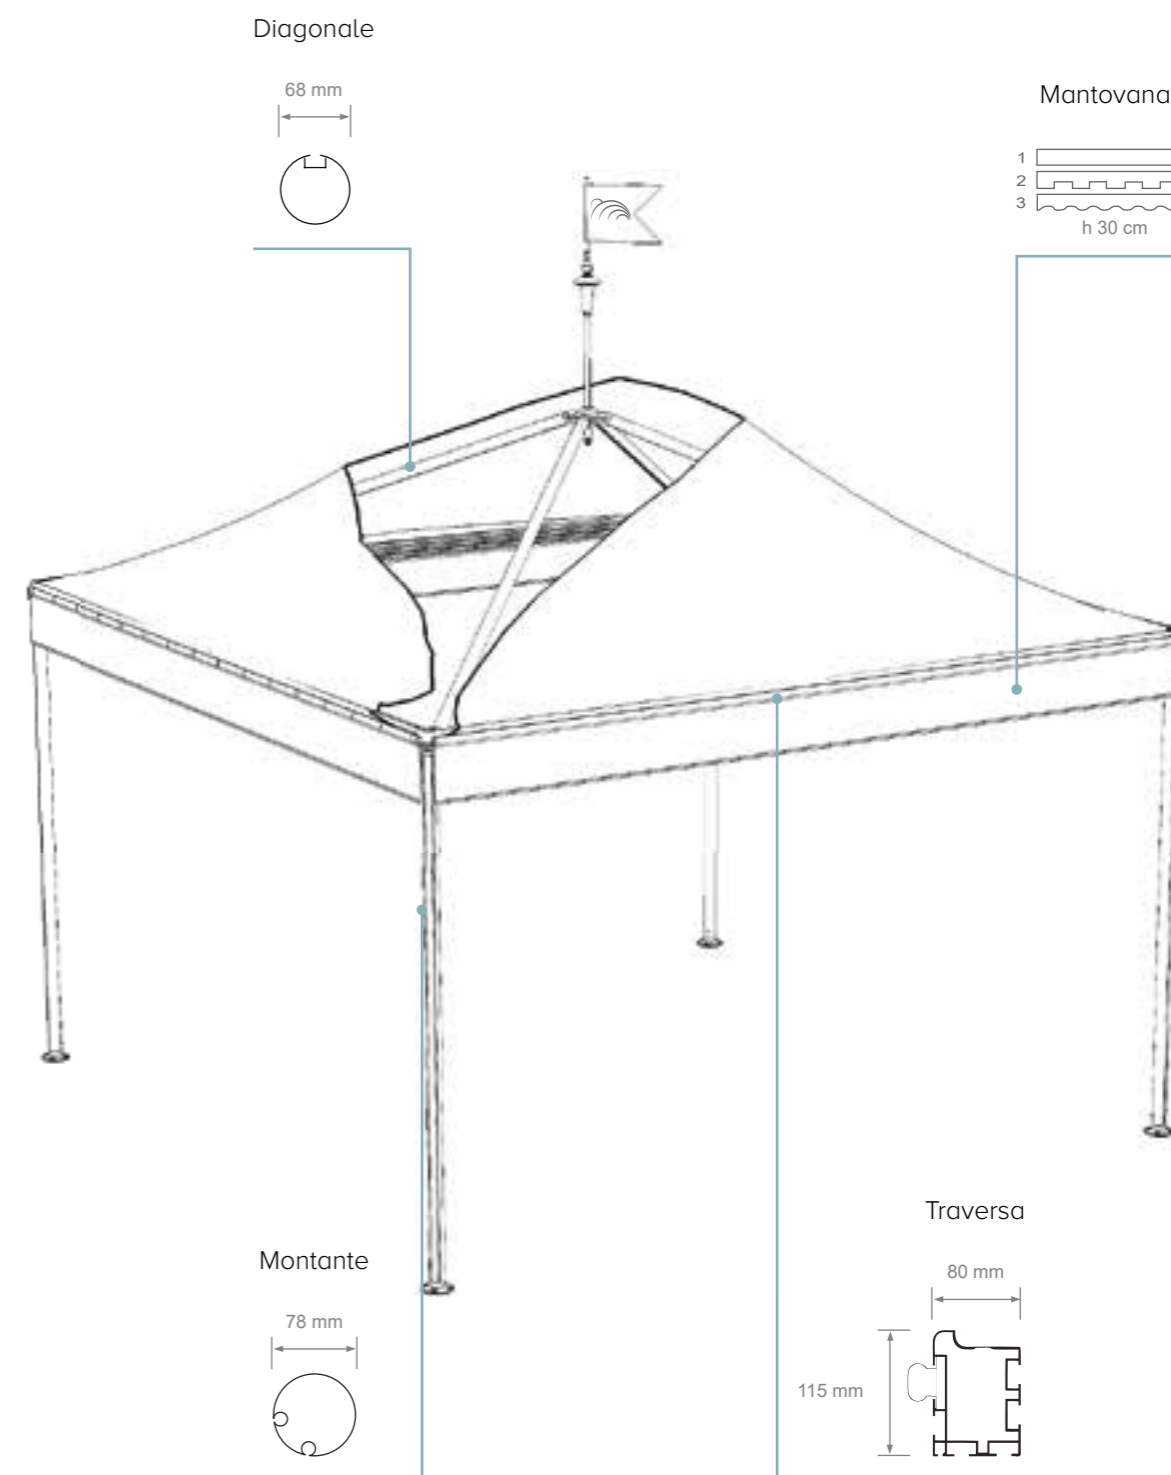

- Autoportante
- Modulare
- Quadrata / Rettangolare
- Esagonale / Ottagonale

Colore e materiali standard del telo di copertura in PVC a pag. 12

DYNAMIC 4

struttura quadrata

A (cm)	B (cm)	Area (m ²)	H1 (cm)	Htot (cm)
300	300	9	250	380
			300	430
400	400	16	250	420
			300	470
500	500	25	250	460
			300	510
600	600	36	250	500
			300	550

DYNAMIC 6

struttura esagonale

A (cm)	D (cm)	E (cm)	Area (m ²)	H1 (cm)	Htot (cm)
300	600	520	23,4	250	430
				300	480
400	800	690	41,5	250	485
				300	535
500	1000	865	65	250	535
				300	585

DYNAMIC 8

struttura ottagonale

A (cm)	D (cm)	E (cm)	Area (m ²)	H1 (cm)	Htot (cm)
300	785	725	43,5	250	500
				300	550
400	1045	965	77,5	250	580
				300	630

DETTAGLI TECNICI

APPENDICE TECNICA - OPTIONALS

HORIZON

pavimentazione in legno

EASY FLOOR