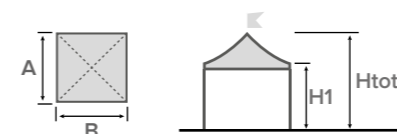

DETTAGLI TECNICI

TIPOLOGIA

Gazebo con struttura interna al telo di copertura in PVC

MATERIALI

- Alluminio
- Telo in PVC

ANCORAGGIO A TERRA

- Piedi esterni a vista regolabili in altezza

VERSIONI STRUTTURA

- Autoportante
- Modulare
- Quadrata / Rettangolare
- Esagonale / Ottagonale

Colore e materiali standard del telo di copertura in PVC a pag. 12

DYNAMIC 4

struttura quadrata

A (cm)	B (cm)	Area (m ²)	H1 (cm)	Htot (cm)
300	300	9	250	380
			300	430
400	400	16	250	420
			300	470
500	500	25	250	460
			300	510
600	600	36	250	500
			300	550

DYNAMIC 4

struttura rettangolare

A (cm)	B (cm)	Area (m ²)	H1 (cm)	Htot (cm)	
300	400	12	250	400	
			300	450	
	500	15	15	250	425
				300	475
600	18	18	250	450	
			300	500	
400	500	20	250	440	
			300	490	
	600	24	24	250	465
				300	515
500	600	30	250	480	
			300	530	

DYNAMIC 6

struttura esagonale

A (cm)	D (cm)	E (cm)	Area (m ²)	H1 (cm)	Htot (cm)
300	600	520	23,4	250	430
				300	480
400	800	690	41,5	250	485
				300	535
500	1000	865	65	250	535
				300	585

DYNAMIC 8

struttura ottagonale