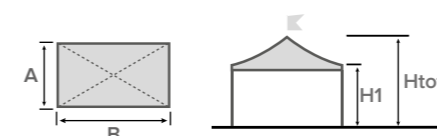

DETTAGLI TECNICI

TIPOLOGIA

Gazebo con struttura interna al telo di copertura in PVC

MATERIALI

- Alluminio
- Telo in PVC

ANCORAGGIO A TERRA

- Piedi esterni a vista regolabili in altezza

VERSIONI STRUTTURA

- Autoportante
- Modulare
- Quadrata / Rettangolare
- Esagonale / Ottagonale

Colore e materiali standard del telo di copertura in PVC a pag. 12

DYNAMIC 4

struttura quadrata

A (cm)	B (cm)	Area (m ²)	H1 (cm)	Htot (cm)
300	300	9	250	380
			300	430
400	400	16	250	420
			300	470
500	500	25	250	460
			300	510
600	600	36	250	500
			300	550

DYNAMIC 4

struttura rettangolare

A (cm)	B (cm)	Area (m ²)	H1 (cm)	Htot (cm)	
300	400	12	250	400	
			300	450	
	500	15	15	250	425
				300	475
600	18	18	250	450	
			300	500	
400	500	20	250	440	
			300	490	
	600	24	24	250	465
				300	515
500	600	30	250	480	
			300	530	

DYNAMIC 6

struttura esagonale

A (cm)	D (cm)	E (cm)	Area (m ²)	H1 (cm)	Htot (cm)
300	600	520	23,4	250	430
				300	480
400	800	690	41,5	250	485
				300	535
500	1000	865	65	250	535
				300	585

DYNAMIC 8

struttura ottagonale