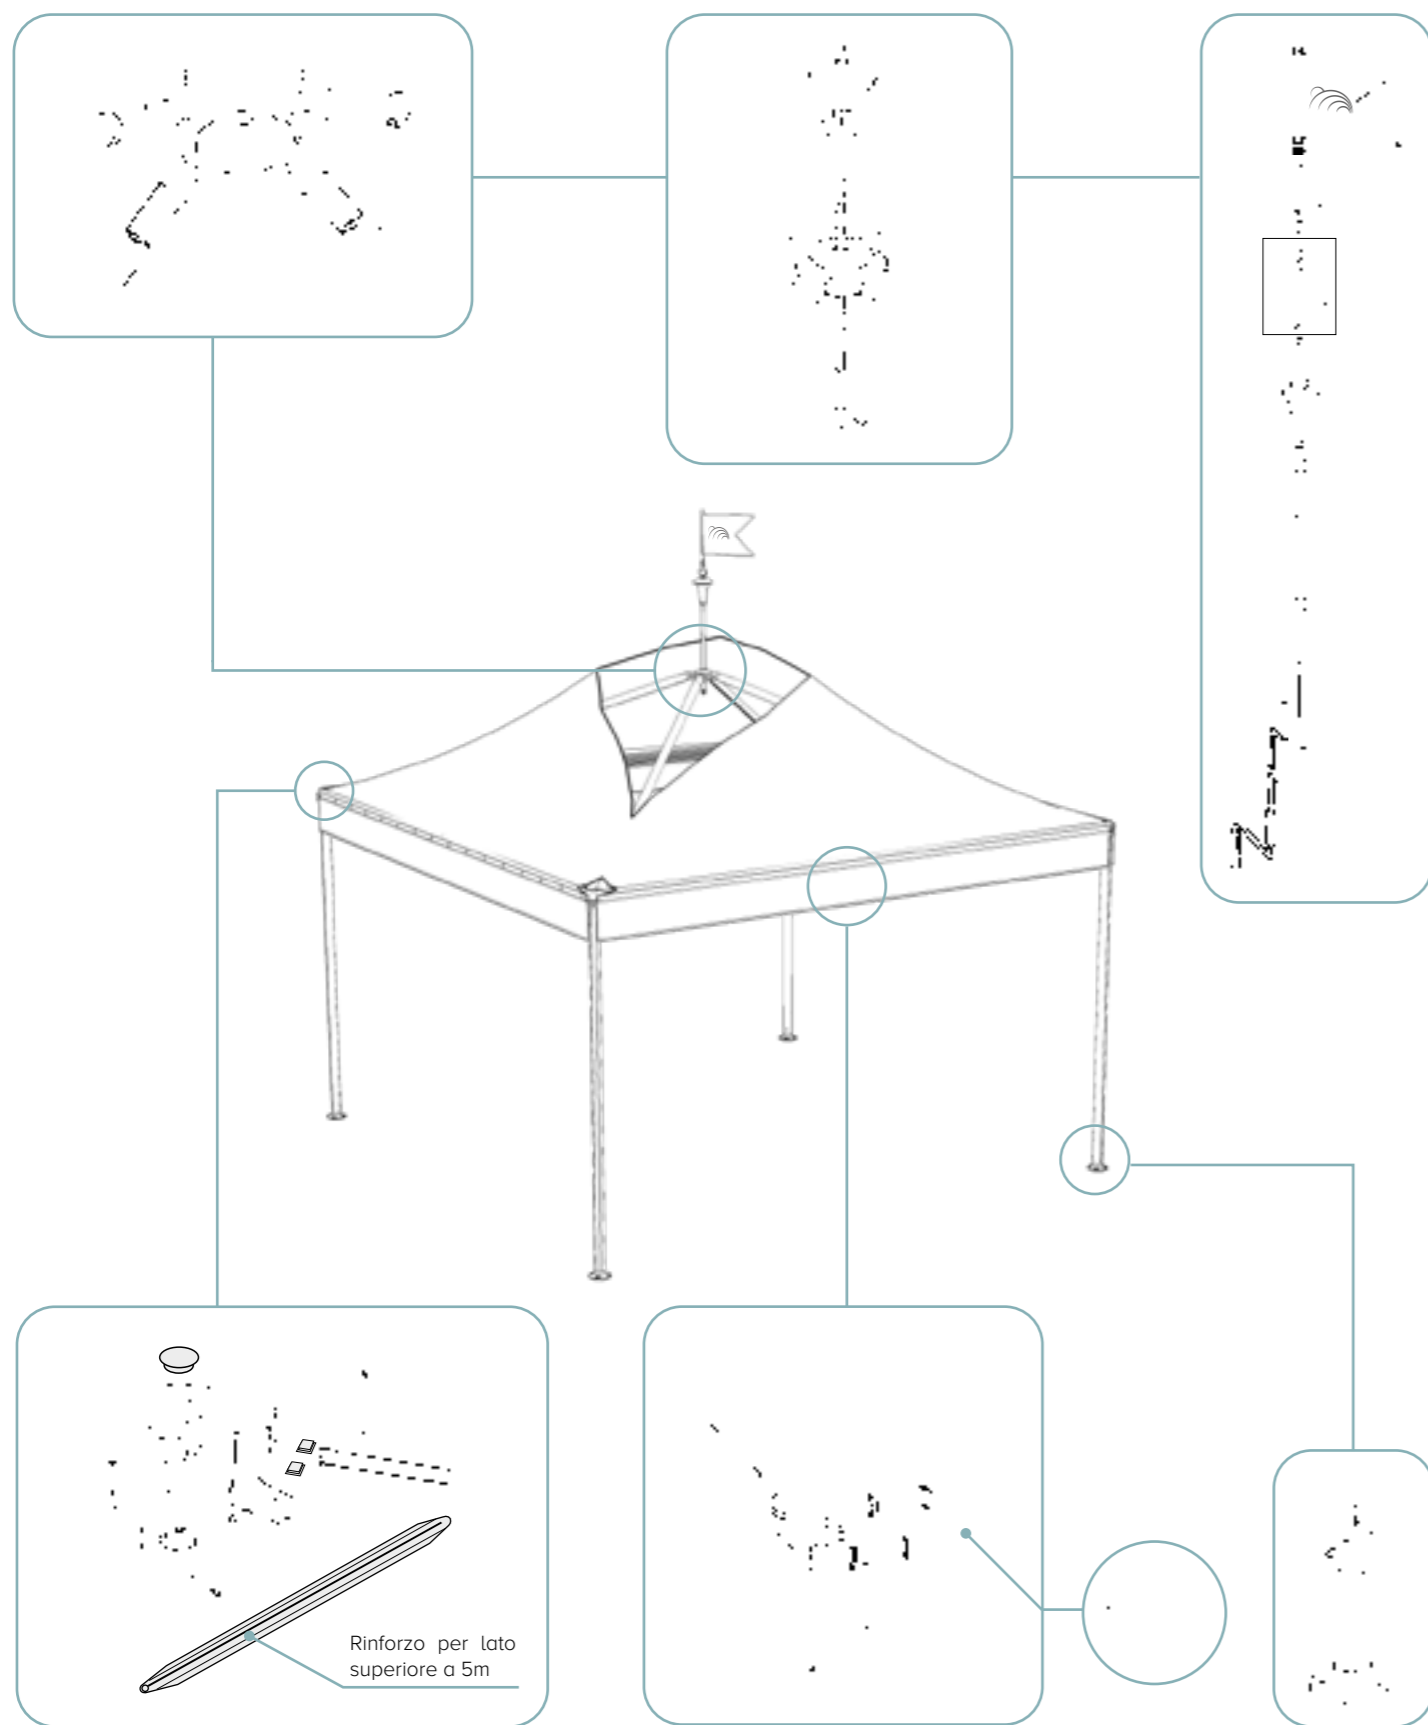

- Autoportante
- Modulare
- Quadrata / Rettangolare
- Esagonale / Ottagonale

Colore e materiali standard del telo di copertura in PVC a pag. 12

DYNAMIC 4

struttura quadrata

A (cm)	B (cm)	Area (m ²)	H1 (cm)	Htot (cm)
300	300	9	250	380
			300	430
400	400	16	250	420
			300	470
500	500	25	250	460
			300	510
600	600	36	250	500
			300	550

DYNAMIC 6

struttura esagonale

A (cm)	D (cm)	E (cm)	Area (m ²)	H1 (cm)	Htot (cm)
300	600	520	23,4	250	430
				300	480
400	800	690	41,5	250	485
				300	535
500	1000	865	65	250	535
				300	585

DYNAMIC 8

struttura ottagonale

A (cm)	D (cm)	E (cm)	Area (m ²)	H1 (cm)	Htot (cm)
300	785	725	43,5	250	500
				300	550
400	1045	965	77,5	250	580
				300	630

DETTAGLI TECNICI

APPENDICE TECNICA - OPTIONALS

HORIZON

pavimentazione in legno

EASY FLOOR