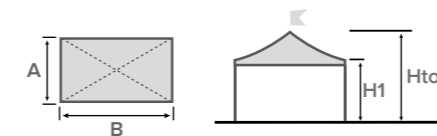

- Free standing
- Modular
- Square / Rectangular
- Hexagonal / Octagonal

Standard color and material of PVC roofing on page 12

DYNAMIC 4

Square structure

A (cm)	B (cm)	Area (m ²)	H1 (cm)	Htot (cm)
300	300	9	250	380
			300	430
400	400	16	250	420
			300	470
500	500	25	250	460
			300	510
600	600	36	250	500
			300	550

DYNAMIC 4

Rectangular structure

A (cm)	B (cm)	Area (m ²)	H1 (cm)	Htot (cm)	
300	400	12	250	400	
			300	450	
	500	15	15	250	425
				300	475
600	18	18	250	450	
			300	500	
400	500	20	250	440	
			300	490	
	600	24	24	250	465
				300	515
500	600	30	250	480	
			300	530	

DYNAMIC 6

Hexagonal structure

A (cm)	D (cm)	E (cm)	Area (m ²)	H1 (cm)	Htot (cm)
300	600	520	23,4	250	430
				300	480
400	800	690	41,5	250	485
				300	535
500	1000	865	65	250	535
				300	585

DYNAMIC 8

Octagonal structure