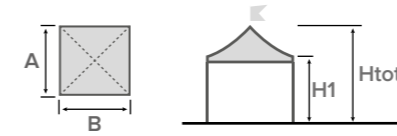

- Free standing
- Modular
- Square / Rectangular
- Hexagonal / Octagonal

Standard color and material of PVC roofing on page 12

DYNAMIC 4

Square structure

A (cm)	B (cm)	Area (m ²)	H1 (cm)	Htot (cm)
300	300	9	250	380
			300	430
400	400	16	250	420
			300	470
500	500	25	250	460
			300	510
600	600	36	250	500
			300	550

DYNAMIC 4

Rectangular structure

A (cm)	B (cm)	Area (m ²)	H1 (cm)	Htot (cm)	
300	400	12	250	400	
			300	450	
	500	15	15	250	425
				300	475
600	18	18	250	450	
			300	500	
400	500	20	250	440	
			300	490	
	600	24	24	250	465
				300	515
500	600	30	250	480	
			300	530	

DYNAMIC 6

Hexagonal structure

A (cm)	D (cm)	E (cm)	Area (m ²)	H1 (cm)	Htot (cm)
300	600	520	23,4	250	430
				300	480
400	800	690	41,5	250	485
				300	535
500	1000	865	65	250	535
				300	585

DYNAMIC 8

Octagonal structure