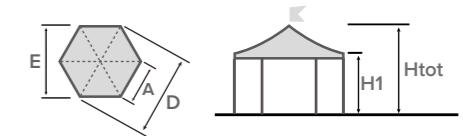

- Free standing
- Modular
- Square / Rectangular
- Hexagonal / Octagonal

Standard color and material of PVC roofing on page 12

DYNAMIC 4

Square structure

A (cm)	B (cm)	Area (m ²)	H1 (cm)	Htot (cm)
300	300	9	250	380
			300	430
400	400	16	250	420
			300	470
500	500	25	250	460
			300	510
600	600	36	250	500
			300	550

DYNAMIC 4

Rectangular structure

A (cm)	B (cm)	Area (m ²)	H1 (cm)	Htot (cm)	
300	400	12	250	400	
			300	450	
	500	15	15	250	425
				300	475
600	18	18	250	450	
			300	500	
400	500	20	250	440	
			300	490	
	600	24	24	250	465
				300	515
500	600	30	250	480	
			300	530	

DYNAMIC 6

Hexagonal structure

A (cm)	D (cm)	E (cm)	Area (m ²)	H1 (cm)	Htot (cm)
300	600	520	23,4	250	430
				300	480
400	800	690	41,5	250	485
				300	535
500	1000	865	65	250	535
				300	585

DYNAMIC 8

Octagonal structure