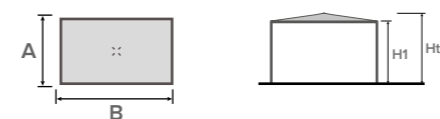

QZEBO

struttura rettangolare

A (cm)	B (cm)	Area (m²)	Htot (cm)	H1 (cm)
300	400	12	250	308
			300	358
300	500	15	250	314
			300	364
400	500	20	250	319
			300	369