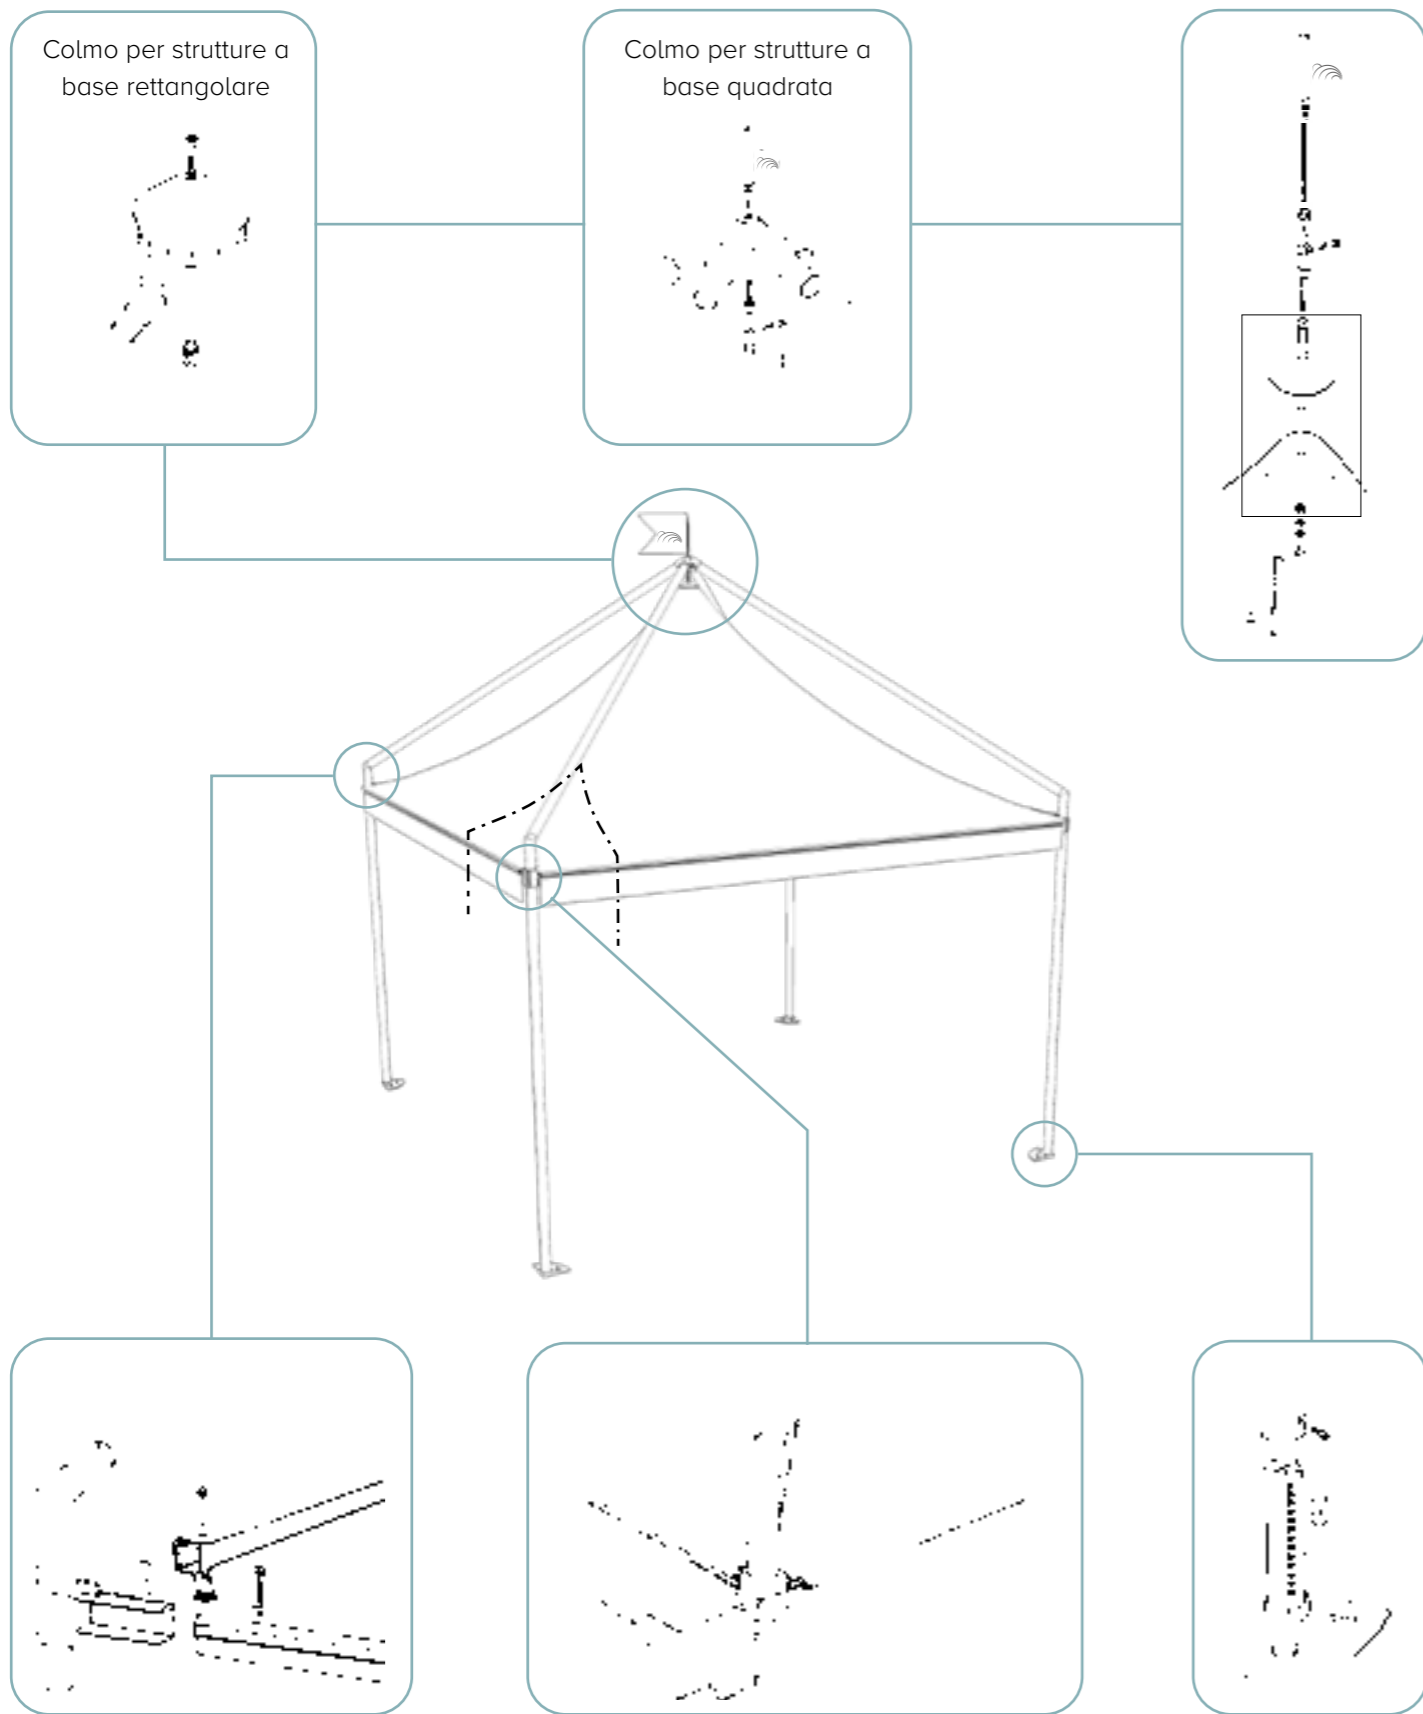

A (cm)	B (cm)	Area (m ²)	H1 (cm)	Htot (cm)
300	300	9	250	400
400	400	16	250	440

SILVER

struttura rettangolare

A (cm)	B (cm)	Area (m ²)	H1 (cm)	Htot (cm)
300	400	12	250	420

DETTAGLI TECNICI

S U M M E R

EVENT SOLUTIONS GAZEBO