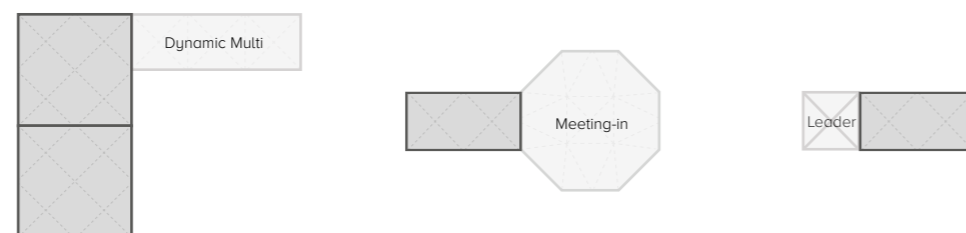

ESEMPI DI COMPOSIZIONI

MODULABILE CON:

- Leader
- Dynamic
- Elite
- Elite-in
- Meeting
- Meeting-in

ELITE-IN

DIMENSIONI MASSIME

Lato max: 1300cm
 Altezza utile passaggio: 300cm
 Altezza totale: 568cm

STRUTTURA

FORME

Quadrato Rettangolare

MODULABILE CON:

- Leader
- Dynamic
- Elite
- Elite-in
- Meeting
- Meeting-in

ESEMPI DI COMPOSIZIONI

MEETING

DIMENSIONI MASSIME

Lato max: 600cm
 Altezza utile passaggio: 300cm
 Altezza totale: 630cm

STRUTTURA

FORME

Ottagonale

MODULABILE CON:

- Leader
- Dynamic
- Elite
- Elite-in
- Meeting
- Meeting-in

ESEMPI DI COMPOSIZIONI

MEETING-IN

DIMENSIONI MASSIME

Lato max: 600cm
 Altezza utile passaggio: 300cm
 Altezza totale: 630cm

STRUTTURA

FORME

Ottagonale

MODULABILE CON:

- Leader
- Dynamic
- Elite
- Elite-in
- Meeting
- Meeting-in

ESEMPI DI COMPOSIZIONI

COPRIFACILE