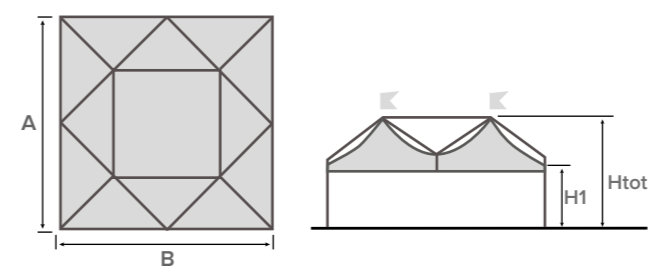

- Autoportante
- Modulare
- Quadrata / Rettangolare

Colore e materiali standard del telo di copertura in PVC a pag. 12

FESTIVAL

struttura quadrata

A (cm)	B (cm)	Area (m ²)	H1 (cm)	Htot (cm)
800	800	64	250	445
			300	495