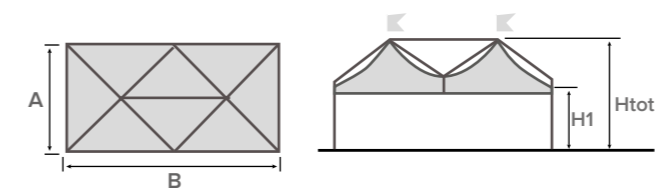

- Autoportante
- Modulare
- Quadrata / Rettangolare

Colore e materiali standard del telo di copertura in PVC a pag. 12

ELITE

struttura quadrata

A (cm)	B (cm)	Area (m ²)	H1 (cm)	Htot (cm)
800	800	64	250	435

A (cm)	B (cm)	Area (m ²)	H1 (cm)	Htot (cm)
1000	1000	100	250	476
			300	526
1200	1200	144	250	520
			300	570
1300	1300	169	250	538
			300	588

ELITE

struttura rettangolare

A (cm)	B (cm)	Area (m ²)	H1 (cm)	Htot (cm)
400	800	32	250	435
			300	485