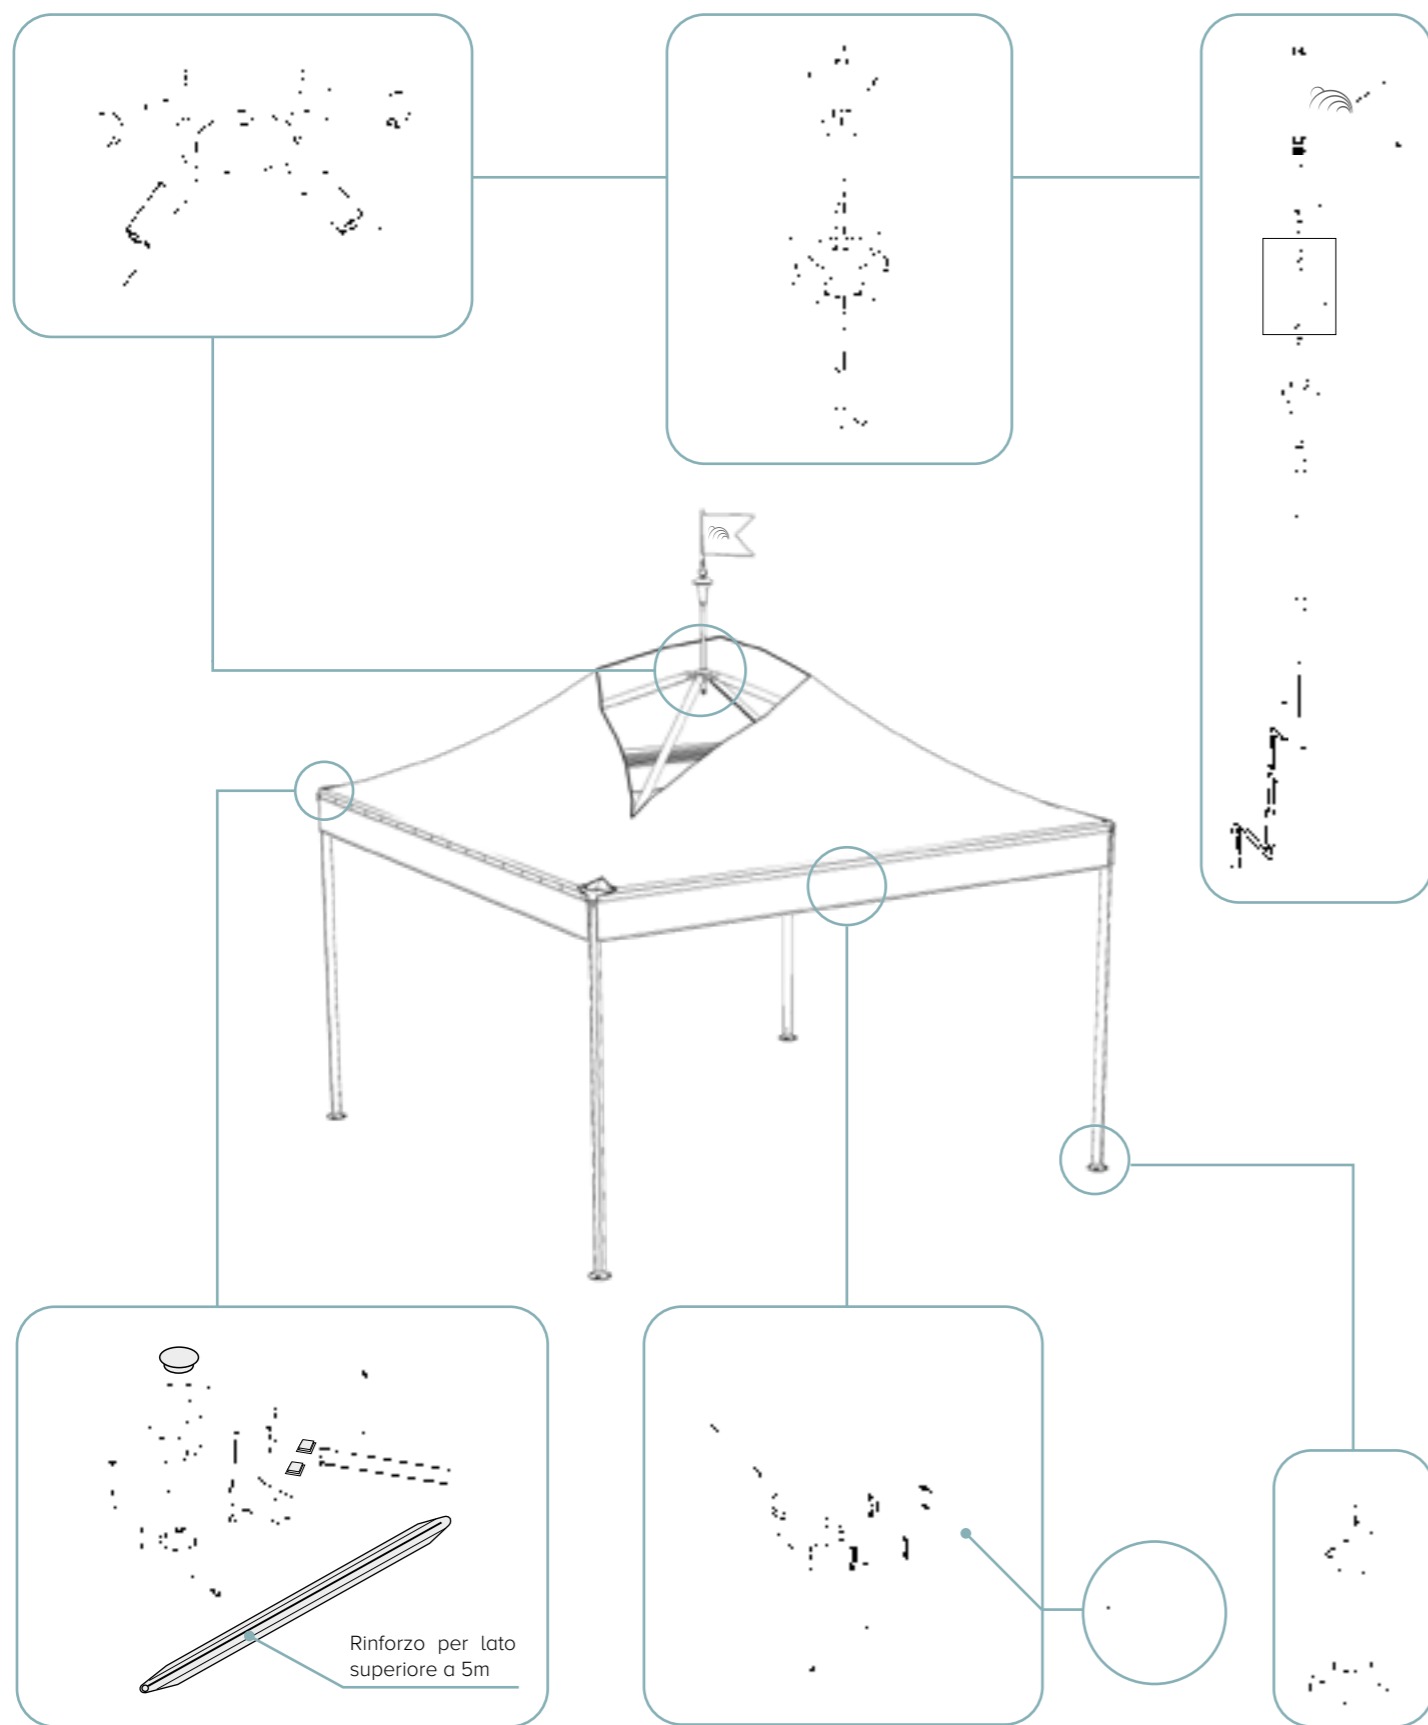

DETTAGLI TECNICI

TIPOLOGIA

Gazebo con struttura interna al telo di copertura in PVC

MATERIALI

- Alluminio
- Telo in PVC

ANCORAGGIO A TERRA

- Piedi esterni a vista regolabili in altezza

VERSIONI STRUTTURA

- Autoportante
- Modulare
- Quadrata / Rettangolare
- Esagonale / Ottagonale

Colore e materiali standard del telo di copertura in PVC a pag. 12

DYNAMIC 4

struttura quadrata

A (cm)	B (cm)	Area (m²)	H1 (cm)	Htot (cm)
300	300	9	250	380
			300	430
400	400	16	250	420
			300	470
500	500	25	250	460
			300	510
600	600	36	250	500
			300	550

DYNAMIC 4

struttura rettangolare

A (cm)	B (cm)	Area (m²)	H1 (cm)	Htot (cm)	
300	400	12	250	400	
			300	450	
	500	15	15	250	425
				300	475
600	18	18	250	450	
			300	500	
400	500	20	250	440	
			300	490	
	600	24	24	250	465
				300	515
500	600	30	250	480	
			300	530	

DYNAMIC 6

struttura esagonale

A (cm)	D (cm)	E (cm)	Area (m²)	H1 (cm)	Htot (cm)
300	600	520	23,4	250	430
				300	480
400	800	690	41,5	250	485
				300	535
500	1000	865	65	250	535
				300	585

DYNAMIC 8

struttura ottagonale

A (cm)	D (cm)	E (cm)	Area (m²)	H1 (cm)	Htot (cm)
300	785	725	43,5	250	500
				300	550
400	1045	965	77,5	250	580
				300	630

DETTAGLI TECNICI