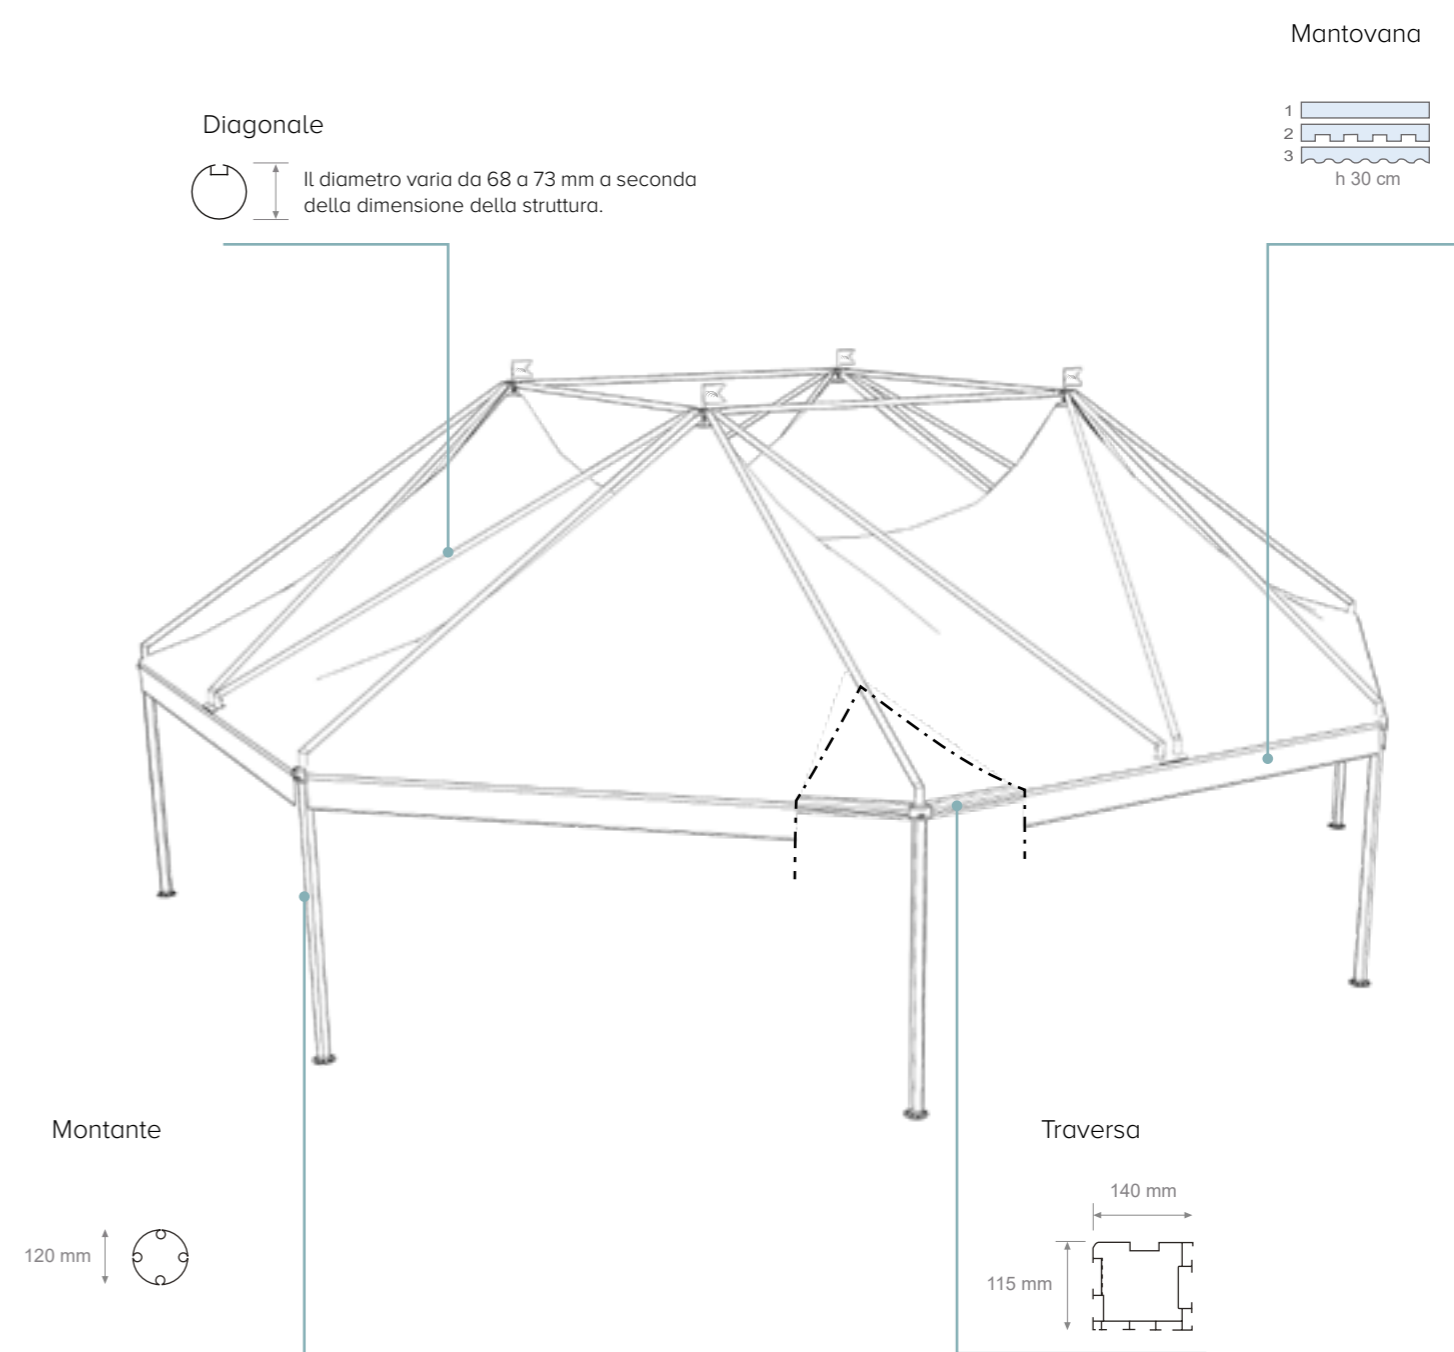

DETTAGLI TECNICI

MEETING-IN

EVENT

SOLUTIONS

GAZEBO

MEETING-IN

Soluzione unica e singolare, con Meeting riusciamo a creare un unico spazio interconnesso senza separazioni o colonne centrali. La struttura portante tubolare interna mette in risalto il design del telo di copertura che, all'esterno, diventa una superficie libera e dinamica. Il lato maggiore della struttura ottagonale è di 6 m.