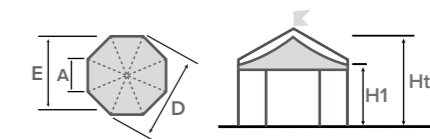

LEADER

struttura ottagonale

A (cm)	D (cm)	E (cm)	Area (m²)	H1 (cm)	Htot (cm)
300	785	725	43,5	250	500
				300	550
400	1045	965	77,5	250	580
				300	630