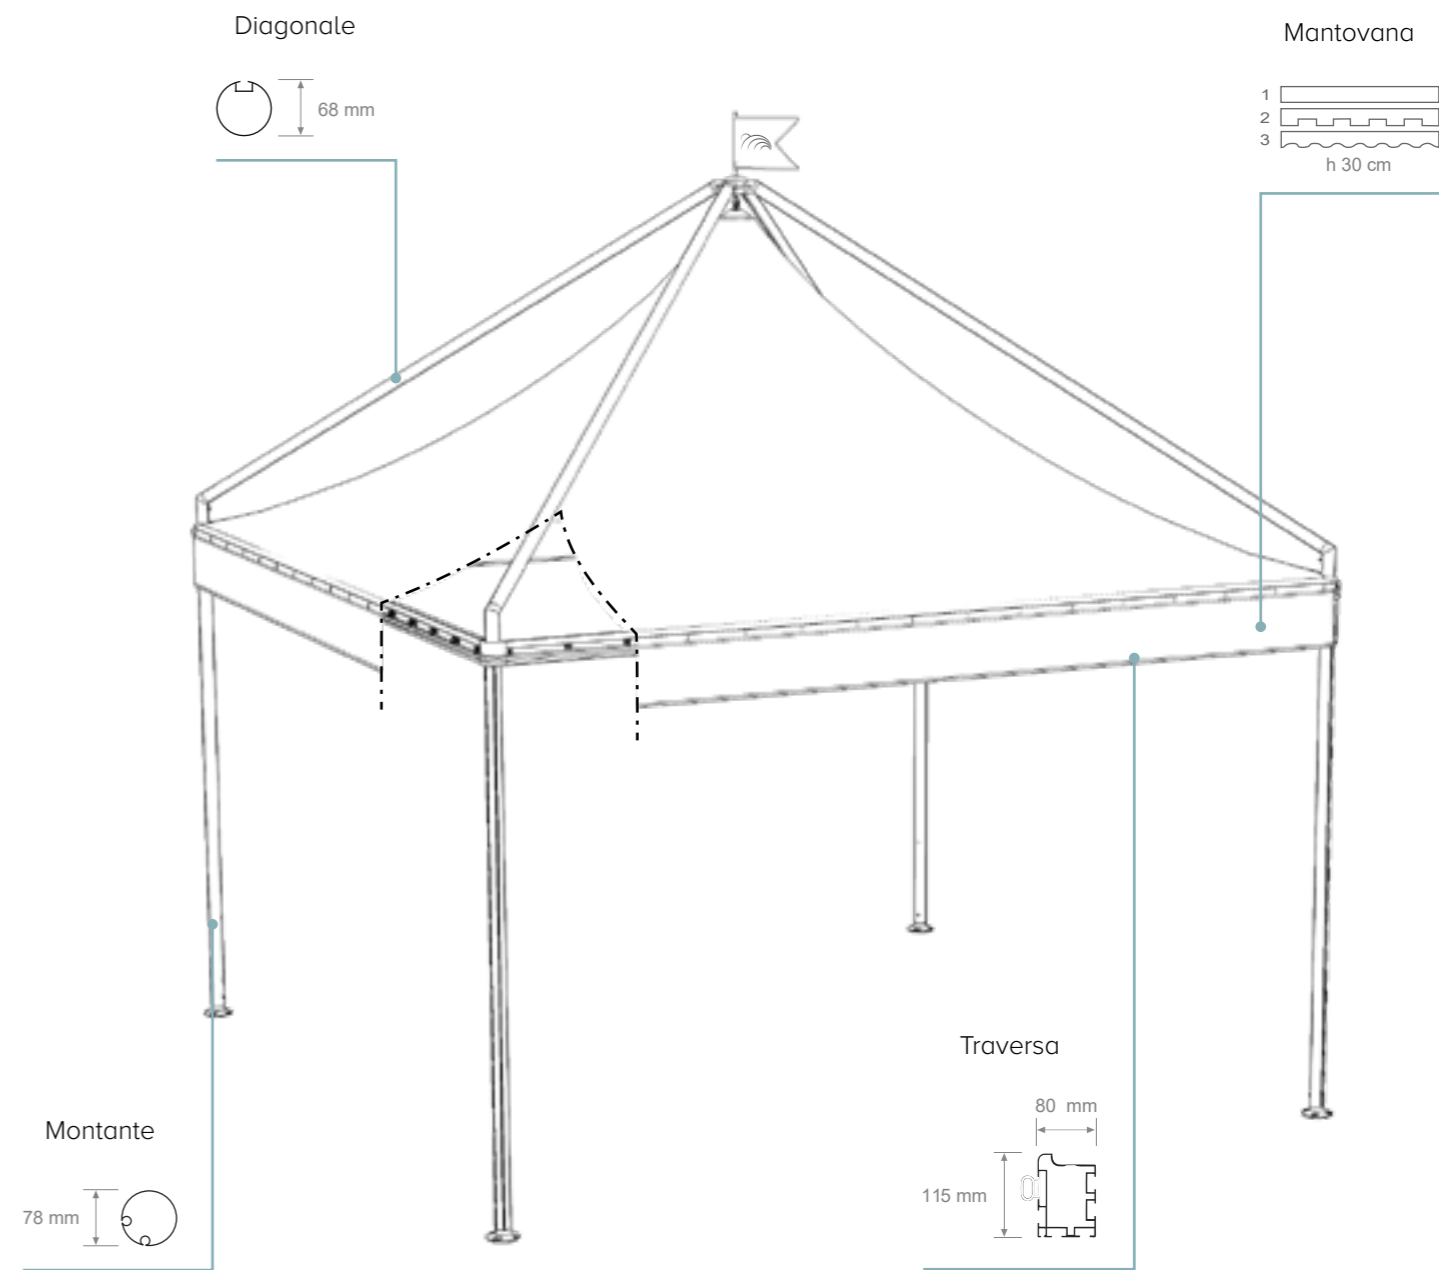

A (cm)	B (cm)	Area (m ²)	H1 (cm)	Htot (cm)	
300	400	12	250	420	
			300	470	
	500	15	15	250	445
				300	495
600	18	18	250	470	
			300	520	
400	500	20	250	460	
			300	510	
	600	24	24	250	485
				300	535
500	600	30	250	500	
			300	550	

LEADER

struttura ottagonale

A (cm)	D (cm)	E (cm)	Area (m ²)	H1 (cm)	Htot (cm)
300	785	725	43,5	250	500
				300	550
400	1045	965	77,5	250	580
				300	630

DETTAGLI TECNICI

DYNAMIC

EVENT

SOLUTIONS

GAZEBO