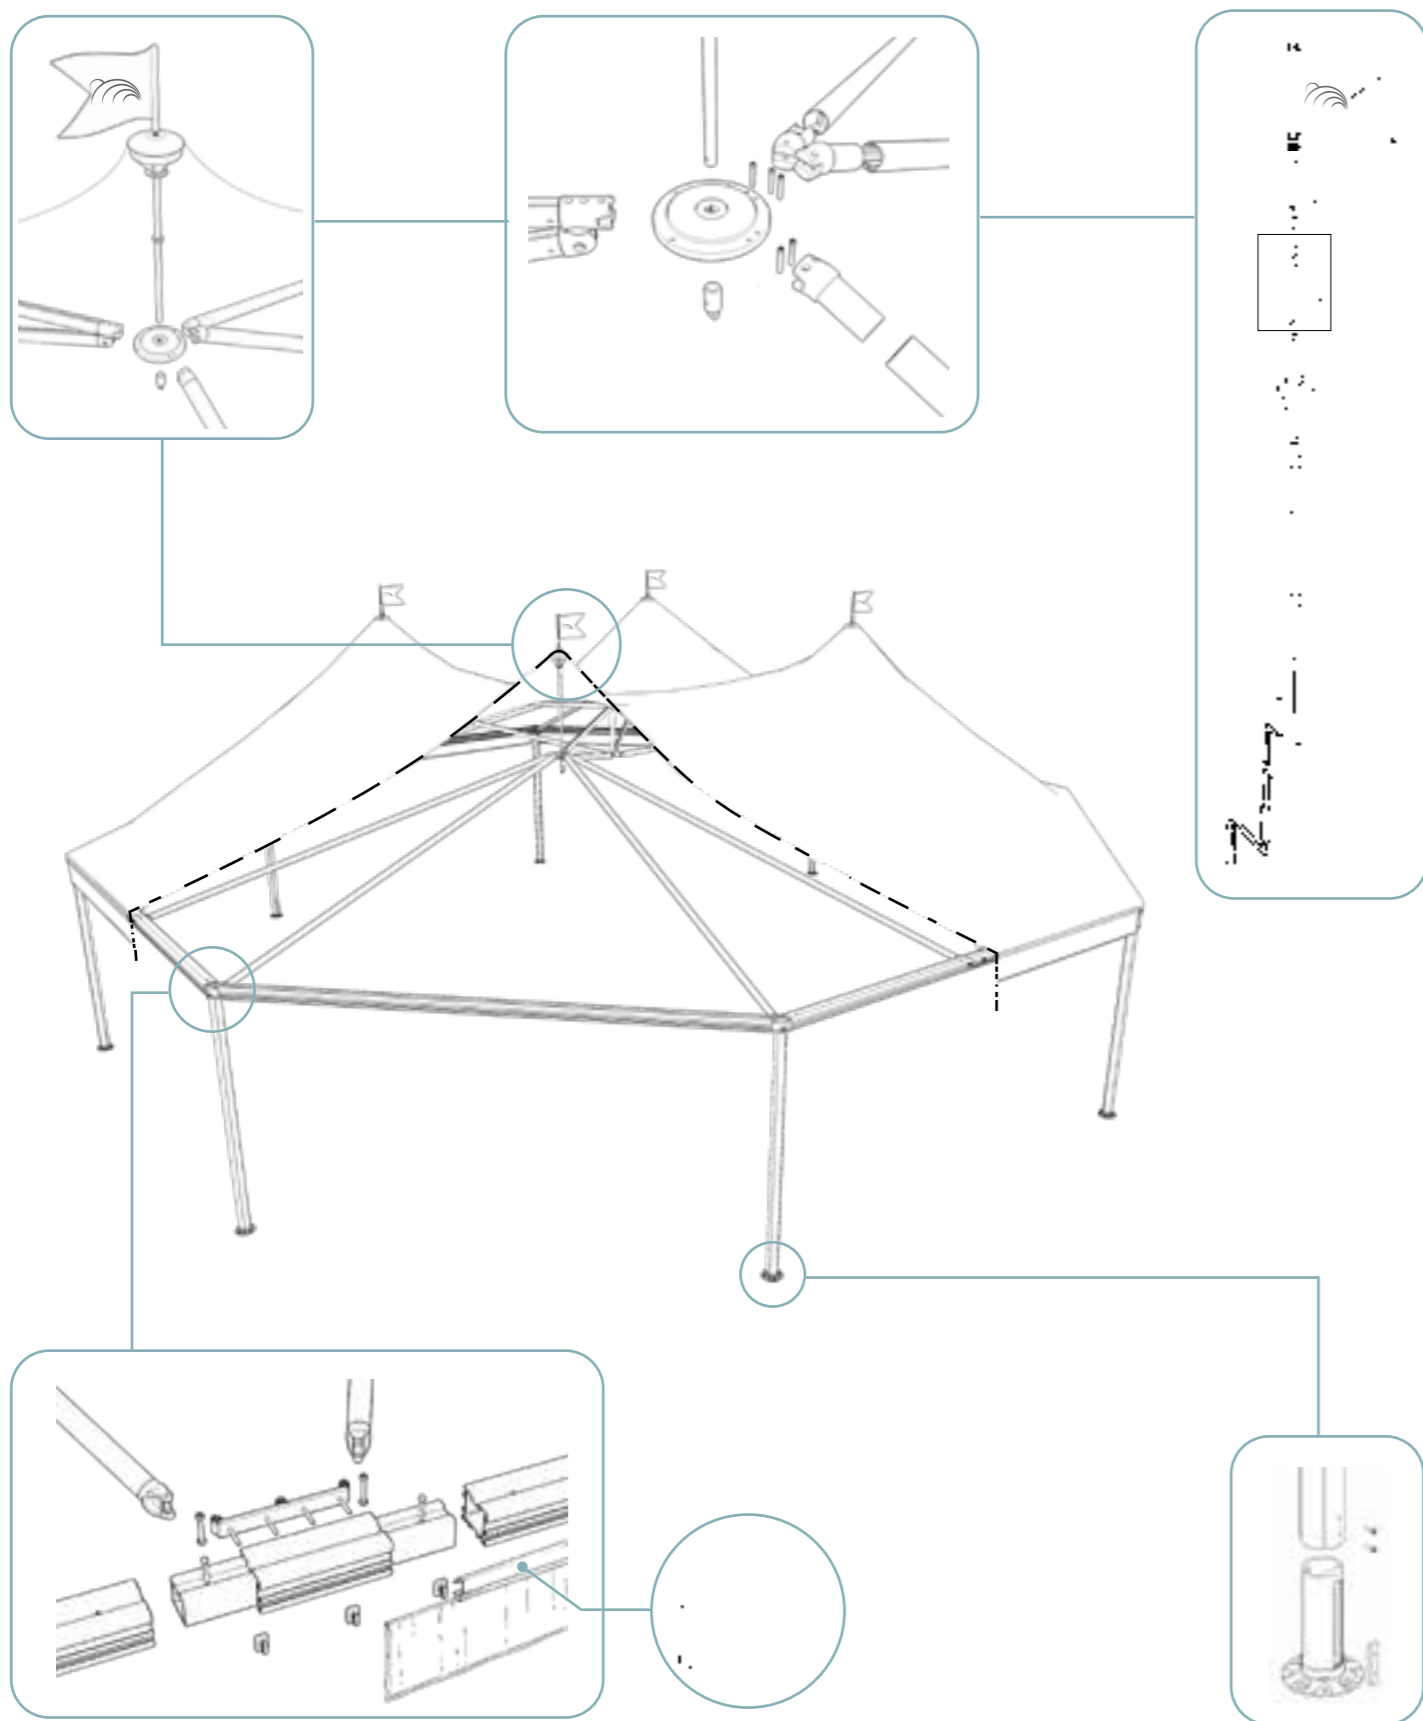

DETTAGLI TECNICI

Diagonale

Il diametro varia da 68 a 73 mm a seconda della dimensione della struttura.

Mantovana

Montante

Traversa

EVENT SOLUTIONS GAZEBO

COPRIFACILE