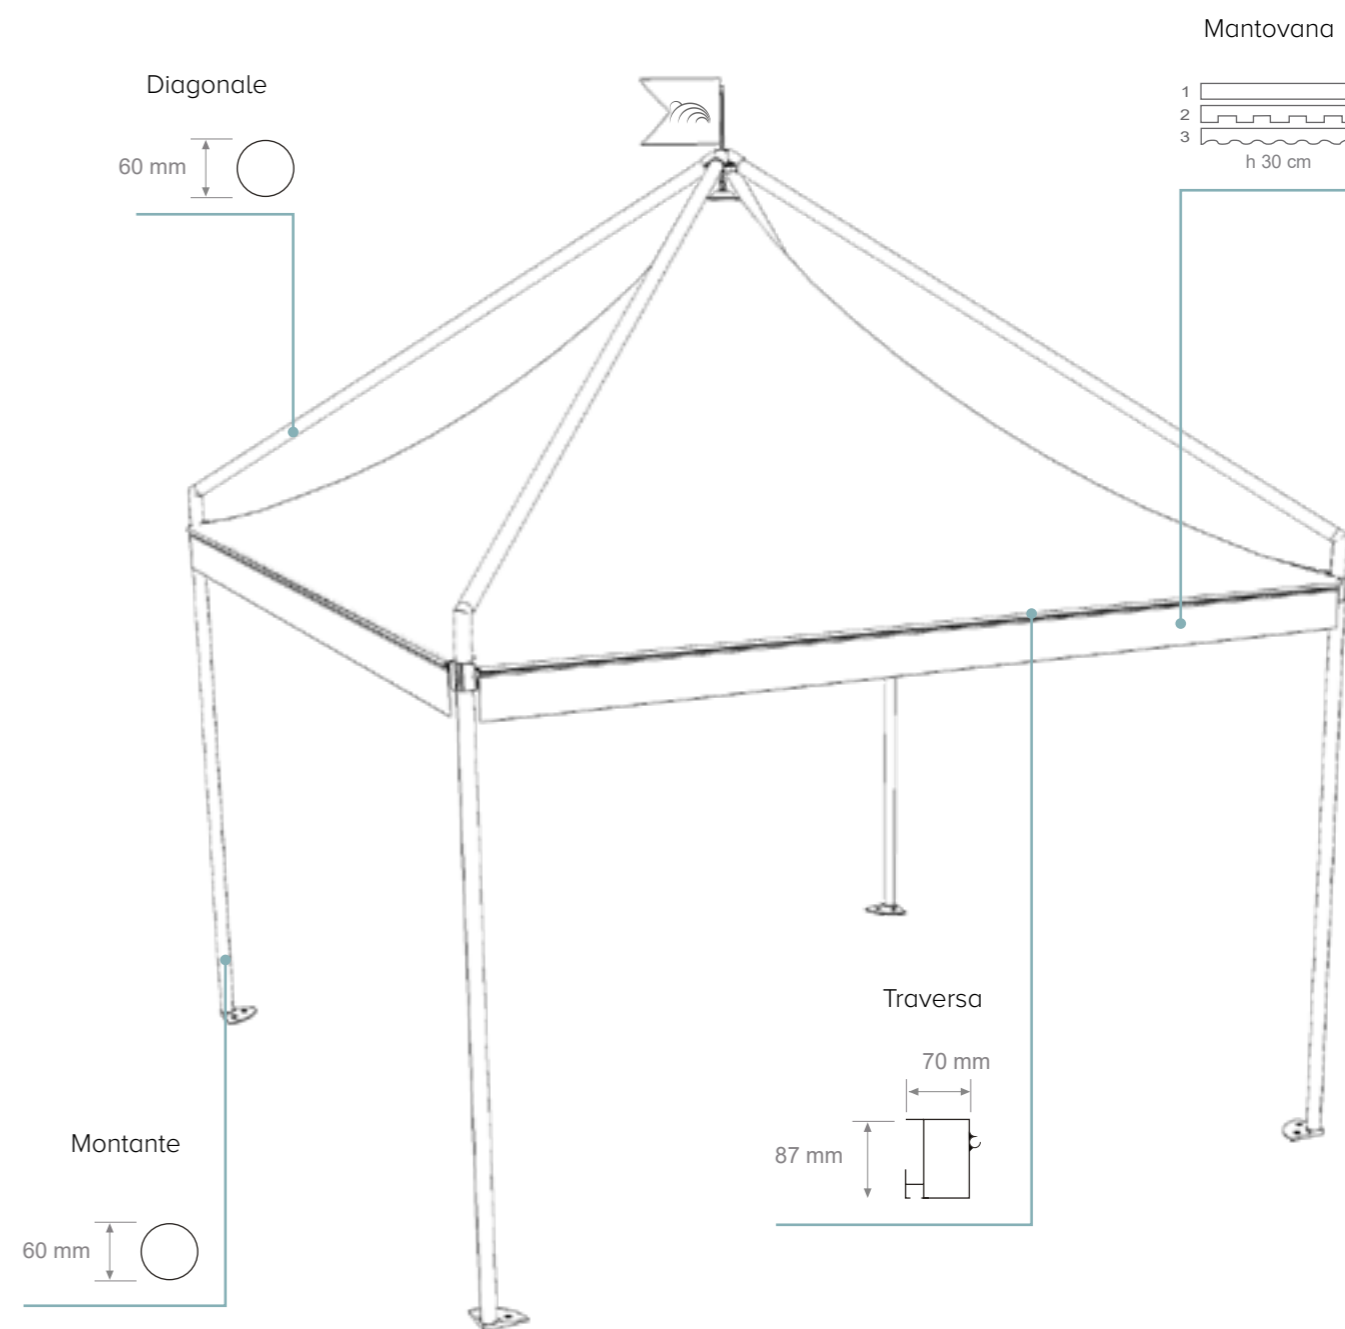

A (cm)	B (cm)	Area (m ²)	H1 (cm)	Htot (cm)
300	300	9	250	400
400	400	16	250	440

SILVER

struttura rettangolare

A (cm)	B (cm)	Area (m ²)	H1 (cm)	Htot (cm)
300	400	12	250	420

DETTAGLI TECNICI

S U M M E R

EVENT SOLUTIONS GAZEBO