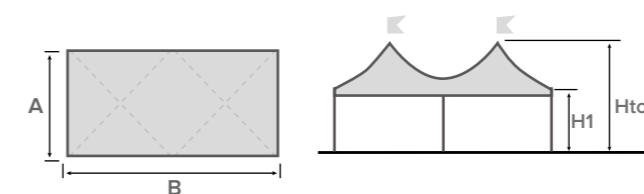

ELITE-IN

struttura rettangolare

A (cm)	B (cm)	Area (m²)	H1 (cm)	Htot (cm)
400	800	32	250	415
			300	465