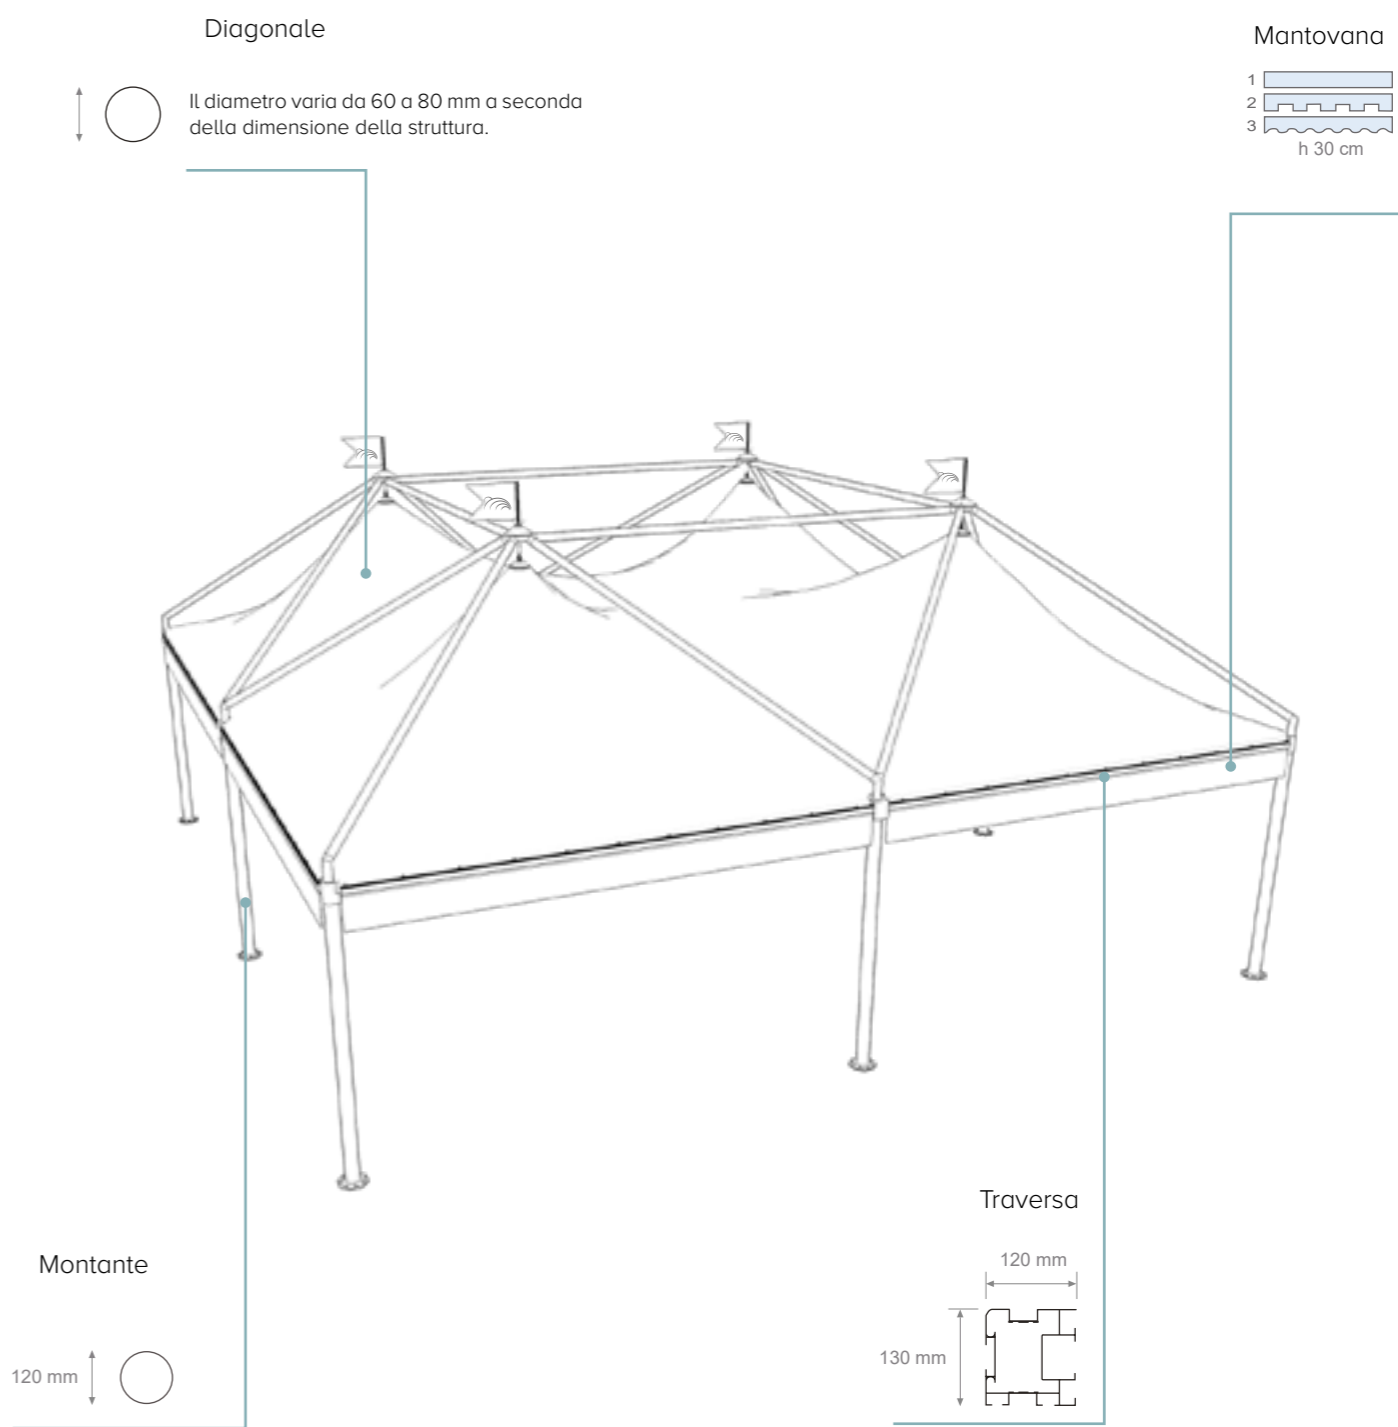

A (cm)	B (cm)	Area (m ²)	H1 (cm)	Htot (cm)
1000	1000	100	250	485
			300	535
1200	1200	144	250	525
			300	575

FESTIVAL

struttura rettangolare

A (cm)	B (cm)	Area (m ²)	H1 (cm)	Htot (cm)
400	800	32	250	445
			300	495

A (cm)	B (cm)	Area (m ²)	H1 (cm)	Htot (cm)
500	1000	50	250	485
			300	535
600	1200	72	250	525
			300	575

DETTAGLI TECNICI

EVENT

SOLUTIONS

GAZEBO

E L I T E

Con Elite si possono comporre geometrie architettoniche interessanti, che possono fortemente connotare un progetto. Esistono versione quadrata e rettangolare, entrambe modulabili con la maggior parte dei modelli presenti nella gamma gazebo Giulio Barbieri S.r.l. Il lato maggiore raggiungibile con colonna centrale e di 13 metri. Elite presenta profili strutturali in alluminio esterni, in grado di conferire una visione d'interno piacevole, armoniosa e curata.