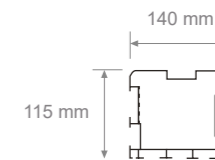

DETTAGLI TECNICI

Diagonale

Il diametro varia da 68 a 73 mm a seconda della dimensione della struttura.

Mantovana

Montante

Traversa

EVENT SOLUTIONS GAZEBO

COPRIFACILE