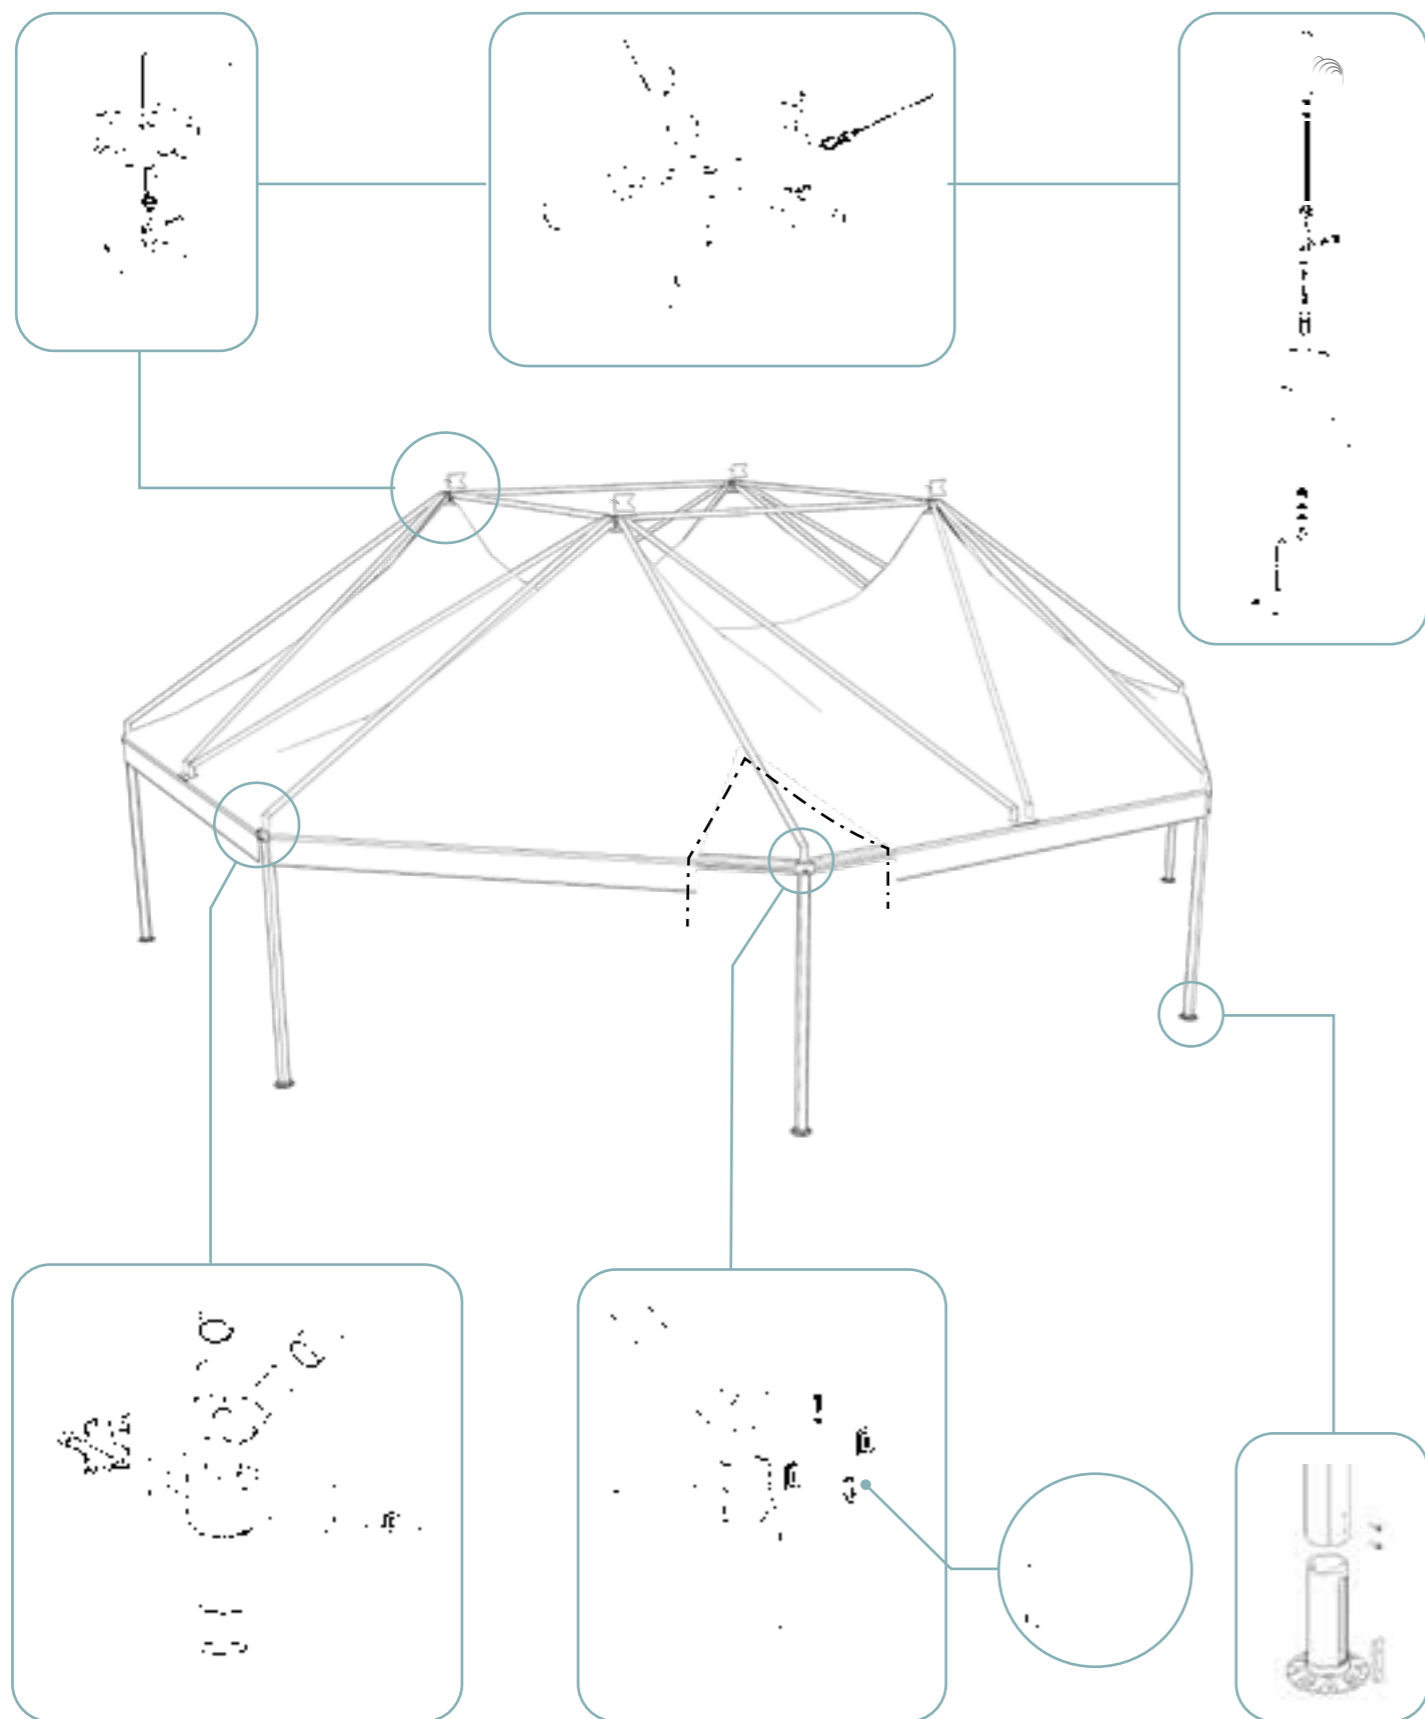

DETTAGLI TECNICI

MEETING-IN

EVENT

SOLUTIONS

GAZEBO

MEETING-IN

Soluzione unica e singolare, con Meeting riusciamo a creare un unico spazio interconnesso senza separazioni o colonne centrali. La struttura portante tubolare interna mette in risalto il design del telo di copertura che, all'esterno, diventa una superficie libera e dinamica. Il lato maggiore della struttura ottagonale è di 6 m.