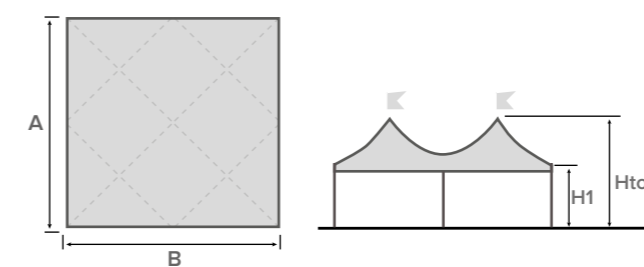

ELITE-IN

struttura quadrata

A (cm)	B (cm)	Area (m²)	H1 (cm)	Htot (cm)
800	800	64	250	415
			300	465