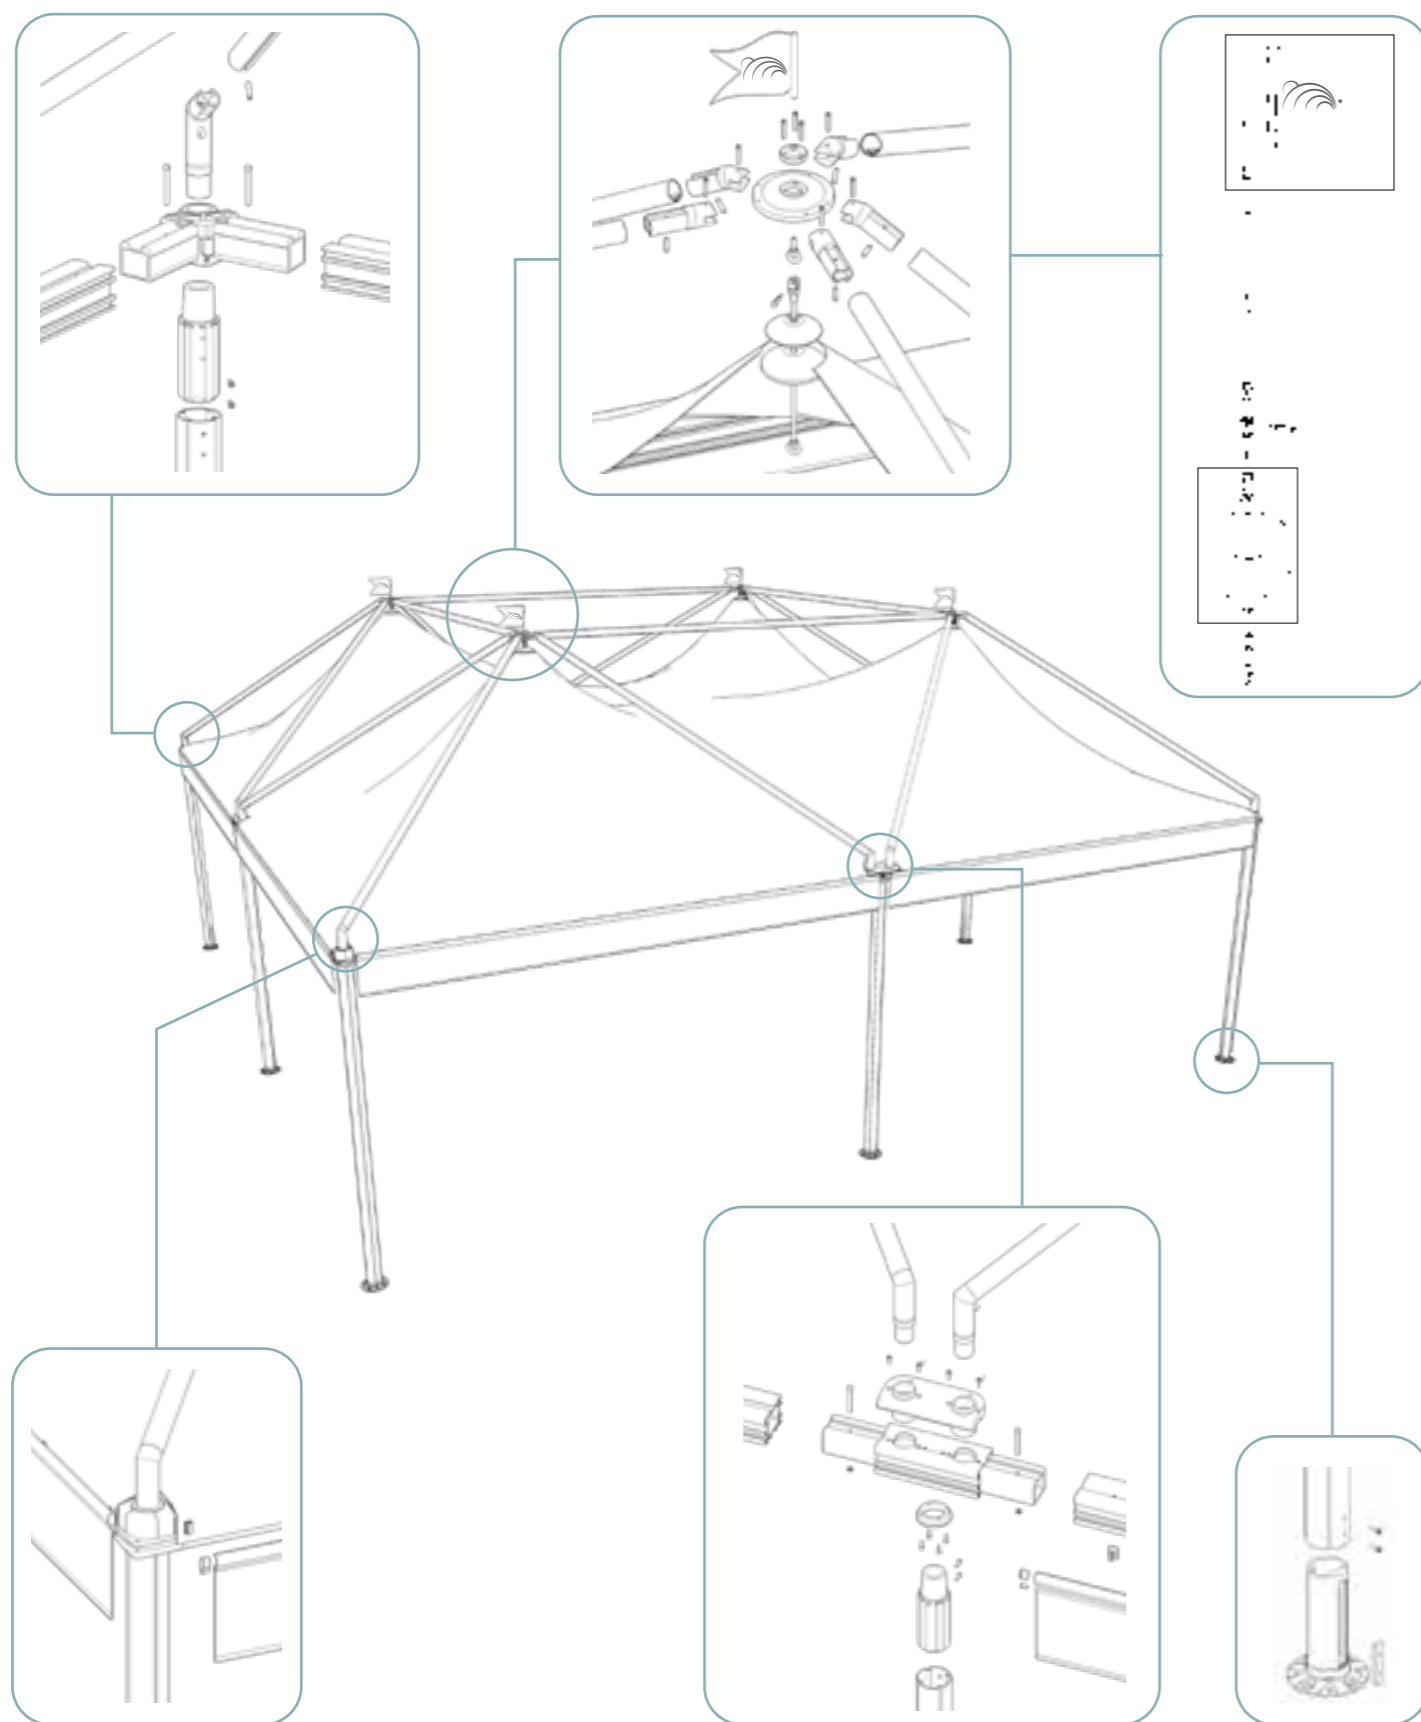

A (cm)	B (cm)	Area (m ²)	H1 (cm)	Htot (cm)
1000	1000	100	250	476
			300	526
1200	1200	144	250	520
			300	570
1300	1300	169	250	538
			300	588

ELITE

struttura rettangolare

A (cm)	B (cm)	Area (m ²)	H1 (cm)	Htot (cm)
400	800	32	250	435
			300	485

A (cm)	B (cm)	Area (m ²)	H1 (cm)	Htot (cm)
500	1000	50	250	476
			300	526
600	1200	72	250	520
			300	570

DETTAGLI TECNICI

ELITE-IN

EVENT

SOLUTIONS

GAZEBO

ELITE-IN

Elite-in è la versione con struttura interna del modello Elite; disponibile a pianta quadrata e rettangolare. Come la versione a struttura esterna, anche per Elite-in è possibile creare composizioni multiple con la maggior parte dei modelli presenti nella gamma gazebo. Il lato maggiore raggiungibile con colonna centrale e di 13 metri. I profili in alluminio strutturali interni liberano l'insieme Architettonico da elementi strutturali migliorando notevolmente l'integrazione del progetto nel paesaggio o nel contesto.