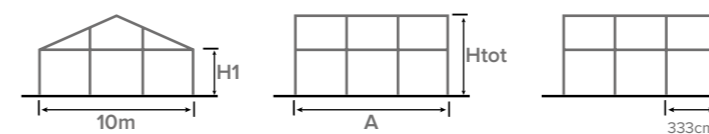

COPRIFACILE

A (m)	Moduli	H1 (cm)	Htot (cm)	N. pareti
10	3	250	420	12
		300	470	
		400	570	
20	6	250	420	18
		300	470	
		400	570	
30	9	250	420	24
		300	470	
		400	570	
40	12	250	420	30
		300	470	
		400	570	
50	15	250	420	36