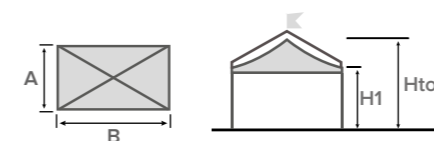

SUMMER

struttura rettangolare

A (cm)	B (cm)	Area (m²)	H1 (cm)	Htot (cm)
300	400	12	250	420
	500	15	250	445
	600	18	250	470
400	500	20	250	460
	600	24	250	485
500	600	30	250	500