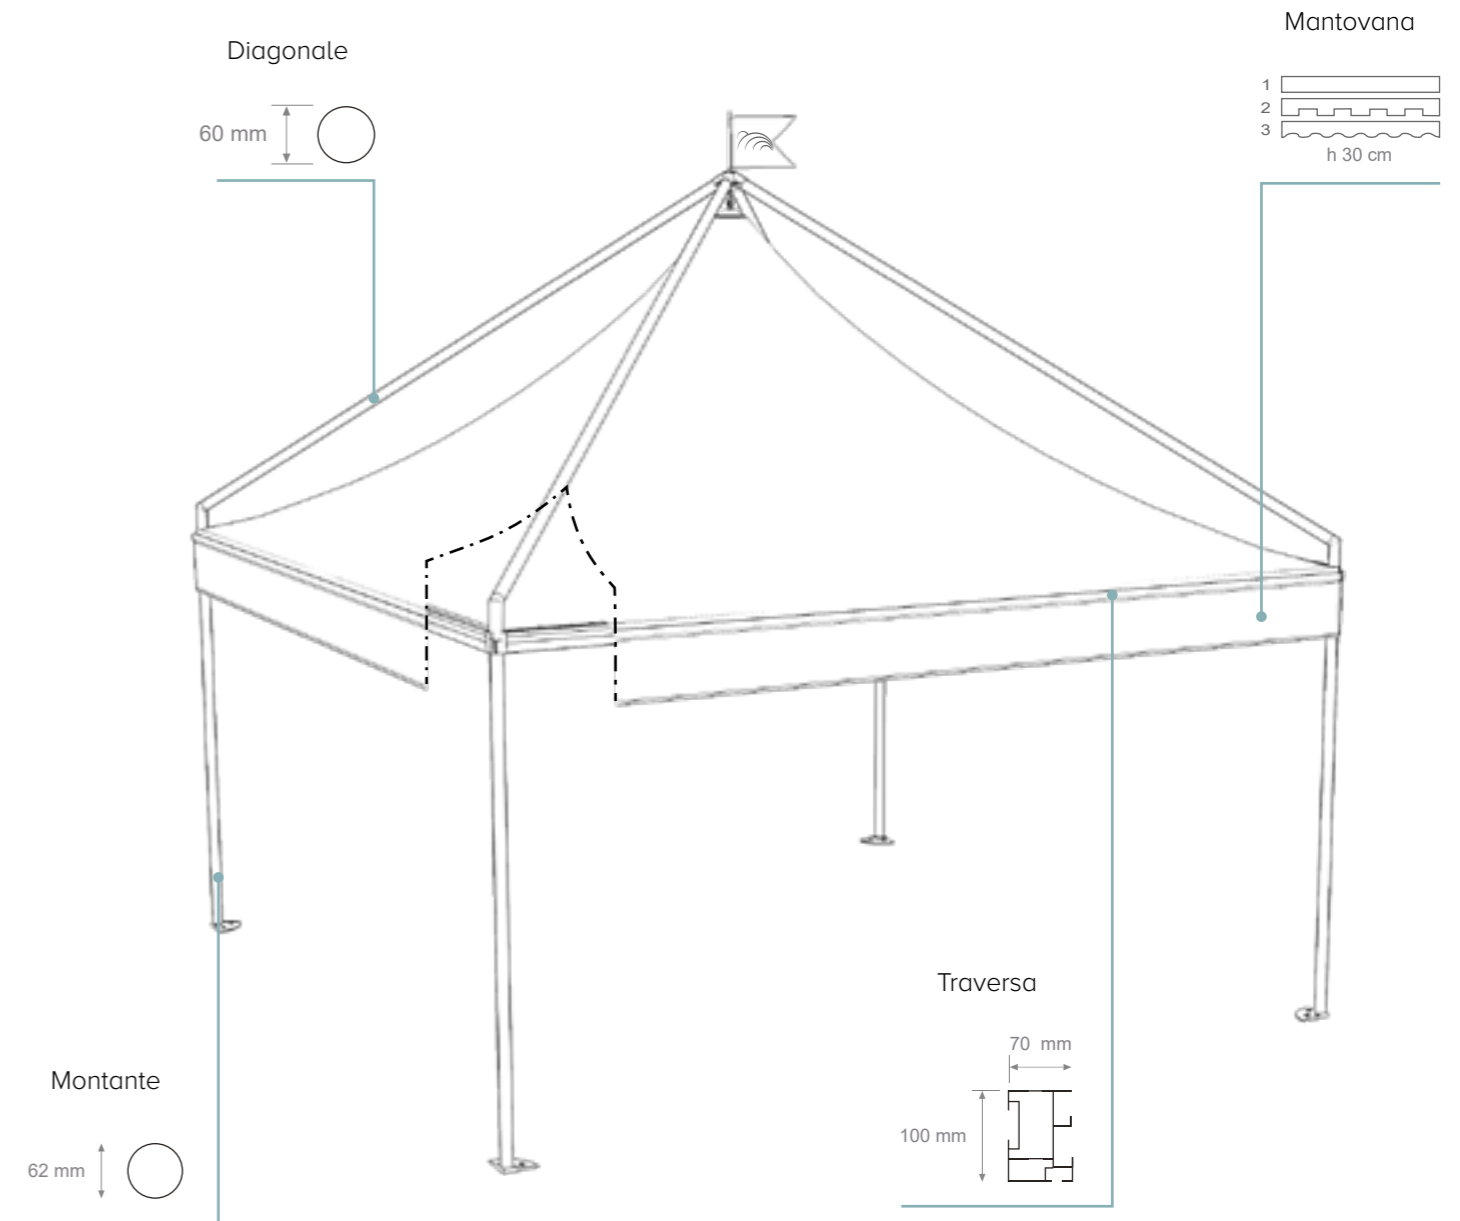

DETTAGLI TECNICI