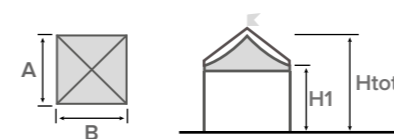

Il prodotto semplificato che assolve a funzioni semplici ed essenziali. Sono disponibili due versioni: con pianta rettangolare e quadrata, nelle misure massime 400 x 400 cm. Per ogni misura inferiore si possono realizzare soluzioni al centimetro; i moduli sono accoppiabili e accostabili e la struttura portante in alluminio esterna crea uno spazio interno armonioso ed elegante. Le componentistiche rendono il prodotto compatibile e modulabile con altre strutture dello stesso modello.

- Piedi esterni a vista regolabili in altezza

VERSIONI STRUTTURA

- Autoportante
- Modulare
- Quadrata / Rettangolare

Colore e materiali standard del telo di copertura in PVC a pag. 12

SILVER

struttura quadrata