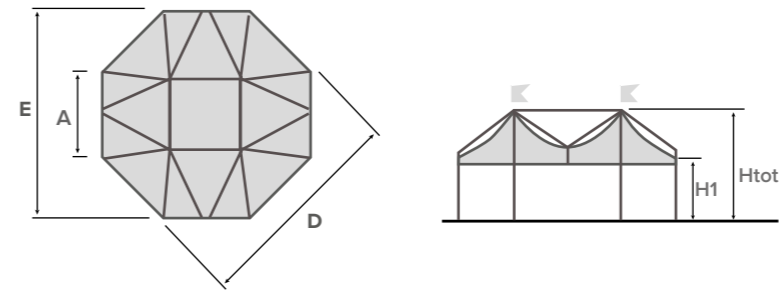

MEETING

struttura ottagonale

A (cm)	D (cm)	E (cm)	Area (m²)	H1 (cm)	Htot (cm)
500	1305	1205	120	250	530
				300	580
600	1570	1450	174	250	580
				300	630

TIPOLOGIA

Gazebo con struttura esterna al telo di copertura in PVC

MATERIALI

- Alluminio
- Telo in PVC

ANCORAGGIO A TERRA

- Piedi esterni a vista regolabili in altezza

VERSIONI STRUTTURA

- Autoportante
- Modulare
- Ottagonale

Colore e materiali standard del telo di copertura in PVC a pag. 12