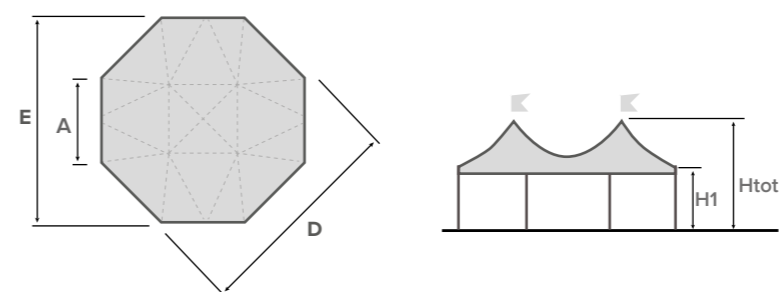

MEETING-IN struttura ottagonale

A (cm)	D (cm)	E (cm)	Area (m²)	H1 (cm)	Htot (cm)
500	1305	1205	120	250	530
				300	580
600	1570	1450	174	250	580
				300	630