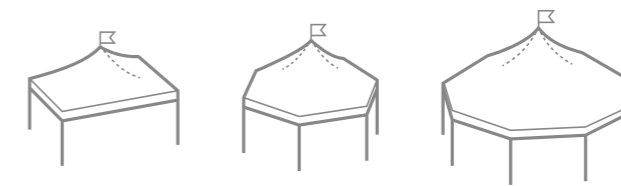

LEADER

struttura ottagonale

A (cm)	D (cm)	E (cm)	Area (m ²)	H1 (cm)	Htot (cm)
300	785	725	43,5	250	500
				300	550
400	1045	965	77,5	250	580
				300	630

DETTAGLI TECNICI

DYNAMIC

EVENT

SOLUTIONS

GAZEBO

DYNAMIC

Questo prodotto spazia dalla forma rettangolare alla forma esagonale, ed è per questo motivo destinato alle più svariate possibilità di sviluppo. Le strutture in alluminio poste sotto la copertura in PVC valorizzano l'aspetto estetico e lo skyline dell'evento.