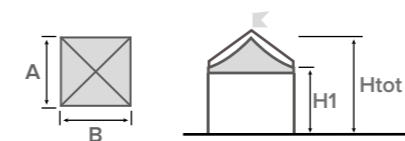

DETTAGLI TECNICI

TIPOLOGIA

Gazebo con struttura esterna al telo di copertura in PVC

MATERIALI

- Alluminio
- Telo in PVC

ANCORAGGIO A TERRA

- Piedi esterni a vista regolabili in altezza

VERSIONI STRUTTURA

- Autoportante
- Modulare
- Quadrata / Rettangolare
- Esagonale / Ottagonale

Colore e materiali standard del telo di copertura in PVC a pag. 12

LEADER

struttura quadrata

A (cm)	B (cm)	Area (m ²)	H1 (cm)	Htot (cm)
300	300	9	250	400
			300	450
400	400	16	250	440
			300	490
500	500	25	250	480
			300	530
600	600	36	250	520
			300	570