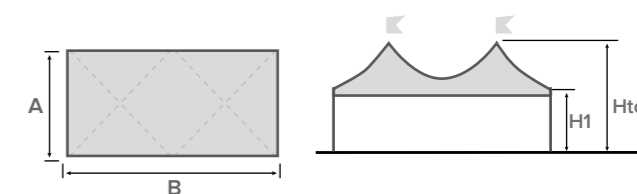

A (cm)	B (cm)	Area (m²)	H1 (cm)	Htot (cm)
500	1000	50	250	456
			300	506
600	1200	72	250	500
			300	550