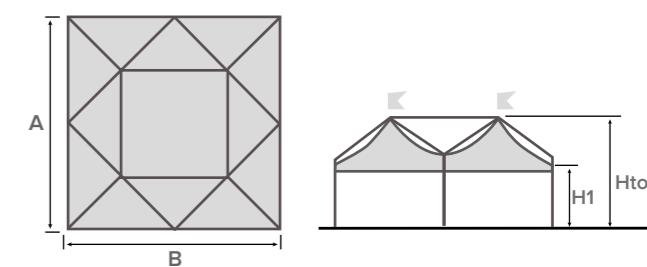

- Autoportante
- Modulare
- Quadrata / Rettangolare

Colore e materiali standard del telo di copertura in PVC a pag. 12

FESTIVAL

struttura quadrata

A (cm)	B (cm)	Area (m ²)	H1 (cm)	Htot (cm)
800	800	64	250	445
			300	495