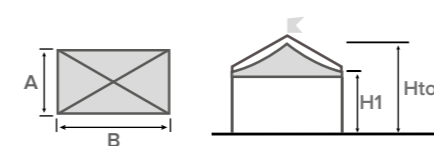

SILVER

struttura rettangolare

A (cm)	B (cm)	Area (m²)	H1 (cm)	Htot (cm)
300	400	12	250	420