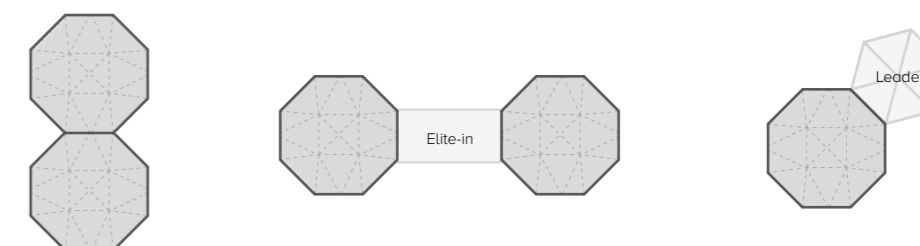

STRUTTURA

FORME

Ottagonale

MODULABILE CON:

- Leader
- Dynamic
- Elite
- Elite-in
- Meeting
- Meeting-in

ESEMPI DI COMPOSIZIONI

MEETING-IN

DIMENSIONI MASSIME

Lato max: 600cm
 Altezza utile passaggio: 300cm
 Altezza totale: 630cm

STRUTTURA

FORME

Ottagonale

MODULABILE CON:

- Leader
- Dynamic
- Elite
- Elite-in
- Meeting
- Meeting-in

ESEMPI DI COMPOSIZIONI

COPRIFACILE

DIMENSIONI MASSIME

Larghezza: 1000cm
 Altezza utile passaggio: 400cm
 Altezza totale: 570cm

STRUTTURA

FORME

Rettangolare

Lunghezza max.50 m

TABELLA COMPARATIVA MODELLI

	SILVER	SUMMER	FESTIVAL	LEADER	DYNAMIC	ELITE	ELITE-IN	MEETING	MEETING-IN
Struttura interna/ esterna alla membrana in PVC	esterna	esterna	esterna	esterna	interna	esterna	interna	esterna	interna
Forma quadrata o rettangolare	✓	✓	✓	✓	✓	✓	✓	✗	✗
Forma esagonale	✗	✗	✗	✓	✓	✗	✗	✗	✗
Forma ottagonale	✗	✗	✗	✓	✓	✗	✗	✓	✓
Modularità con	Silver	Summer	Festival	Leader, Dynamic, Elite, Elite-in, Meeting, Meeting-in	Leader, Dynamic, Elite, Elite-in, Meeting, Meeting-in	Leader, Dynamic, Elite, Elite-in, Meeting, Meeting-in	Leader, Dynamic, Elite, Elite-in, Meeting, Meeting-in	Leader, Dynamic, Elite, Elite-in, Meeting, Meeting-in	Leader, Dynamic, Elite, Elite-in, Meeting, Meeting-in
Piede regolabile	✓	✓	✓	✓	✓	✓	✓	✓	✓
telo tensionabile tramite arganello	✓	✓	✓	✓	✓	✓	✓	✓	✓
Finitura profili in alluminio	anodizzazione	verniciatura a polvere poliestere	verniciatura a polvere poliestere	verniciatura a polvere poliestere	verniciatura a polvere poliestere	verniciatura a polvere poliestere	verniciatura a polvere poliestere	verniciatura a polvere poliestere	verniciatura a polvere poliestere
componenti strutturali in alluminio	✓	✓	✓	✓	✓	✓	✓	✓	✓
Personalizzazione grafica	✓	✓	✓	✓	✓	✓	✓	✓	✓
Pareti in PVC	✓	✓	✓	✓	✓	✓	✓	✓	✓
Tendaggi decorativi	✓	✓	✓	✓	✓	✓	✓	✓	✓
Controsoffitto	✓	✓	✓	✓	✓	✓	✓	✓	✓
Faretti led	✓	✓	✓	✓	✓	✓	✓	✓	✓
Riscaldamento a luci infrarossi	✓	✓	✓	✓	✓	✓	✓	✓	✓