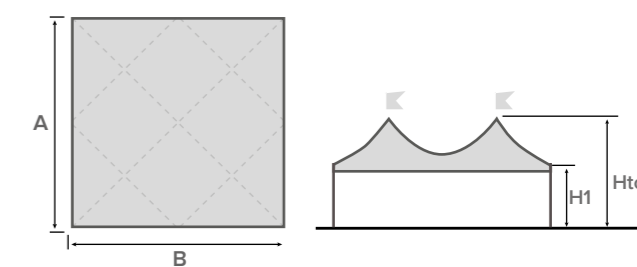

- Autoportante
- Modulare
- Quadrata / Rettangolare

Colore e materiali standard del telo di copertura in PVC a pag. 12

ELITE-IN

struttura quadrata

A (cm)	B (cm)	Area (m ²)	H1 (cm)	Htot (cm)
800	800	64	250	415
			300	465