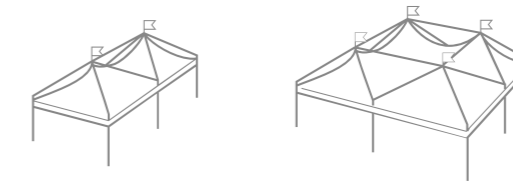

A (cm)	D (cm)	E (cm)	Area (m ²)	H1 (cm)	Htot (cm)
300	785	725	43,5	250	500
				300	550
400	1045	965	77,5	250	580
				300	630

DETTAGLI TECNICI

FESTIVAL

EVENT

SOLUTIONS

GAZEBO

FESTIVAL

Festival esiste nelle due versioni a pianta quadrata o rettangolare, e raggiunge fino a 12m di lunghezza con una singola struttura, la modulabilità a croce con altri gazebo dello stesso modello, permettere di espandere l'area esponenzialmente.