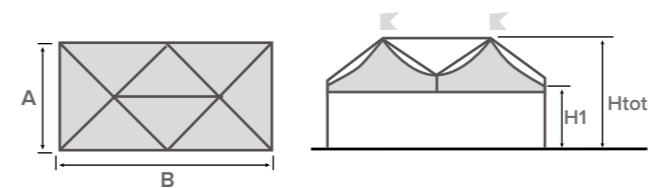

FESTIVAL

struttura rettangolare

A (cm)	B (cm)	Area (m²)	H1 (cm)	Htot (cm)
400	800	32	250	445
			300	495