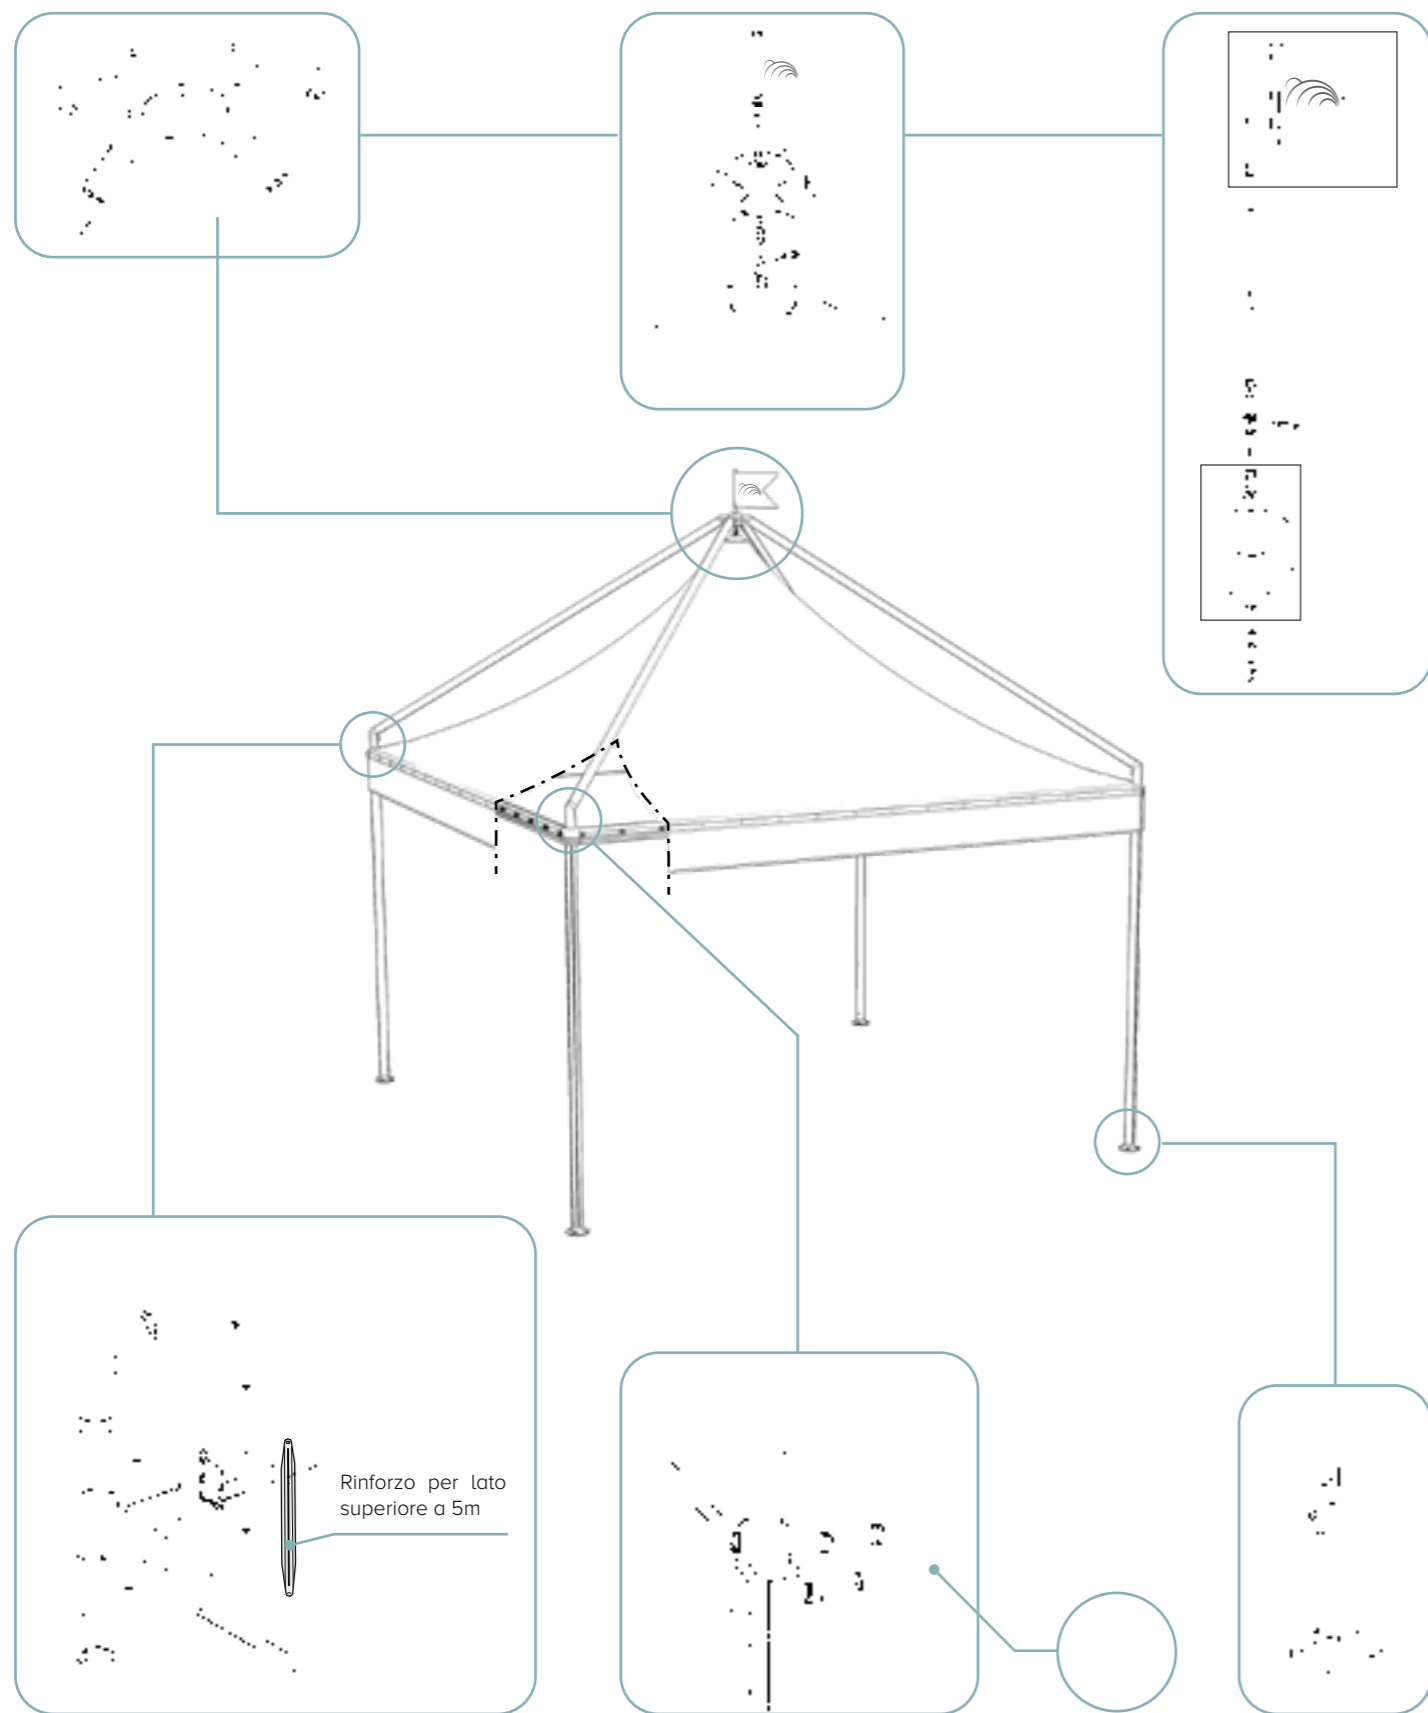

LEADER

struttura ottagonale

A (cm)	D (cm)	E (cm)	Area (m ²)	H1 (cm)	Htot (cm)
300	785	725	43,5	250	500
				300	550
400	1045	965	77,5	250	580
				300	630

DETTAGLI TECNICI

DYNAMIC

EVENT

SOLUTIONS

GAZEBO