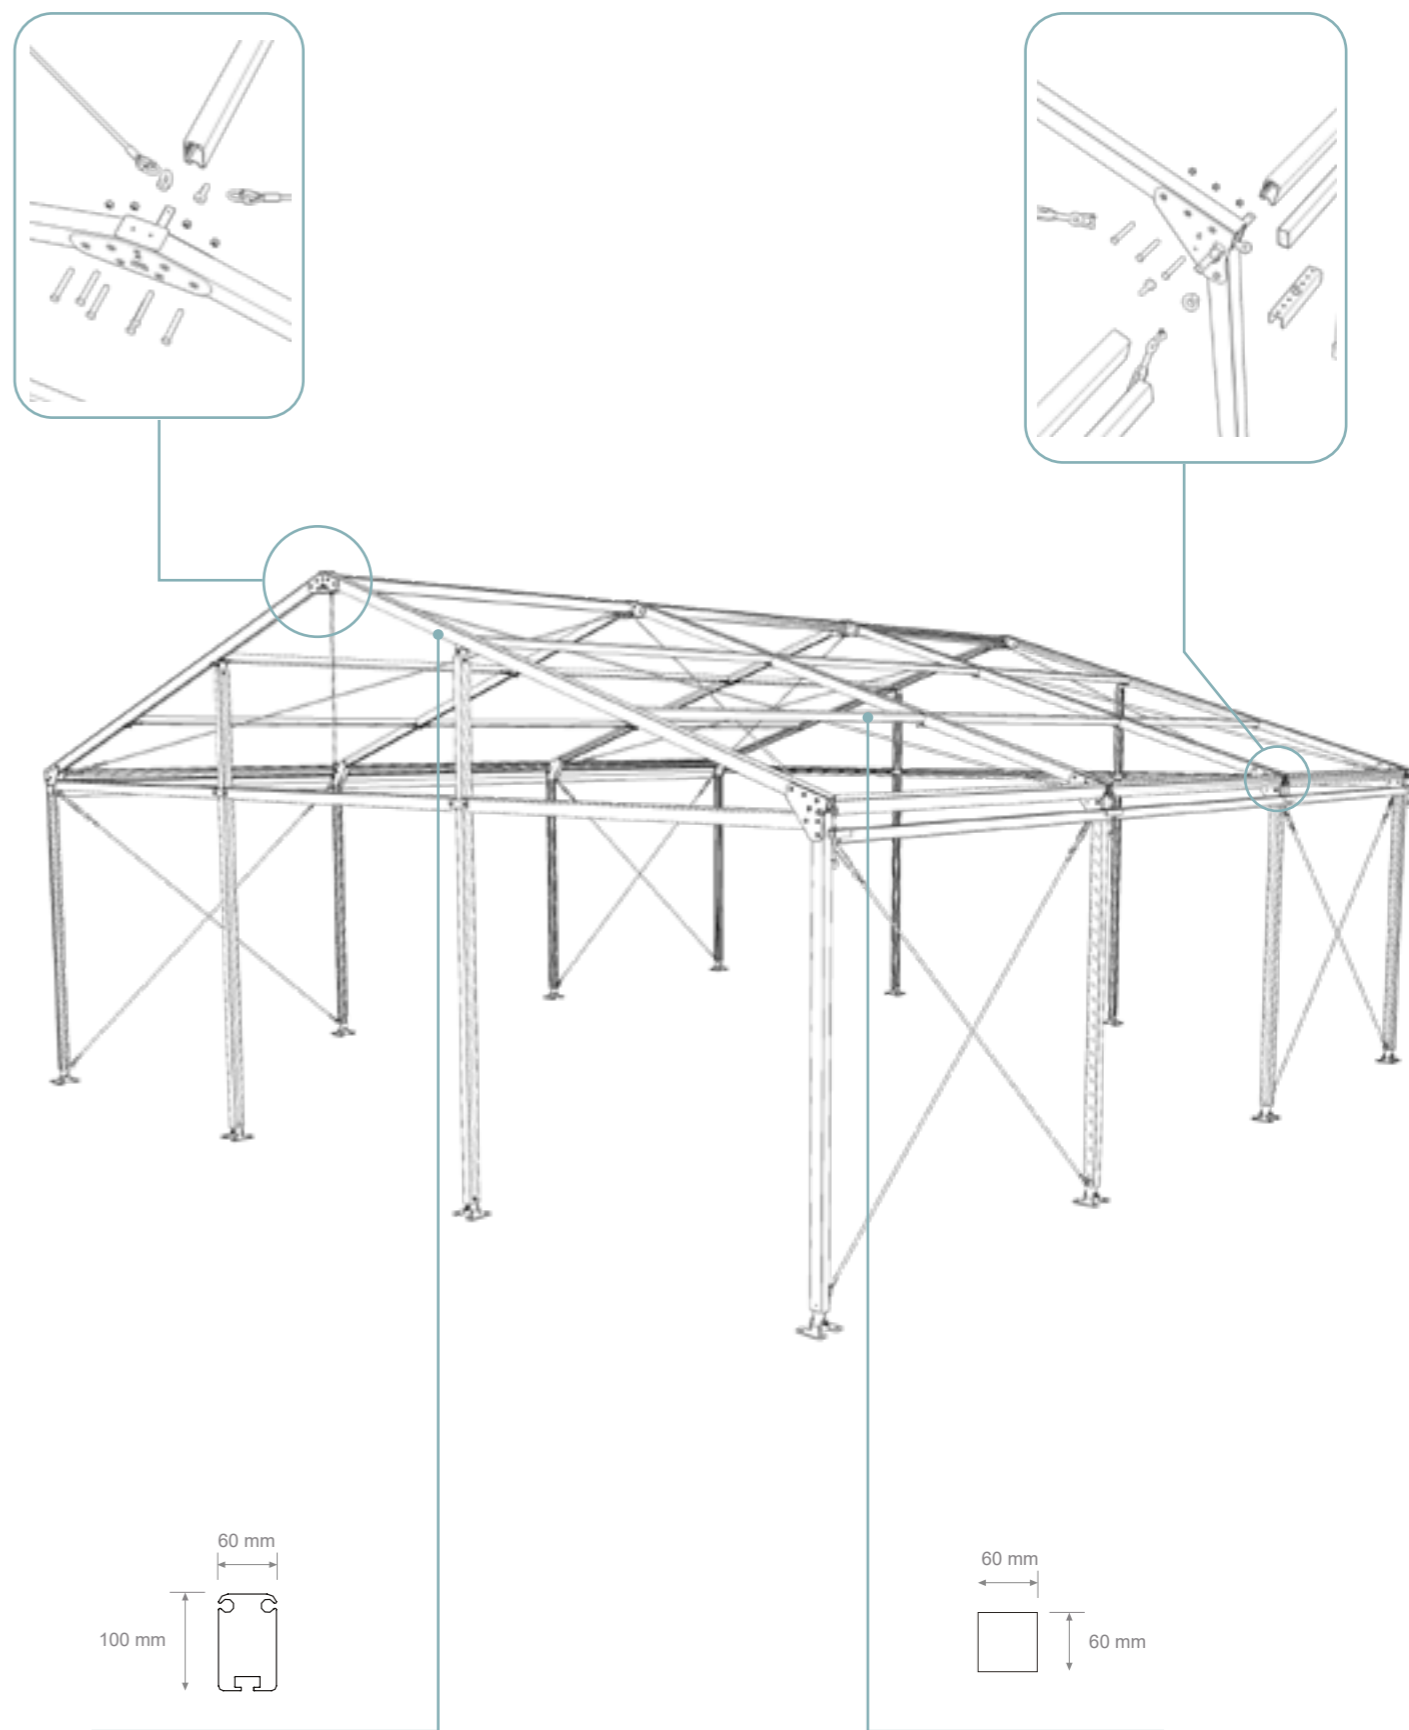

DETTAGLI TECNICI