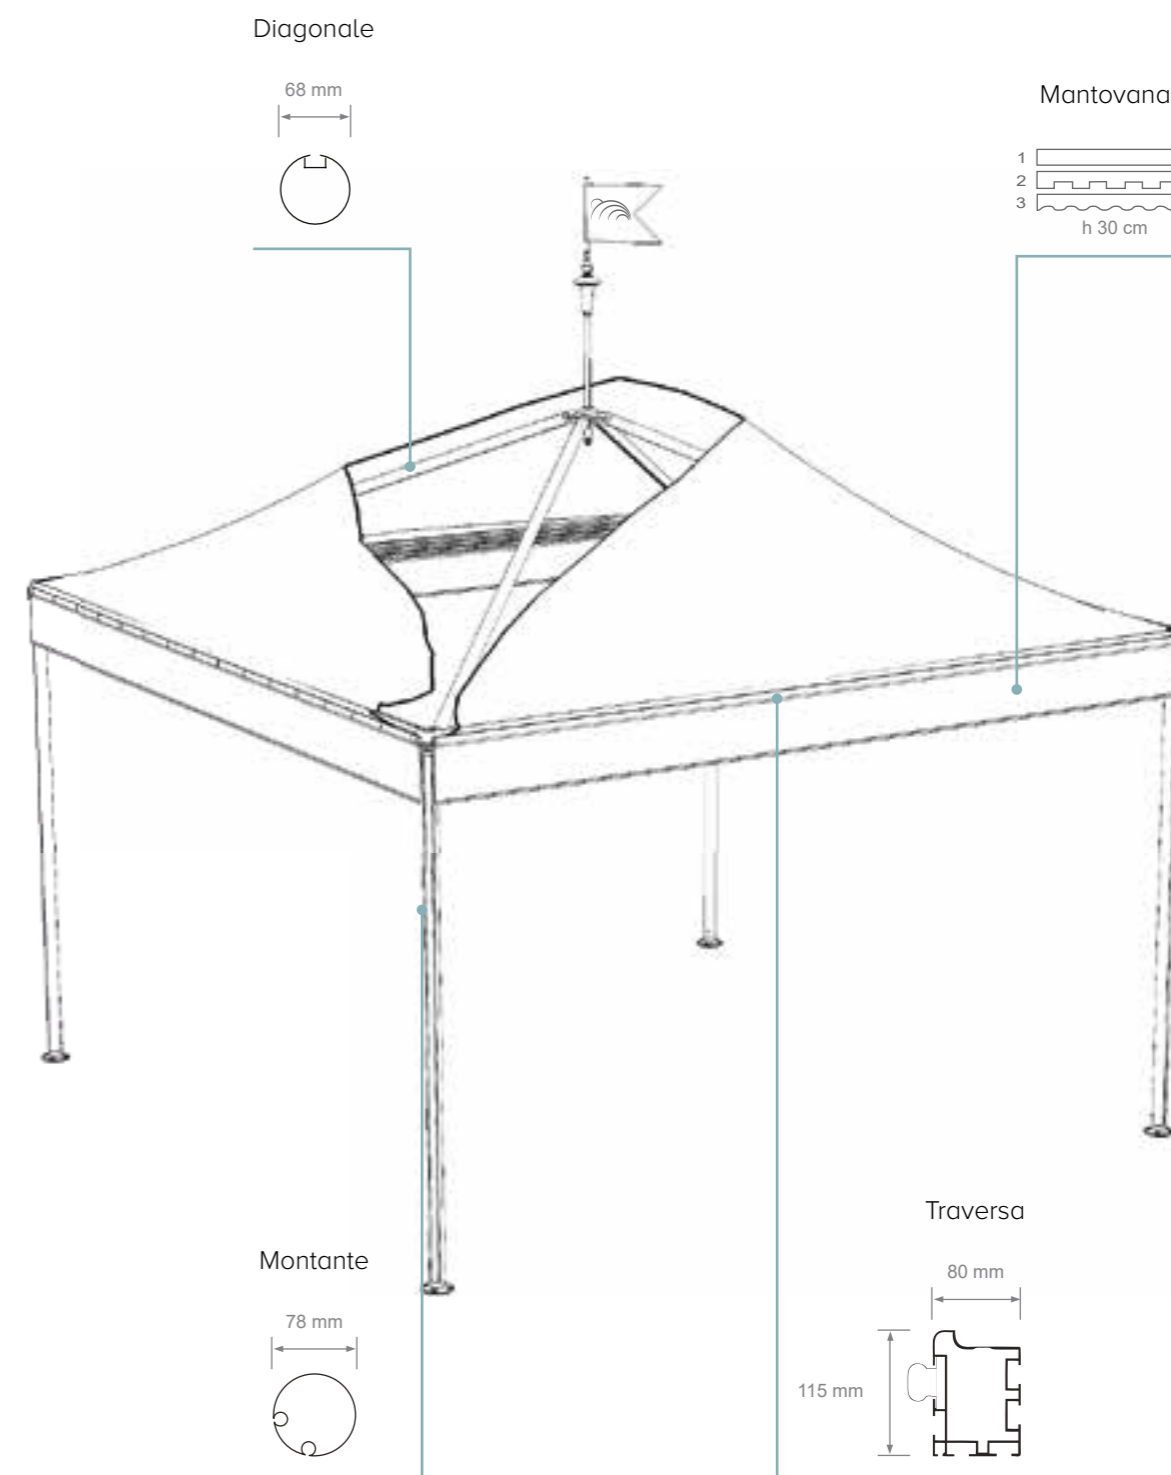

DYNAMIC 6

struttura esagonale

A (cm)	D (cm)	E (cm)	Area (m ²)	H1 (cm)	Htot (cm)
300	600	520	23,4	250	430
				300	480
400	800	690	41,5	250	485
				300	535
500	1000	865	65	250	535
				300	585

DYNAMIC 8

struttura ottagonale

A (cm)	D (cm)	E (cm)	Area (m ²)	H1 (cm)	Htot (cm)
300	785	725	43,5	250	500
				300	550
400	1045	965	77,5	250	580
				300	630

DETTAGLI TECNICI

FESTIVAL

EVENT

SOLUTIONS

GAZEBO

FESTIVAL

Festival esiste nelle due versioni a pianta quadrata o rettangolare, e raggiunge fino a 12m di lunghezza con una singola struttura, la modulabilità a croce con altri gazebo dello stesso modello, permettere di espandere l'area esponenzialmente.