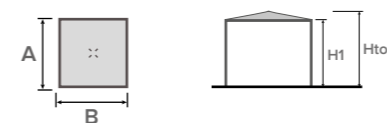

DIMENSIONI MASSIME

Larghezza: 1000cm
 Altezza utile passaggio: 400cm
 Altezza totale: 570cm

STRUTTURA

FORME

Rettangolare

Lunghezza max.50 m

TABELLA COMPARATIVA MODELLI

	SILVER	SUMMER	FESTIVAL	LEADER	DYNAMIC	ELITE	ELITE-IN	MEETING	MEETING-IN
Struttura interna/ esterna alla membrana in PVC	esterna	esterna	esterna	esterna	interna	esterna	interna	esterna	interna
Forma quadrata o rettangolare	✓	✓	✓	✓	✓	✓	✓	✗	✗
Forma esagonale	✗	✗	✗	✓	✓	✗	✗	✗	✗
Forma ottagonale	✗	✗	✗	✓	✓	✗	✗	✓	✓
Modularità con	Silver	Summer	Festival	Leader, Dynamic, Elite, Elite-in, Meeting, Meeting-in	Leader, Dynamic, Elite, Elite-in, Meeting, Meeting-in	Leader, Dynamic, Elite, Elite-in, Meeting, Meeting-in	Leader, Dynamic, Elite, Elite-in, Meeting, Meeting-in	Leader, Dynamic, Elite, Elite-in, Meeting, Meeting-in	Leader, Dynamic, Elite, Elite-in, Meeting, Meeting-in
Piede regolabile	✓	✓	✓	✓	✓	✓	✓	✓	✓
telo tensionabile tramite arganello	✓	✓	✓	✓	✓	✓	✓	✓	✓
Finitura profili in alluminio	anodizzazione	verniciatura a polvere poliestere	verniciatura a polvere poliestere	verniciatura a polvere poliestere	verniciatura a polvere poliestere	verniciatura a polvere poliestere	verniciatura a polvere poliestere	verniciatura a polvere poliestere	verniciatura a polvere poliestere
componenti strutturali in alluminio	✓	✓	✓	✓	✓	✓	✓	✓	✓
Personalizzazione grafica	✓	✓	✓	✓	✓	✓	✓	✓	✓
Pareti in PVC	✓	✓	✓	✓	✓	✓	✓	✓	✓
Tendaggi decorativi	✓	✓	✓	✓	✓	✓	✓	✓	✓
Controsoffitto	✓	✓	✓	✓	✓	✓	✓	✓	✓
Faretti led	✓	✓	✓	✓	✓	✓	✓	✓	✓
Riscaldamento a luci infrarossi	✓	✓	✓	✓	✓	✓	✓	✓	✓

DETTAGLI TECNICI

TIPOLOGIA

Gazebo moderno di design

MATERIALI

Alluminio
Telo in PVC

ANCORAGGIO A TERRA

Piedi esterni a vista o a scomparsa

VERSIONI STRUTTURA

Autoportante
Quadrata / Rettangolare

Colore e materiali standard del telo di copertura in PVC a pag. 12

QZEBO

struttura quadrata

A (cm)	B (cm)	Area (m ²)	Htot (cm)	H1 (cm)
300	300	9	250	300
			300	350
400	400	16	250	312
			300	362
500	500	25	250	324
			300	374