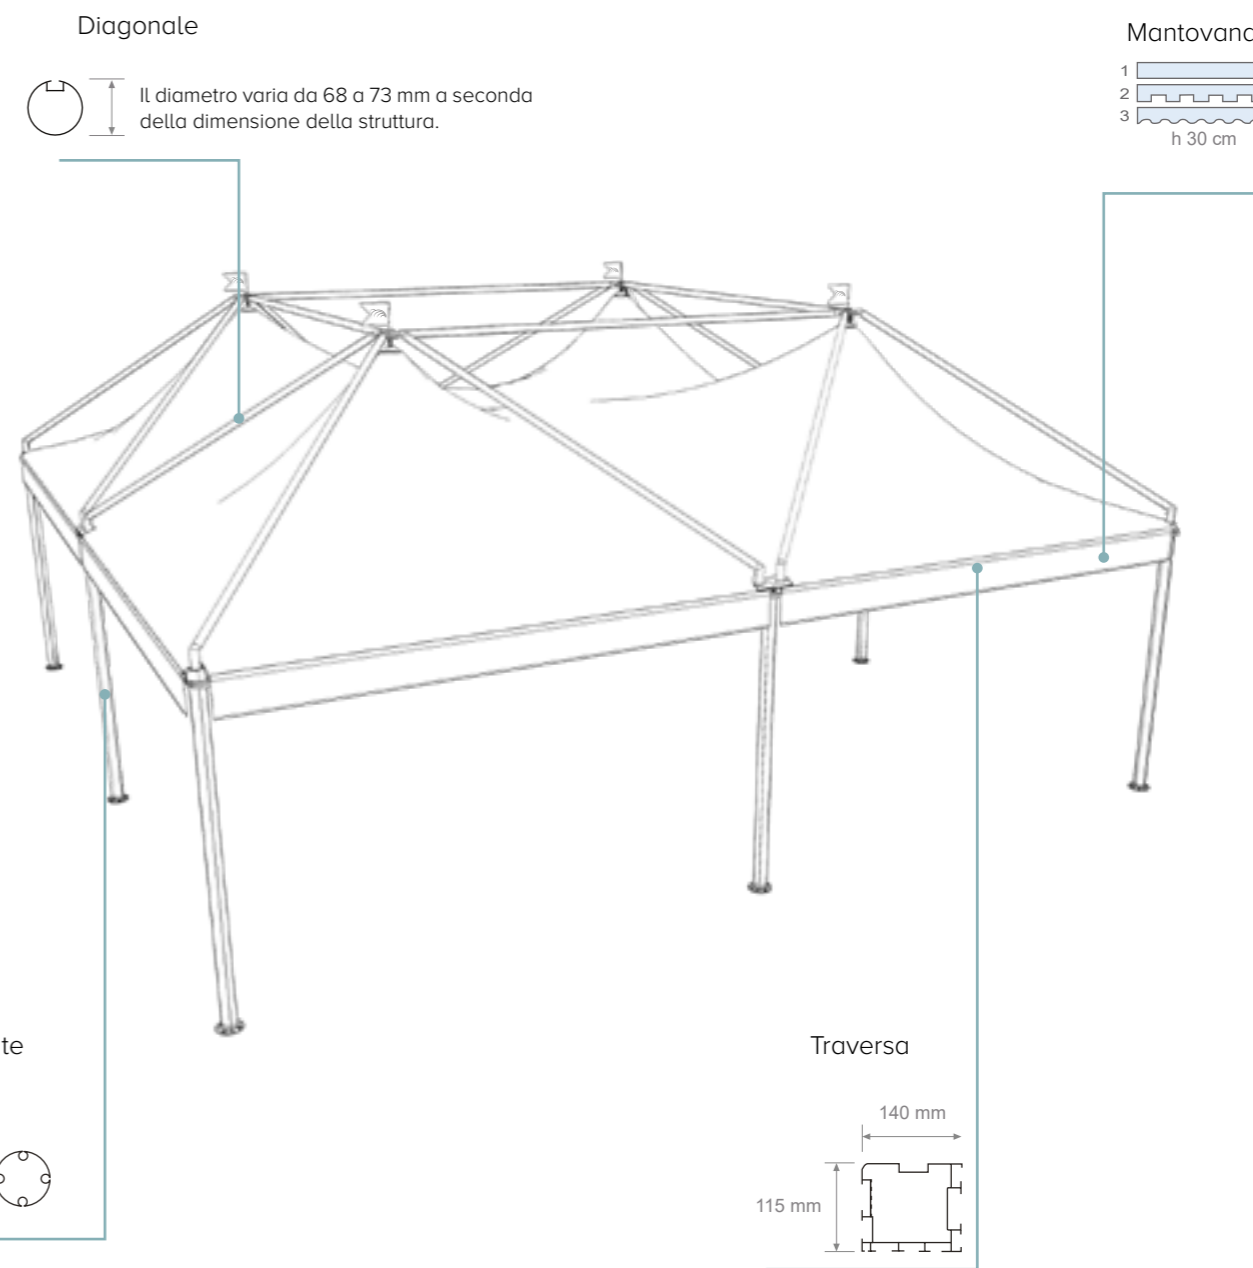

A (cm)	B (cm)	Area (m ²)	H1 (cm)	Htot (cm)
1000	1000	100	250	476
			300	526
1200	1200	144	250	520
			300	570
1300	1300	169	250	538
			300	588

ELITE

struttura rettangolare

A (cm)	B (cm)	Area (m ²)	H1 (cm)	Htot (cm)
400	800	32	250	435
			300	485

A (cm)	B (cm)	Area (m ²)	H1 (cm)	Htot (cm)
500	1000	50	250	476
			300	526
600	1200	72	250	520
			300	570

DETTAGLI TECNICI

ELITE-IN

EVENT

SOLUTIONS

GAZEBO

ELITE-IN

Elite-in è la versione con struttura interna del modello Elite; disponibile a pianta quadrata e rettangolare. Come la versione a struttura esterna, anche per Elite-in è possibile creare composizioni multiple con la maggior parte dei modelli presenti nella gamma gazebo. Il lato maggiore raggiungibile con colonna centrale e di 13 metri. I profili in alluminio strutturali interni liberano l'insieme Architettonico da elementi strutturali migliorando notevolmente l'integrazione del progetto nel paesaggio o nel contesto.