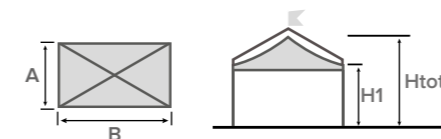

- Autoportante
- Modulare
- Quadrata / Rettangolare
- Esagonale / Ottagonale

Colore e materiali standard del telo di copertura in PVC a pag. 12

LEADER

struttura quadrata

A (cm)	B (cm)	Area (m ²)	H1 (cm)	Htot (cm)
300	300	9	250	400
			300	450
400	400	16	250	440
			300	490
500	500	25	250	480
			300	530
600	600	36	250	520
			300	570

LEADER

struttura esagonale

A (cm)	D (cm)	E (cm)	Area (m ²)	H1 (cm)	Htot (cm)
300	600	520	23,4	250	450
				300	500
400	800	690	41,5	250	505
				300	555
500	1000	865	65	250	555
				300	605

LEADER

struttura rettangolare