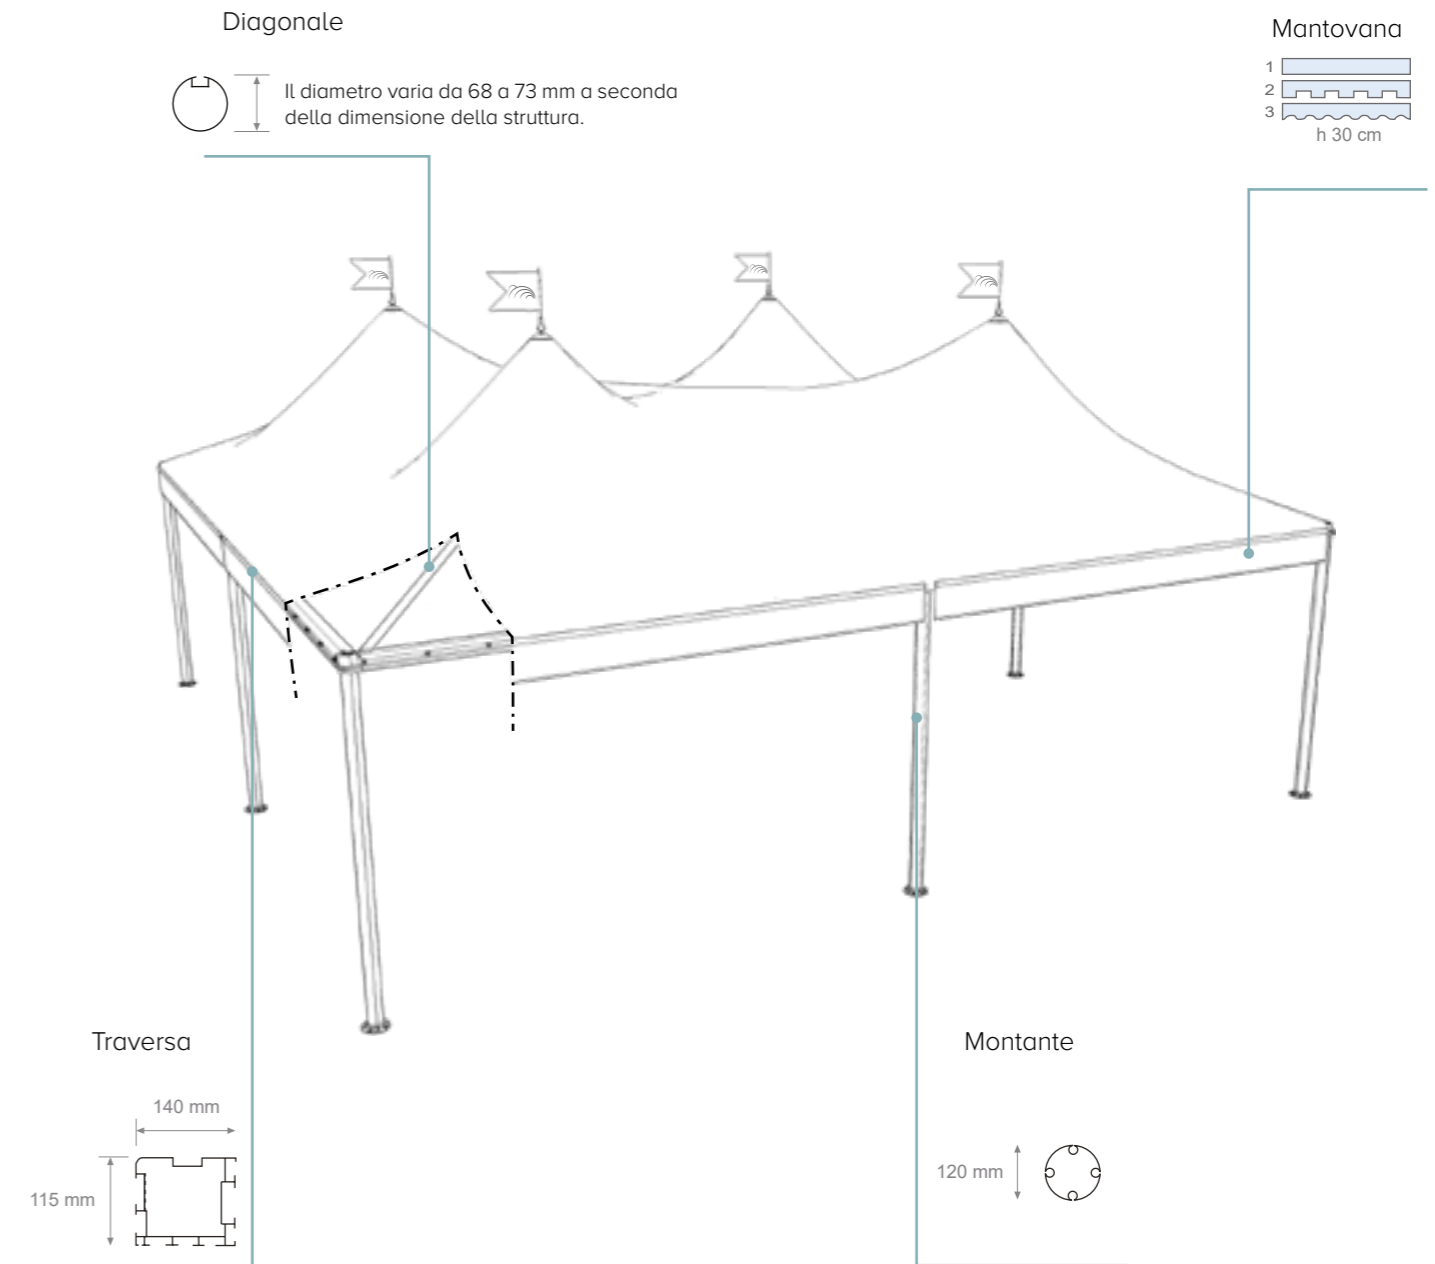

A (cm)	B (cm)	Area (m ²)	H1 (cm)	Htot (cm)
1000	1000	100	250	456
			300	506
1200	1200	144	250	500
			300	550
1300	1300	169	250	518
			300	568

ELITE-IN

struttura rettangolare

A (cm)	B (cm)	Area (m ²)	H1 (cm)	Htot (cm)
400	800	32	250	415
			300	465

A (cm)	B (cm)	Area (m ²)	H1 (cm)	Htot (cm)
500	1000	50	250	456
			300	506
600	1200	72	250	500
			300	550

DETTAGLI TECNICI

MEETING

EVENT

SOLUTIONS

GAZEBO

MEETING

Soluzione unica e singolare, con Meeting riusciamo a creare un unico spazio interconnesso senza separazioni o colonne centrali. La struttura portante tubolare esterna favorisce la creazione di uno spazio interno armonico, curato in ogni dettaglio, il lato maggiore della struttura ottagonale è di 6 m.