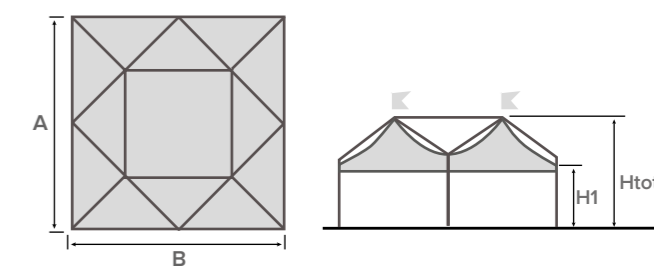

- Autoportante
- Modulare
- Quadrata / Rettangolare

Colore e materiali standard del telo di copertura in PVC a pag. 12

ELITE

struttura quadrata

A (cm)	B (cm)	Area (m ²)	H1 (cm)	Htot (cm)
800	800	64	250	435