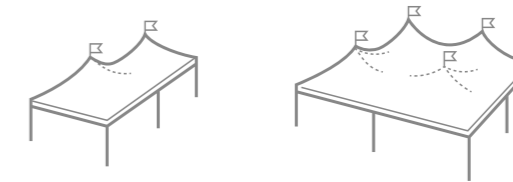

A (cm)	B (cm)	Area (m ²)	H1 (cm)	Htot (cm)
500	1000	50	250	476
			300	526
600	1200	72	250	520
			300	570

DETTAGLI TECNICI

ELITE-IN

EVENT

SOLUTIONS

GAZEBO

ELITE-IN

Elite-in è la versione con struttura interna del modello Elite; disponibile a pianta quadrata e rettangolare. Come la versione a struttura esterna, anche per Elite-in è possibile creare composizioni multiple con la maggior parte dei modelli presenti nella gamma gazebo. Il lato maggiore raggiungibile con colonna centrale e di 13 metri. I profili in alluminio strutturali interni liberano l'insieme Architettonico da elementi strutturali migliorando notevolmente l'integrazione del progetto nel paesaggio o nel contesto.