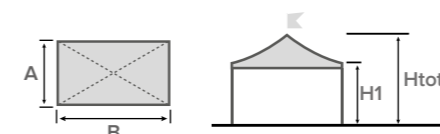

- Autoportante
- Modulare
- Quadrata / Rettangolare
- Esagonale / Ottagonale

Colore e materiali standard del telo di copertura in PVC a pag. 12

DYNAMIC 4

struttura quadrata

A (cm)	B (cm)	Area (m ²)	H1 (cm)	Htot (cm)
300	300	9	250	380
			300	430
400	400	16	250	420
			300	470
500	500	25	250	460
			300	510
600	600	36	250	500
			300	550

DYNAMIC 4

struttura rettangolare

A (cm)	B (cm)	Area (m ²)	H1 (cm)	Htot (cm)	
300	400	12	250	400	
			300	450	
	500	15	15	250	425
				300	475
600	18	18	250	450	
			300	500	
400	500	20	250	440	
			300	490	
	600	24	24	250	465
				300	515
500	600	30	250	480	
			300	530	