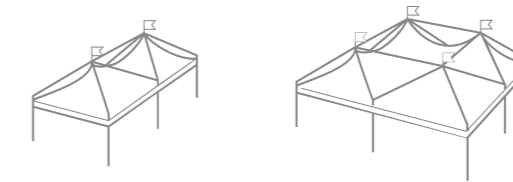

A (cm)	B (cm)	Area (m ²)	H1 (cm)	Htot (cm)
500	1000	50	250	485
			300	535
600	1200	72	250	525
			300	575

DETTAGLI TECNICI

EVENT

SOLUTIONS

GAZEBO

E L I T E

Con Elite si possono comporre geometrie architettoniche interessanti, che possono fortemente connotare un progetto. Esistono versione quadrata e rettangolare, entrambe modulabili con la maggior parte dei modelli presenti nella gamma gazebo Giulio Barbieri S.r.l. Il lato maggiore raggiungibile con colonna centrale e di 13 metri. Elite presenta profili strutturali in alluminio esterni, in grado di conferire una visione d'interno piacevole, armoniosa e curata.