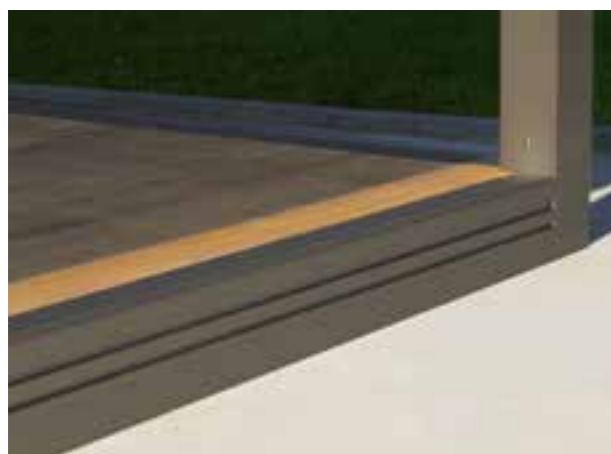

APPENDICE TECNICA - OPTIONALS

HORIZON

pavimentazione in legno