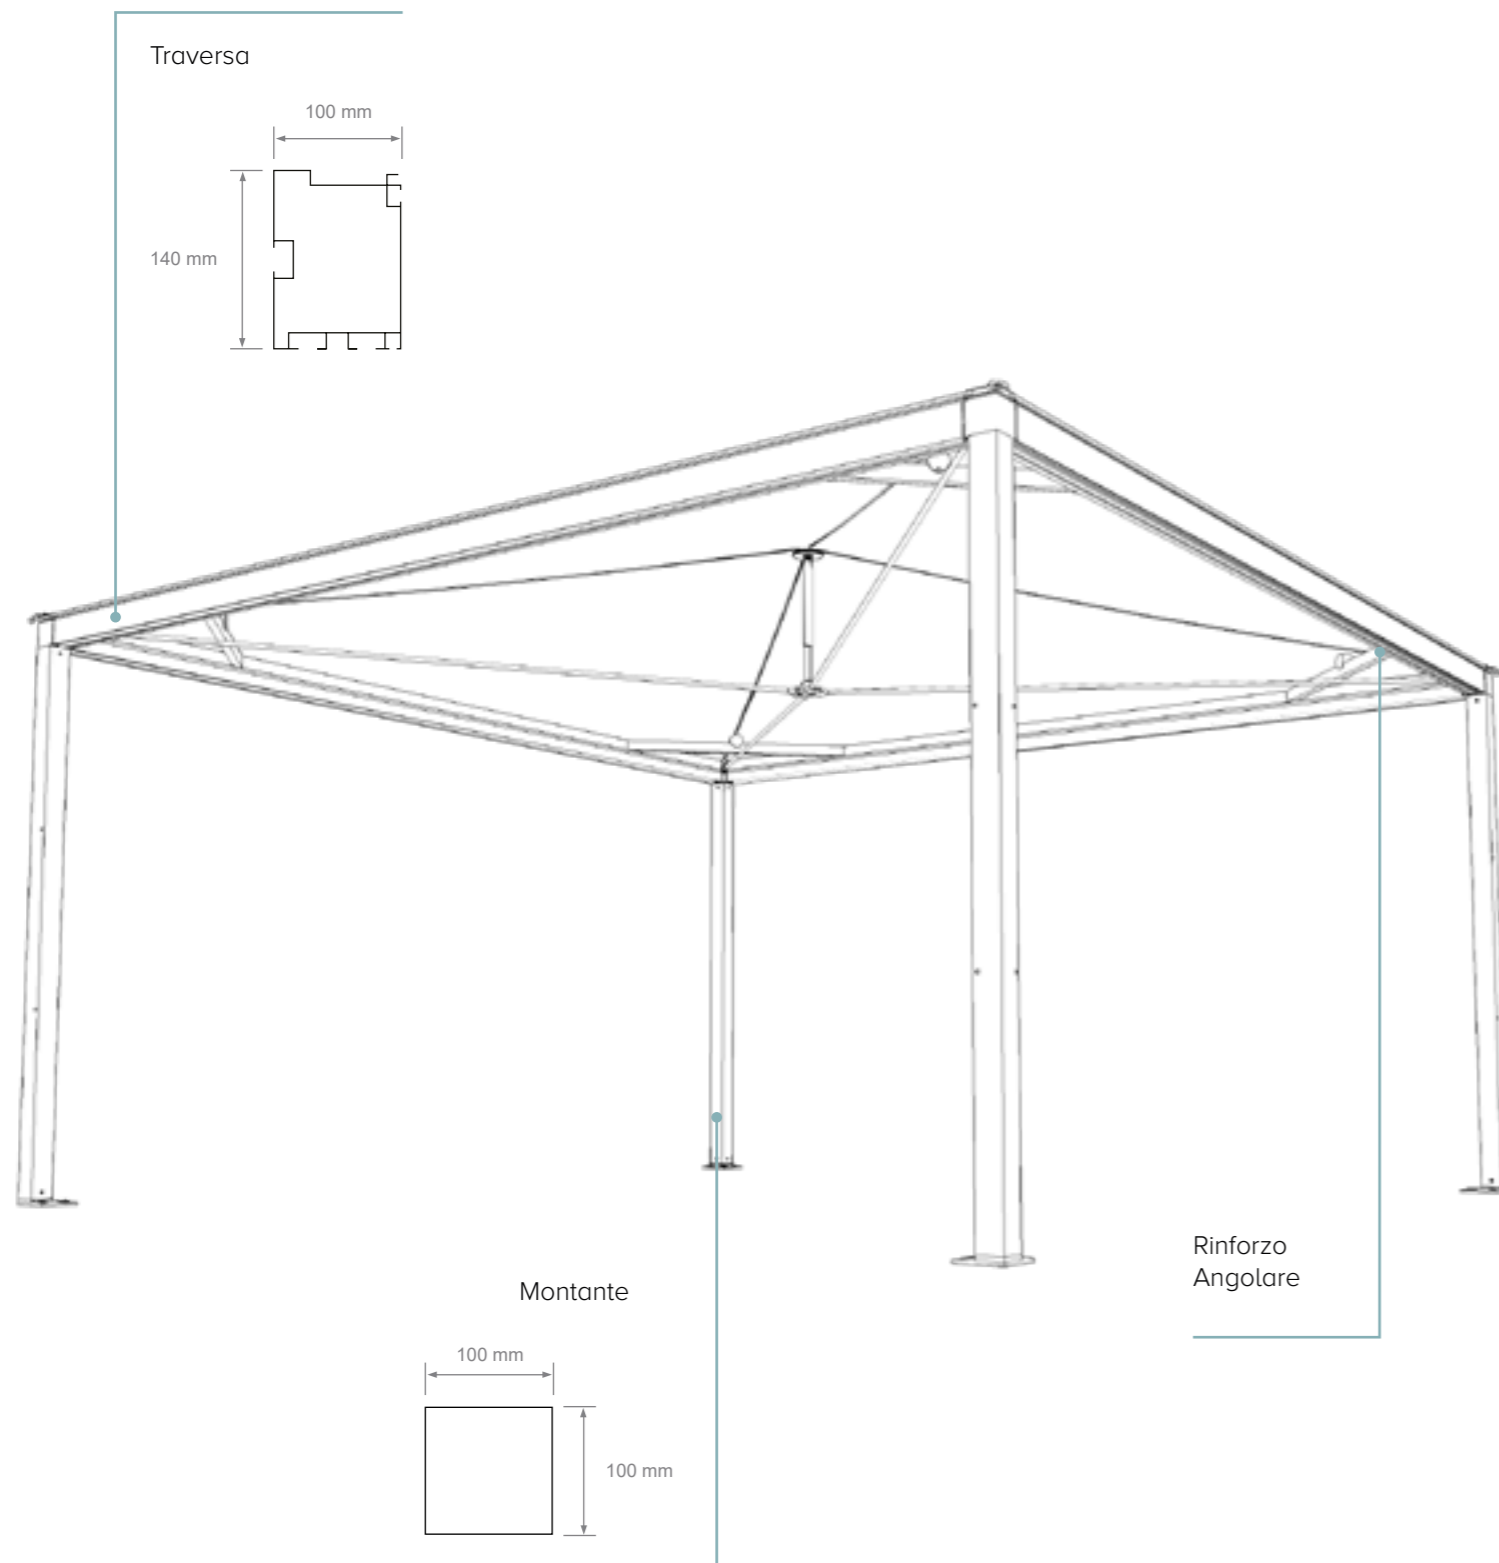

Autoportante
Quadrata / Rettangolare

Colore e materiali standard del telo di copertura in PVC a pag. 12

QZEBO

struttura quadrata

A (cm)	B (cm)	Area (m ²)	Htot (cm)	H1 (cm)
300	300	9	250	300
			300	350
400	400	16	250	312
			300	362
500	500	25	250	324
			300	374

QZEBO

struttura rettangolare

A (cm)	B (cm)	Area (m ²)	Htot (cm)	H1 (cm)
300	400	12	250	308
			300	358
300	500	15	250	314
			300	364
400	500	20	250	319
			300	369

DETTAGLI TECNICI

EVENT

SOLUTIONS

GAZEBO

SILVER