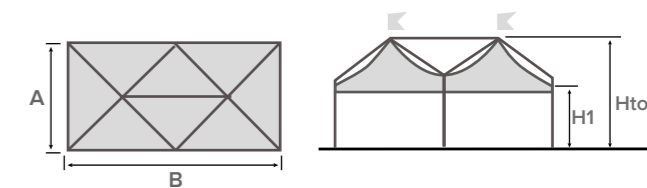

A (cm)	B (cm)	Area (m²)	H1 (cm)	Htot (cm)
500	1000	50	250	485
			300	535
600	1200	72	250	525
			300	575