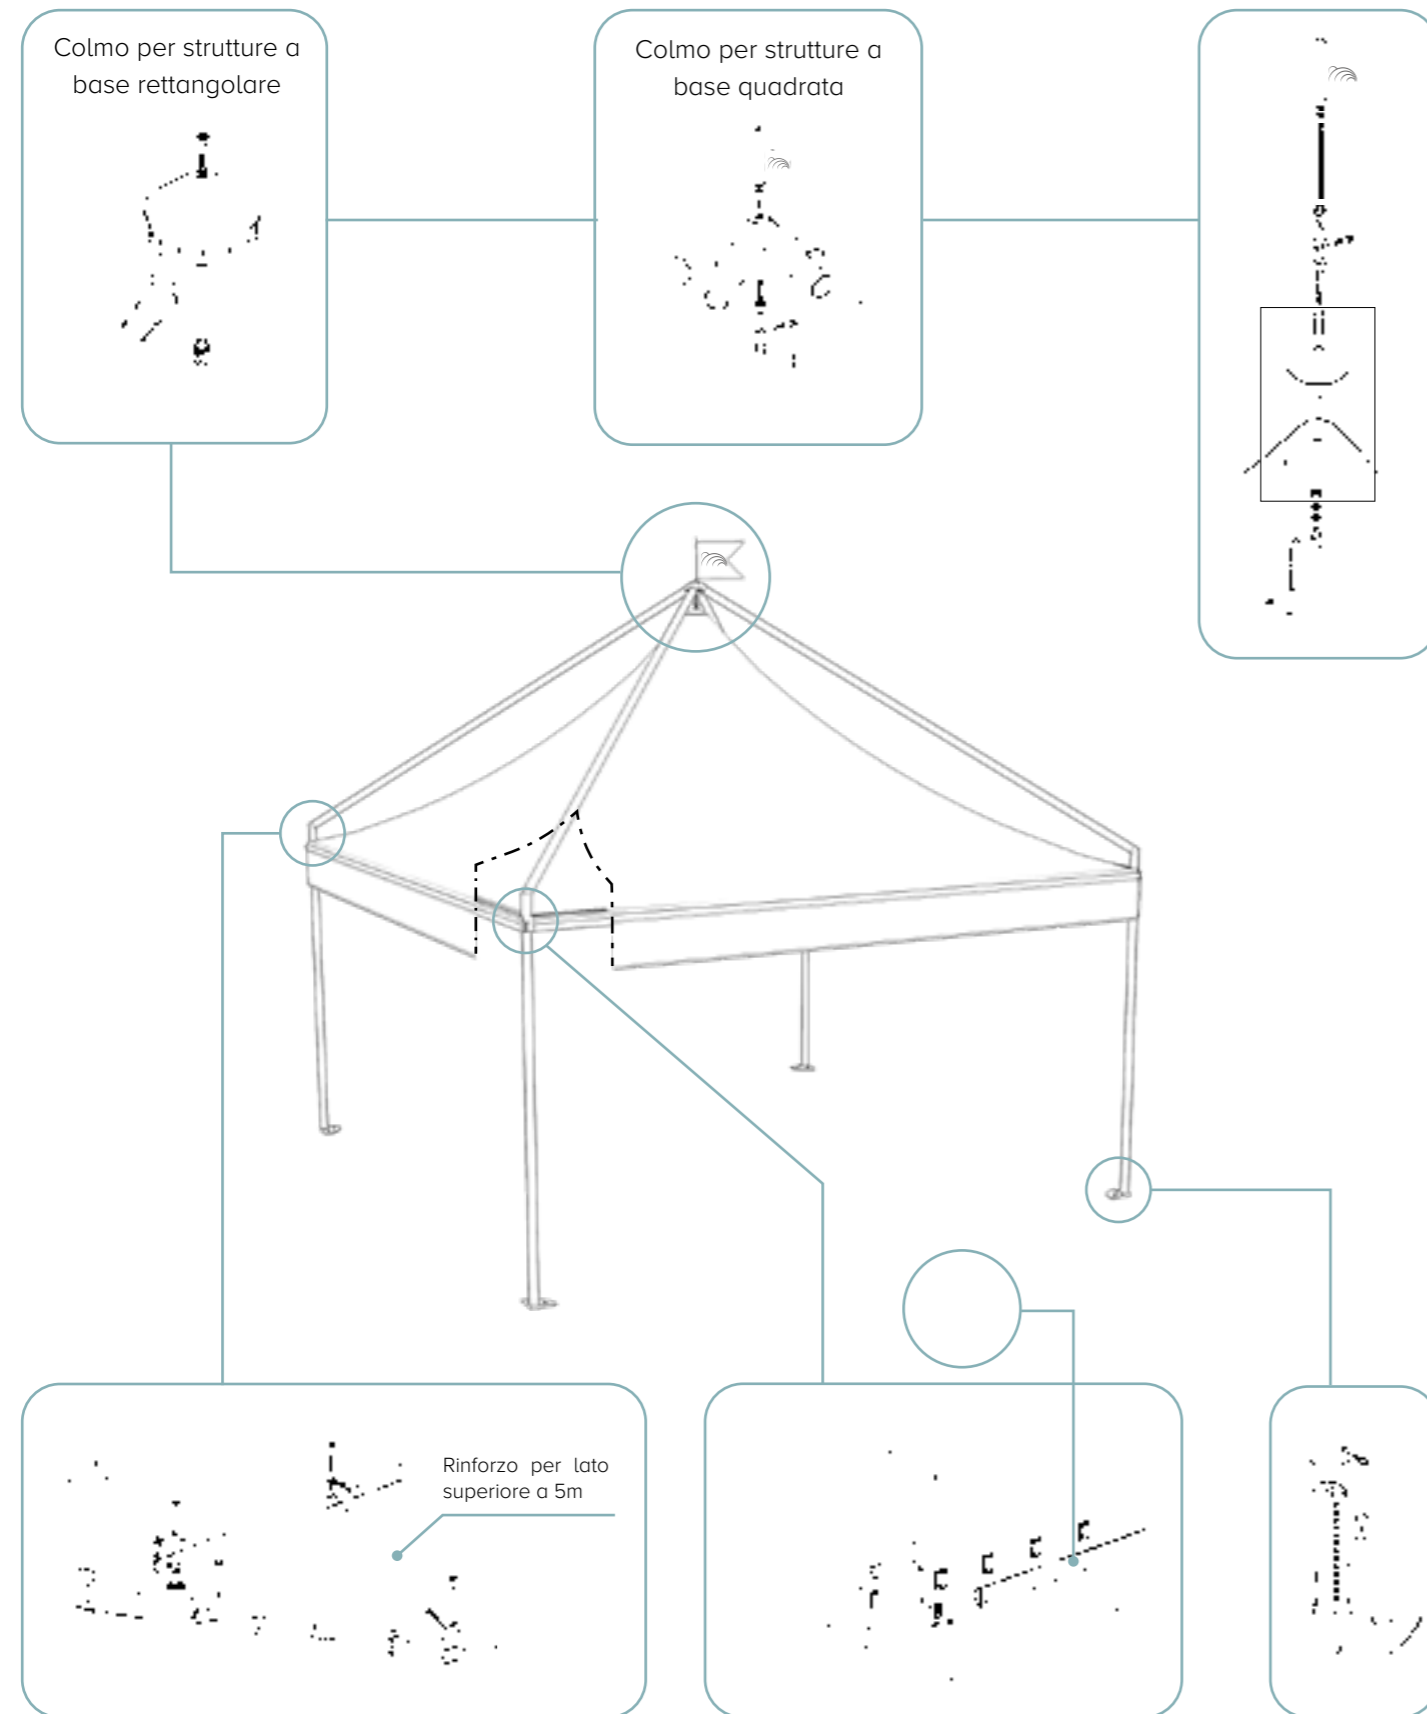

DETTAGLI TECNICI