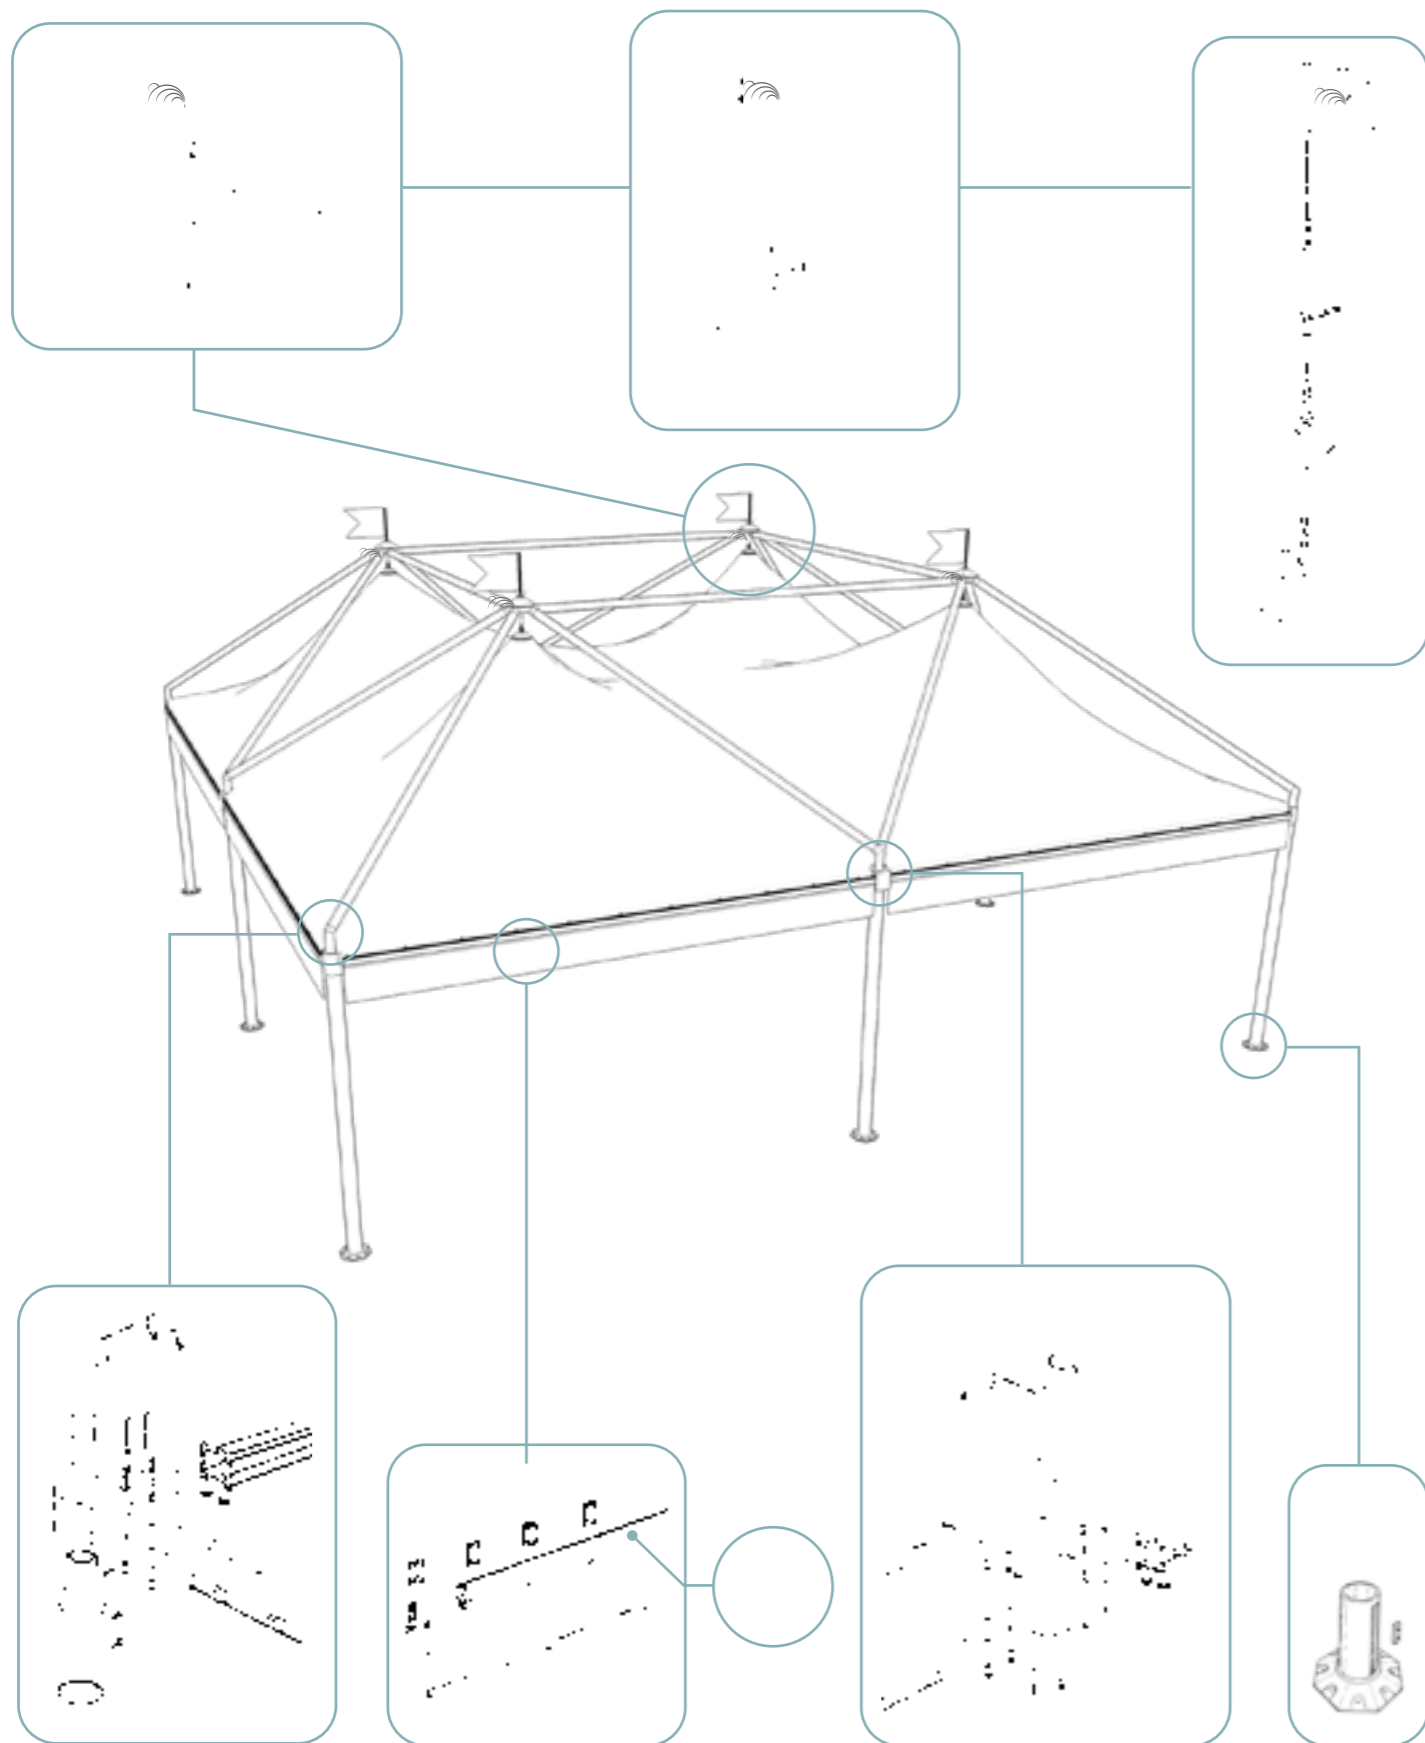

A (cm)	B (cm)	Area (m ²)	H1 (cm)	Htot (cm)
1000	1000	100	250	485
			300	535
1200	1200	144	250	525
			300	575

FESTIVAL

struttura rettangolare

A (cm)	B (cm)	Area (m ²)	H1 (cm)	Htot (cm)
400	800	32	250	445
			300	495

A (cm)	B (cm)	Area (m ²)	H1 (cm)	Htot (cm)
500	1000	50	250	485
			300	535
600	1200	72	250	525
			300	575

DETTAGLI TECNICI

EVENT

SOLUTIONS

GAZEBO

E L I T E

Con Elite si possono comporre geometrie architettoniche interessanti, che possono fortemente connotare un progetto. Esistono versione quadrata e rettangolare, entrambe modulabili con la maggior parte dei modelli presenti nella gamma gazebo Giulio Barbieri S.r.l. Il lato maggiore raggiungibile con colonna centrale e di 13 metri. Elite presenta profili strutturali in alluminio esterni, in grado di conferire una visione d'interno piacevole, armoniosa e curata.