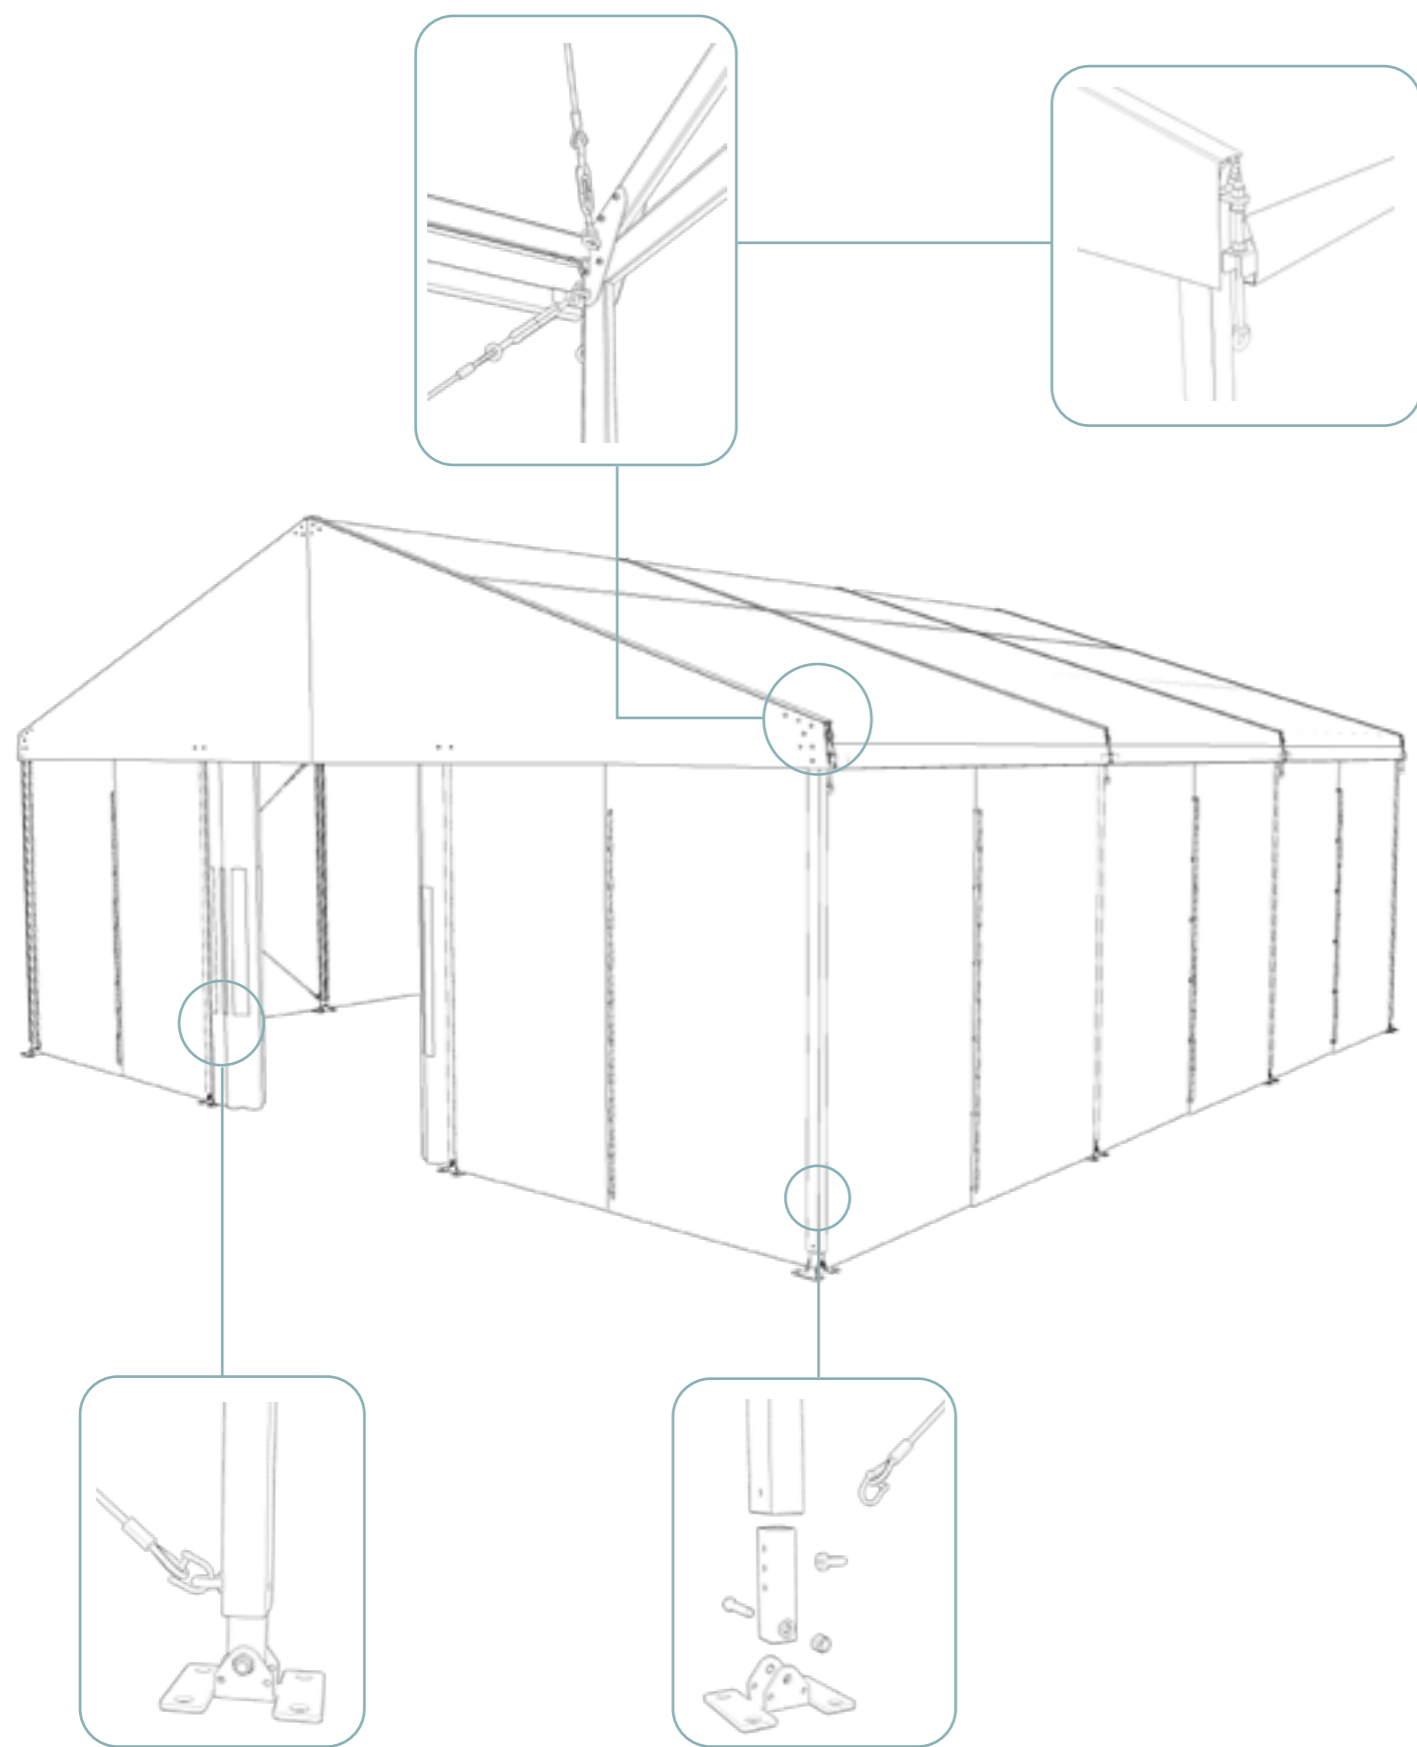

DETTAGLI TECNICI