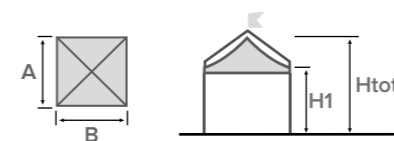

DETTAGLI TECNICI

TIPOLOGIA

Gazebo con struttura esterna al telo di copertura in PVC

MATERIALI

- Alluminio
- Telo in PVC

ANCORAGGIO A TERRA

- Piedi esterni a vista regolabili in altezza

VERSIONI STRUTTURA

- Autoportante
- Modulare
- Quadrata / Rettangolare

Colore e materiali standard del telo di copertura in PVC a pag. 12

SUMMER

struttura quadrata

A (cm)	B (cm)	Area (m ²)	H1 (cm)	Htot (cm)
300	300	9	250	400
400	400	16	250	440
500	500	25	250	480
600	600	36	250	520