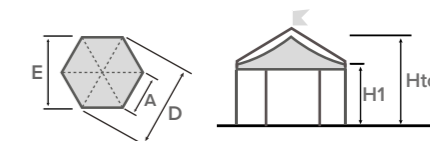

- Autoportante
- Modulare
- Quadrata / Rettangolare
- Esagonale / Ottagonale

Colore e materiali standard del telo di copertura in PVC a pag. 12

LEADER

struttura quadrata

A (cm)	B (cm)	Area (m ²)	H1 (cm)	Htot (cm)
300	300	9	250	400
			300	450
400	400	16	250	440
			300	490
500	500	25	250	480
			300	530
600	600	36	250	520
			300	570

LEADER

struttura esagonale

A (cm)	D (cm)	E (cm)	Area (m ²)	H1 (cm)	Htot (cm)
300	600	520	23,4	250	450
				300	500
400	800	690	41,5	250	505
				300	555
500	1000	865	65	250	555
				300	605

LEADER

struttura rettangolare