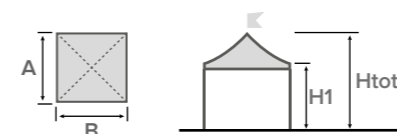

DETTAGLI TECNICI

TIPOLOGIA

Gazebo con struttura interna al telo di copertura in PVC

MATERIALI

- Alluminio
- Telo in PVC

ANCORAGGIO A TERRA

- Piedi esterni a vista regolabili in altezza

VERSIONI STRUTTURA

- Autoportante
- Modulare
- Quadrata / Rettangolare
- Esagonale / Ottagonale

Colore e materiali standard del telo di copertura in PVC a pag. 12

DYNAMIC 4

struttura quadrata

A (cm)	B (cm)	Area (m ²)	H1 (cm)	Htot (cm)
300	300	9	250	380
			300	430
400	400	16	250	420
			300	470
500	500	25	250	460
			300	510
600	600	36	250	500
			300	550