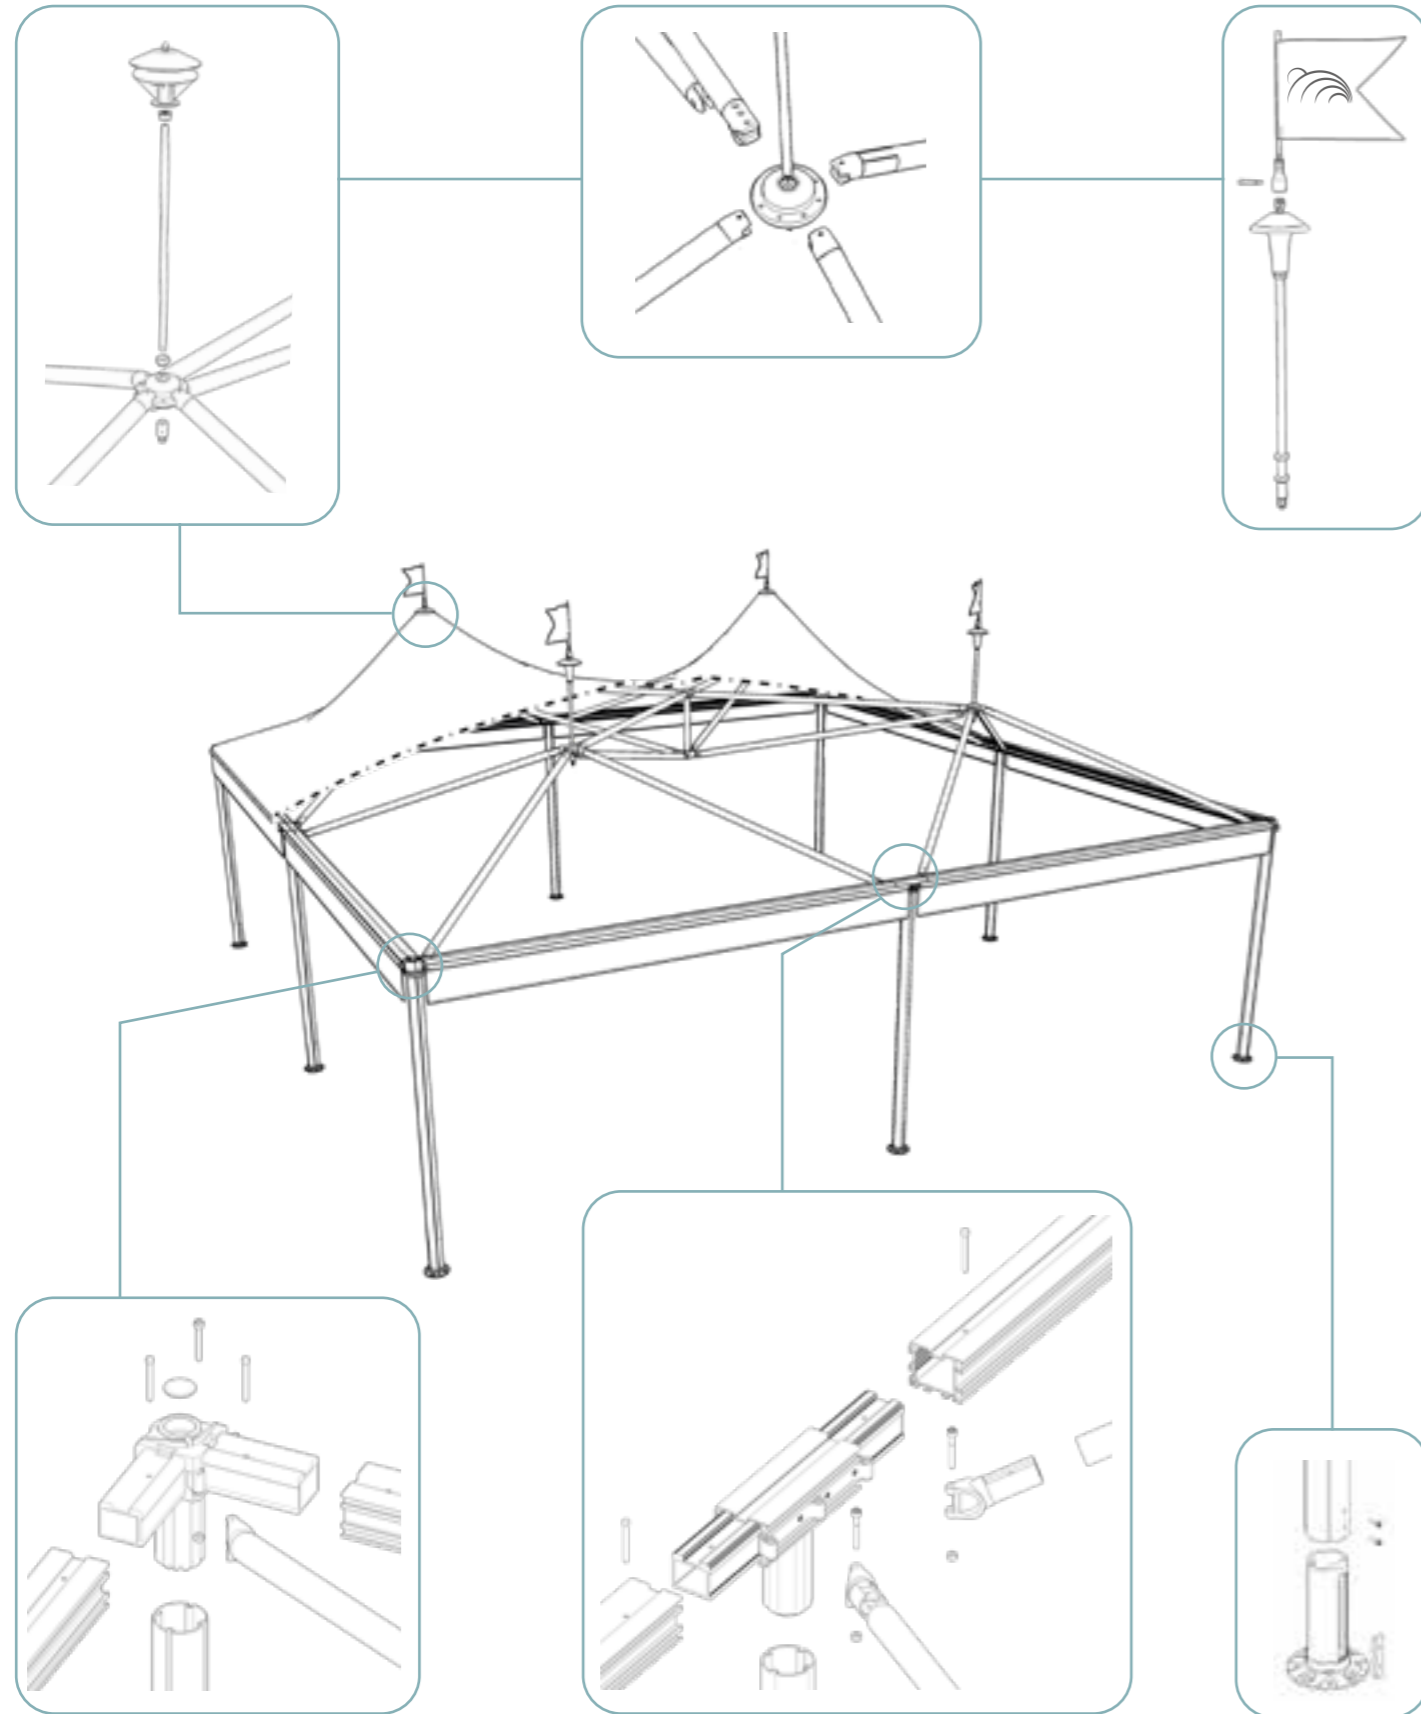

A (cm)	B (cm)	Area (m ²)	H1 (cm)	Htot (cm)
1000	1000	100	250	456
			300	506
1200	1200	144	250	500
			300	550
1300	1300	169	250	518
			300	568

ELITE-IN

struttura rettangolare

A (cm)	B (cm)	Area (m ²)	H1 (cm)	Htot (cm)
400	800	32	250	415
			300	465

A (cm)	B (cm)	Area (m ²)	H1 (cm)	Htot (cm)
500	1000	50	250	456
			300	506
600	1200	72	250	500
			300	550

DETTAGLI TECNICI

MEETING

EVENT

SOLUTIONS

GAZEBO

MEETING

Soluzione unica e singolare, con Meeting riusciamo a creare un unico spazio interconnesso senza separazioni o colonne centrali. La struttura portante tubolare esterna favorisce la creazione di uno spazio interno armonico, curato in ogni dettaglio, il lato maggiore della struttura ottagonale è di 6 m.