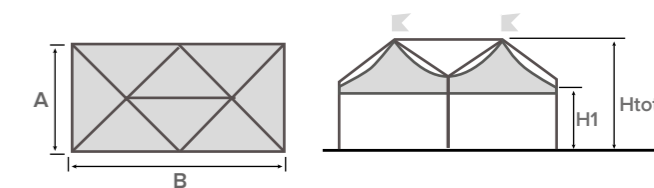

A (cm)	B (cm)	Area (m ²)	H1 (cm)	Htot (cm)
500	1000	50	250	485
			300	535
600	1200	72	250	525
			300	575

DETTAGLI TECNICI

EVENT

SOLUTIONS

GAZEBO

E L I T E

Con Elite si possono comporre geometrie architettoniche interessanti, che possono fortemente connotare un progetto. Esistono versione quadrata e rettangolare, entrambe modulabili con la maggior parte dei modelli presenti nella gamma gazebo Giulio Barbieri S.r.l. Il lato maggiore raggiungibile con colonna centrale e di 13 metri. Elite presenta profili strutturali in alluminio esterni, in grado di conferire una visione d'interno piacevole, armoniosa e curata.

- Autoportante
- Modulare
- Quadrata / Rettangolare

Colore e materiali standard del telo di copertura in PVC a pag. 12

ELITE

struttura quadrata

A (cm)	B (cm)	Area (m ²)	H1 (cm)	Htot (cm)
800	800	64	250	435

A (cm)	B (cm)	Area (m ²)	H1 (cm)	Htot (cm)
1000	1000	100	250	476
			300	526
1200	1200	144	250	520
			300	570
1300	1300	169	250	538
			300	588

ELITE

struttura rettangolare

A (cm)	B (cm)	Area (m ²)	H1 (cm)	Htot (cm)
400	800	32	250	435
			300	485