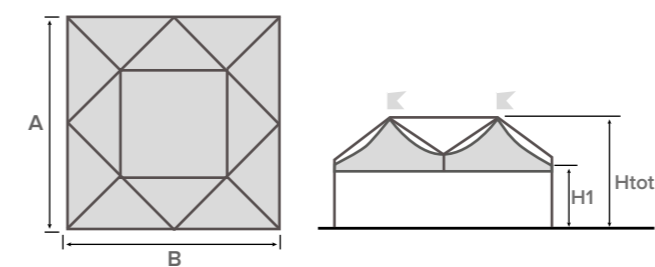

ELITE

struttura quadrata

A (cm)	B (cm)	Area (m²)	H1 (cm)	Htot (cm)
800	800	64	250	435