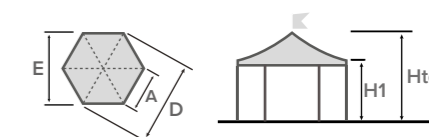

- Autoportante
- Modulare
- Quadrata / Rettangolare
- Esagonale / Ottagonale

Colore e materiali standard del telo di copertura in PVC a pag. 12

DYNAMIC 4

struttura quadrata

A (cm)	B (cm)	Area (m ²)	H1 (cm)	Htot (cm)
300	300	9	250	380
			300	430
400	400	16	250	420
			300	470
500	500	25	250	460
			300	510
600	600	36	250	500
			300	550

DYNAMIC 4

struttura rettangolare

A (cm)	B (cm)	Area (m ²)	H1 (cm)	Htot (cm)	
300	400	12	250	400	
			300	450	
	500	15	15	250	425
				300	475
600	18	18	250	450	
			300	500	
400	500	20	250	440	
			300	490	
	600	24	24	250	465
				300	515
500	600	30	250	480	
			300	530	

DYNAMIC 6

struttura esagonale

A (cm)	D (cm)	E (cm)	Area (m ²)	H1 (cm)	Htot (cm)
300	600	520	23,4	250	430
				300	480
400	800	690	41,5	250	485
				300	535
500	1000	865	65	250	535
				300	585

DYNAMIC 8

struttura ottagonale