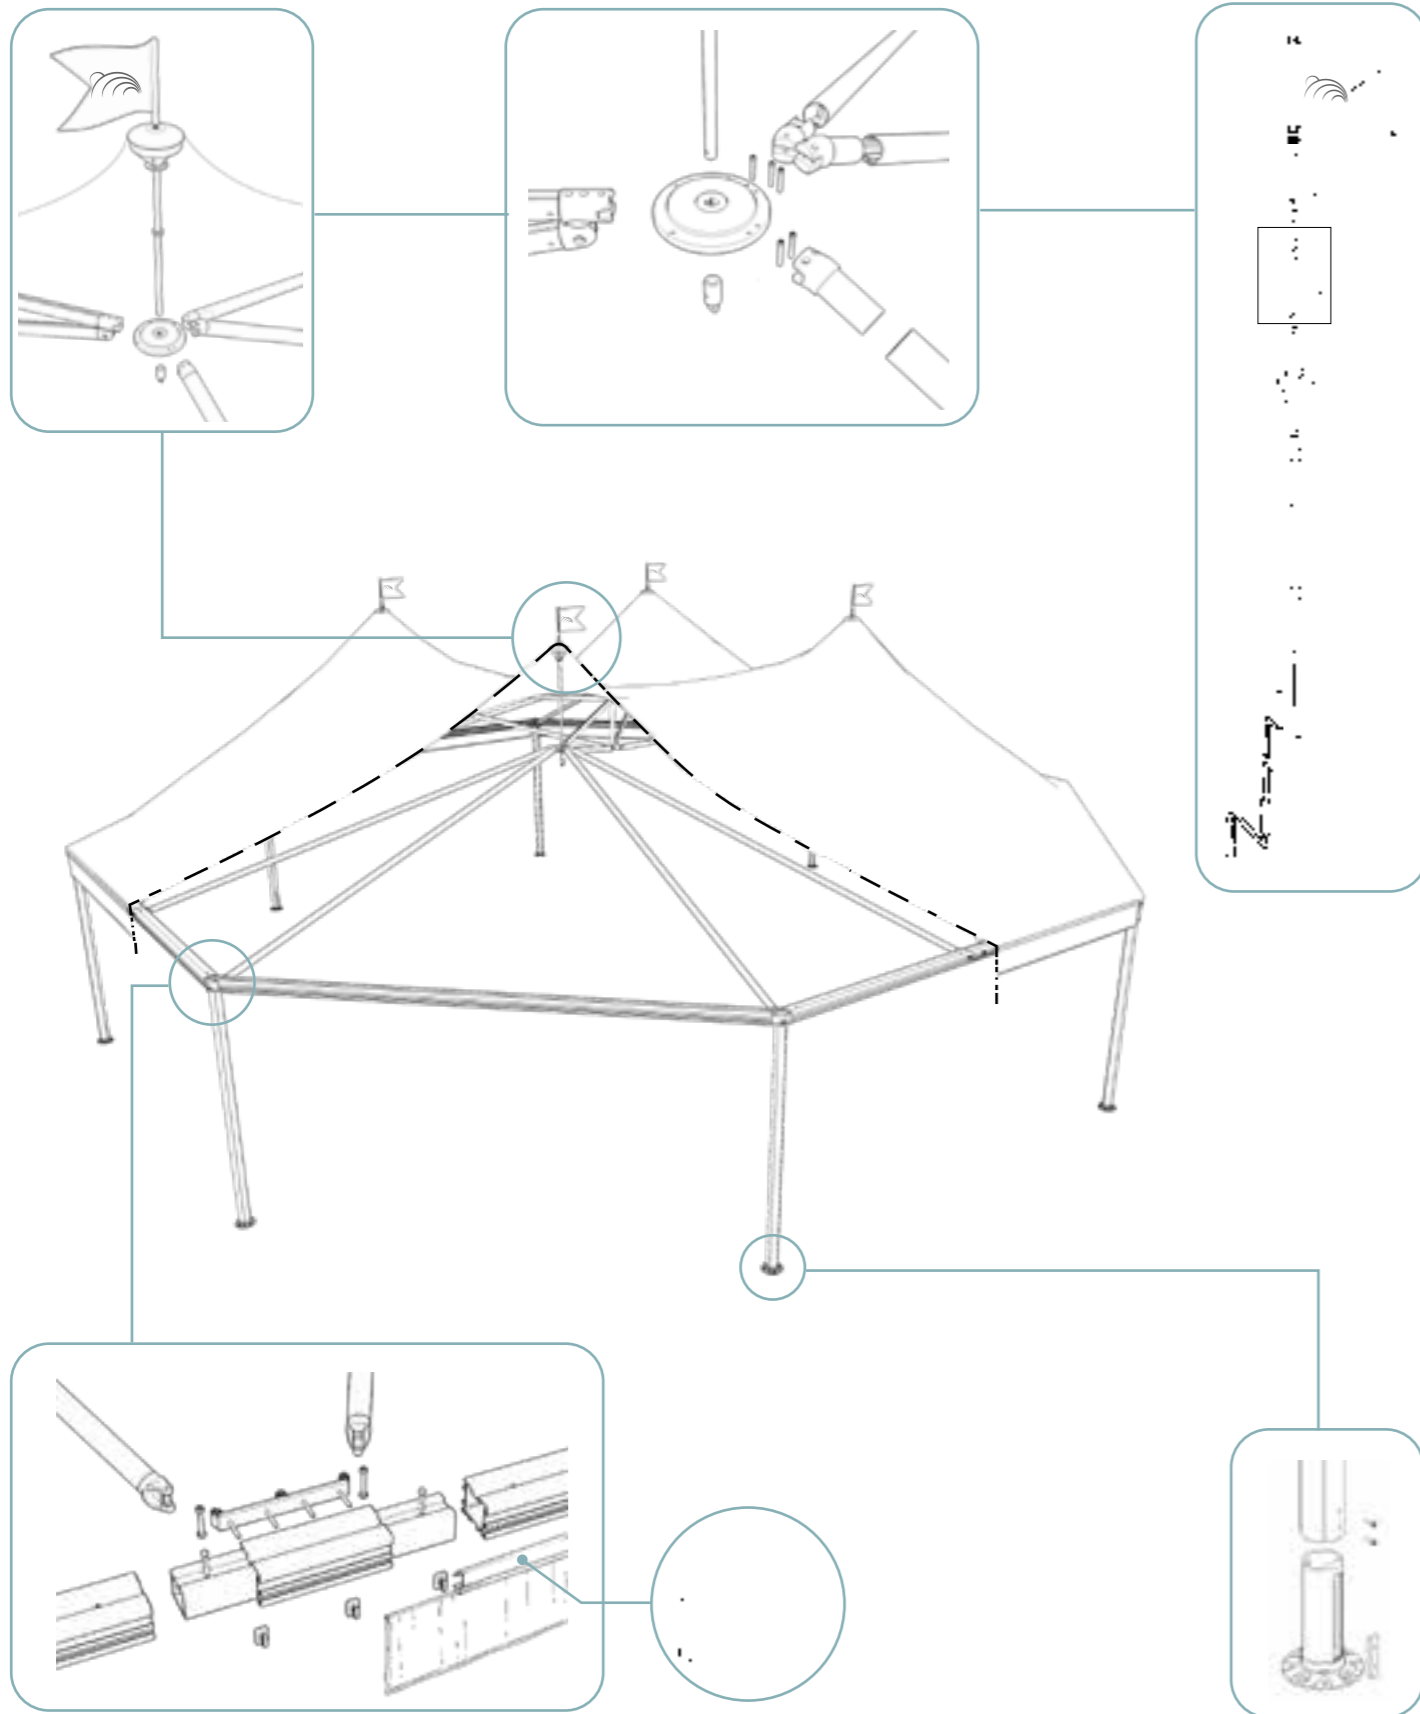

TECHNISCHE DETAILS

Diagonale

Der Durchmesser variiert 68 bis 73 mm je nach Grösse der Struktur

Überhang

Pfosten

Querträger

EVENT SOLUTIONS PAVILLON

COPRIFACILE