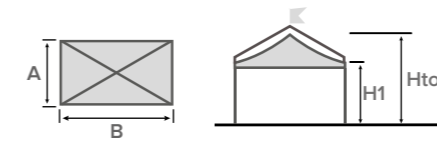

SUMMER

rechteckige Struktur

A (cm)	B (cm)	Area (m²)	H1 (cm)	Htot (cm)
300	400	12	250	420
	500	15	250	445
	600	18	250	470
400	500	20	250	460
	600	24	250	485
500	600	30	250	500