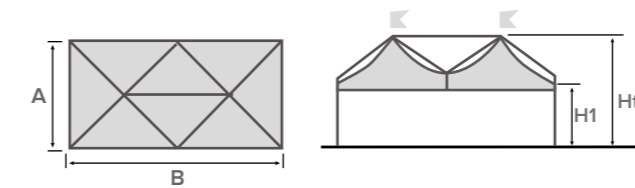

FESTIVAL

rechteckige Struktur

A (cm)	B (cm)	Area (m²)	H1 (cm)	Htot (cm)
400	800	32	250	445
			300	495