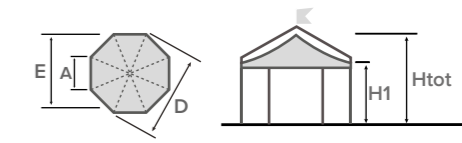

LEADER

achteckiger Struktur

A (cm)	D (cm)	E (cm)	Area (m²)	H1 (cm)	Htot (cm)
300	785	725	43,5	250	500
				300	550
400	1045	965	77,5	250	580
				300	630