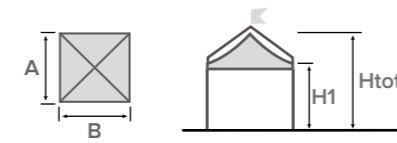

SUMMER

quadratisch Struktur

A (cm)	B (cm)	Area (m²)	H1 (cm)	Htot (cm)
300	300	9	250	400
400	400	16	250	440
500	500	25	250	480
600	600	36	250	520