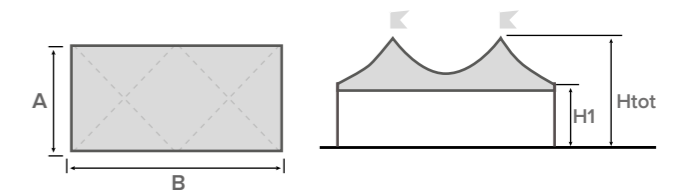

A (cm)	B (cm)	Area (m ²)	H1 (cm)	Htot (cm)
1000	1000	100	250	456
			300	506
1200	1200	144	250	500
			300	550
1300	1300	169	250	518
			300	568

ELITE-IN

rechteckige Struktur

A (cm)	B (cm)	Area (m ²)	H1 (cm)	Htot (cm)
400	800	32	250	415
			300	465