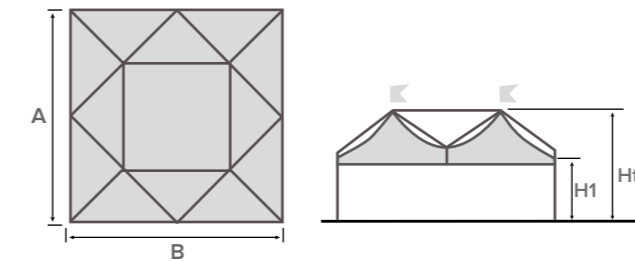

FESTIVAL

quadratisch Struktur

A (cm)	B (cm)	Area (m²)	H1 (cm)	Htot (cm)
800	800	64	250	445
			300	495