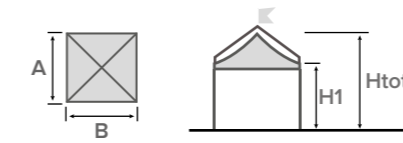

- selbsttragende
- modular
- quadratisch/rechteckige
- sechseckiger/achteckiger

Standardfarbe und -material von PVC-Dachbahnen auf Seite 12

LEADER

quadratische Struktur

A (cm)	B (cm)	Area (m²)	H1 (cm)	Htot (cm)
300	300	9	250	400
			300	450
400	400	16	250	440
			300	490
500	500	25	250	480
			300	530
600	600	36	250	520
			300	570