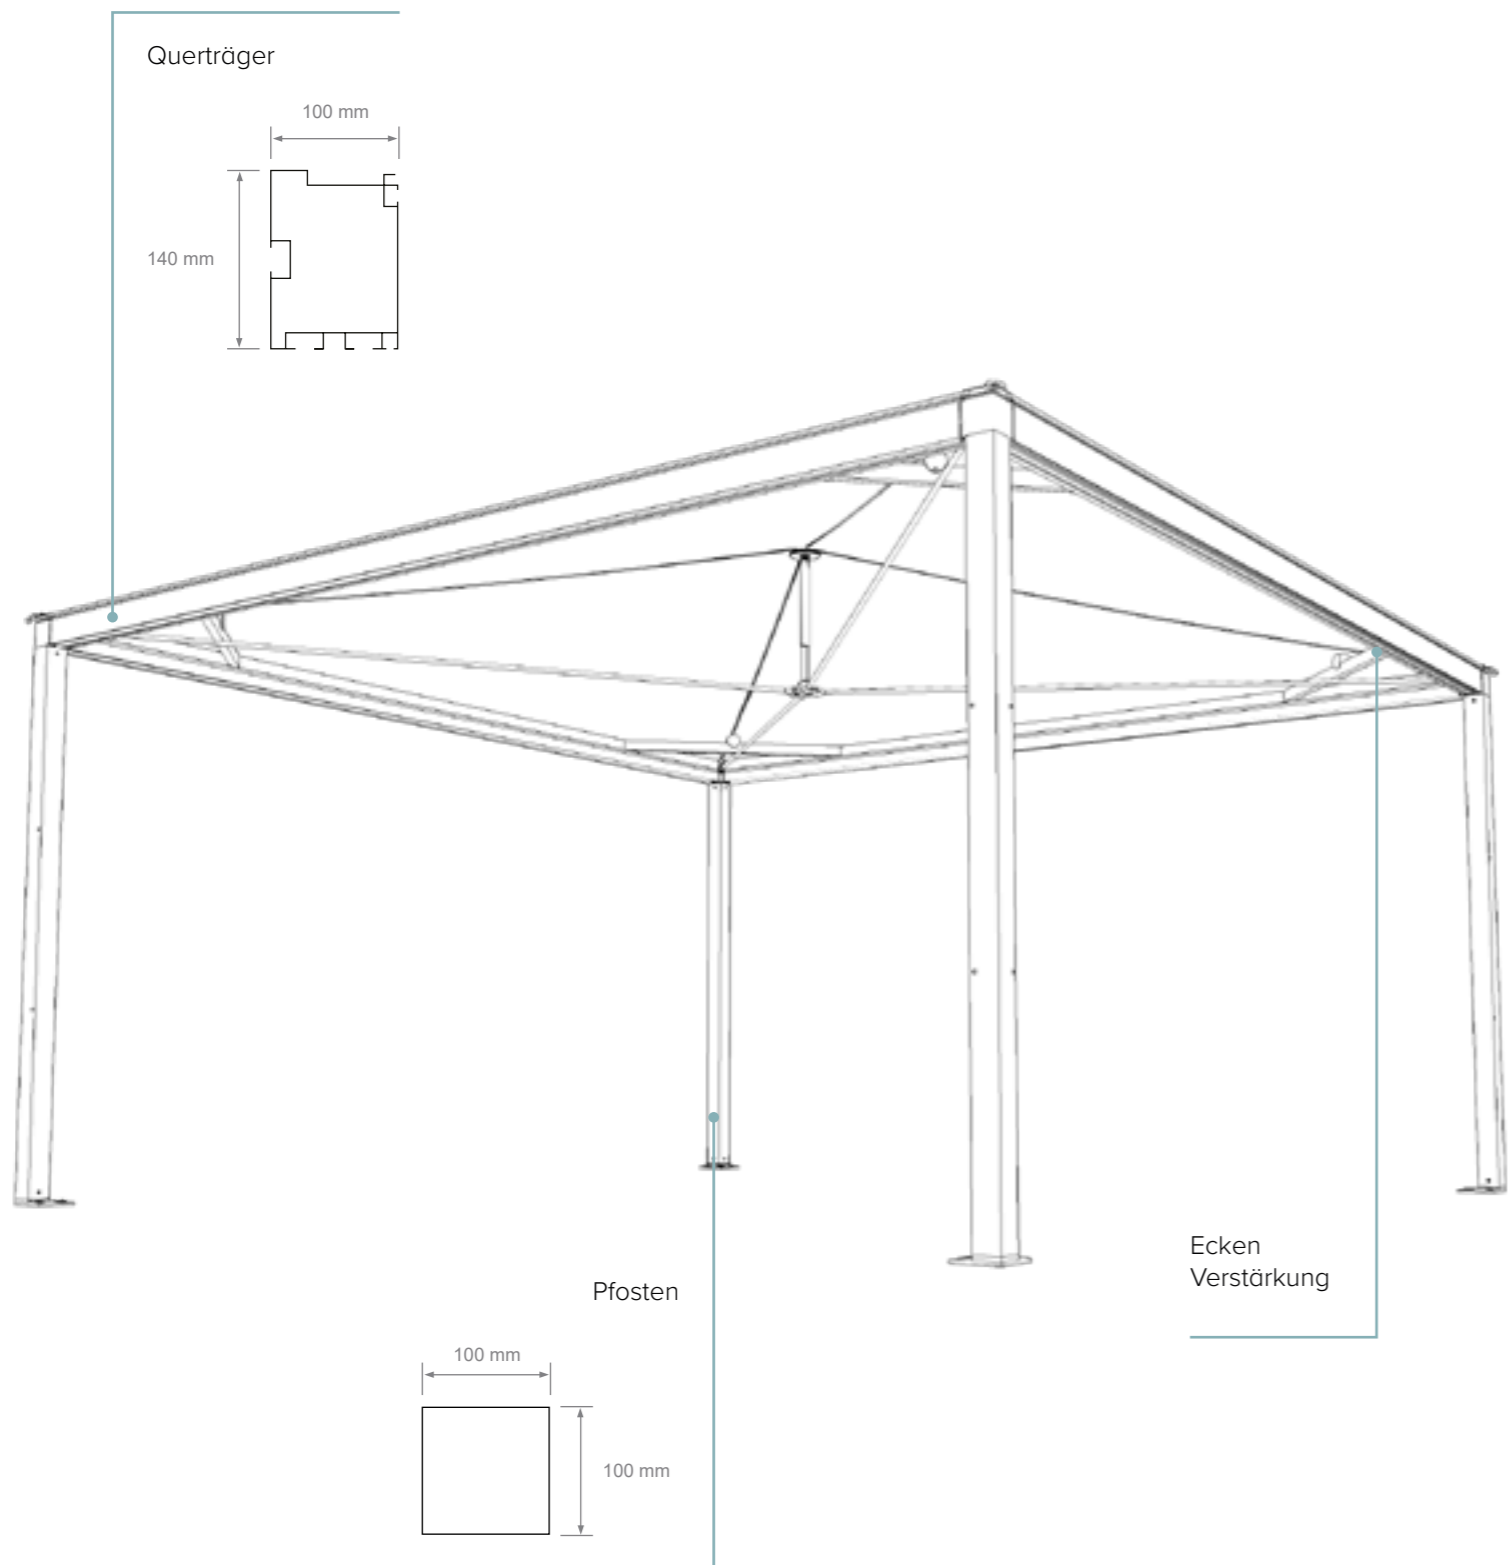

TECHNISCHE DETAILS