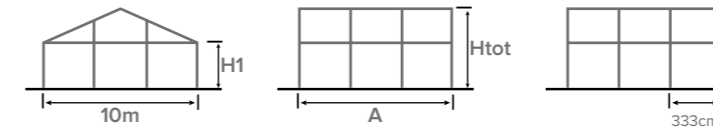

COPRIFACILE

A (m)	Moduli	H1 (cm)	Htot (cm)	N. pareti
10	3	250	420	12
		300	470	
		400	570	
20	6	250	420	18
		300	470	
		400	570	
30	9	250	420	24
		300	470	
		400	570	
40	12	250	420	30
		300	470	
		400	570	
50	15	250	420	36