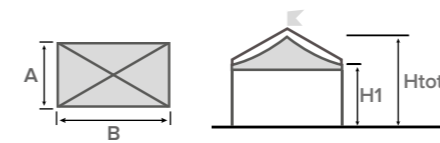

- Höhenverstellbare Aussenfüsse

VERSIONEN DER KONSTRUKTION

- selbsttragende
- modular
- quadratisch/rechteckige

Standardfarbe und -material von PVC-Dachbahnen auf Seite 12

SILVER

quadratisch Struktur

A (cm)	B (cm)	Area (m ²)	H1 (cm)	Htot (cm)
300	300	9	250	400
400	400	16	250	440

SILVER

rechteckige Struktur

A (cm)	B (cm)	Area (m ²)	H1 (cm)	Htot (cm)
300	400	12	250	420

TECHNISCHE DETAILS

S U M M E R

EVENT SOLUTIONS PAVILLON

SUMMER

Summer verfügt über eine wichtige Eigenschaft: Er kann beachtliche Ausmaße erreichen, die größte Version misst 600 x 600 cm. Dies erhöht die Flexibilität des Produkts, welches an Erweiterungen und größere Abdeckungen angepasst werden kann. Die quadratischen und rechteckigen Module können kombiniert und aneinandergereiht werden, wobei die äußere Trägerstruktur aus Aluminium einen harmonischen und eleganten Innenraum schafft. Die Komponenten sorgen dafür, dass das Produkt mit anderen Strukturen desselben Modells kompatibel ist.