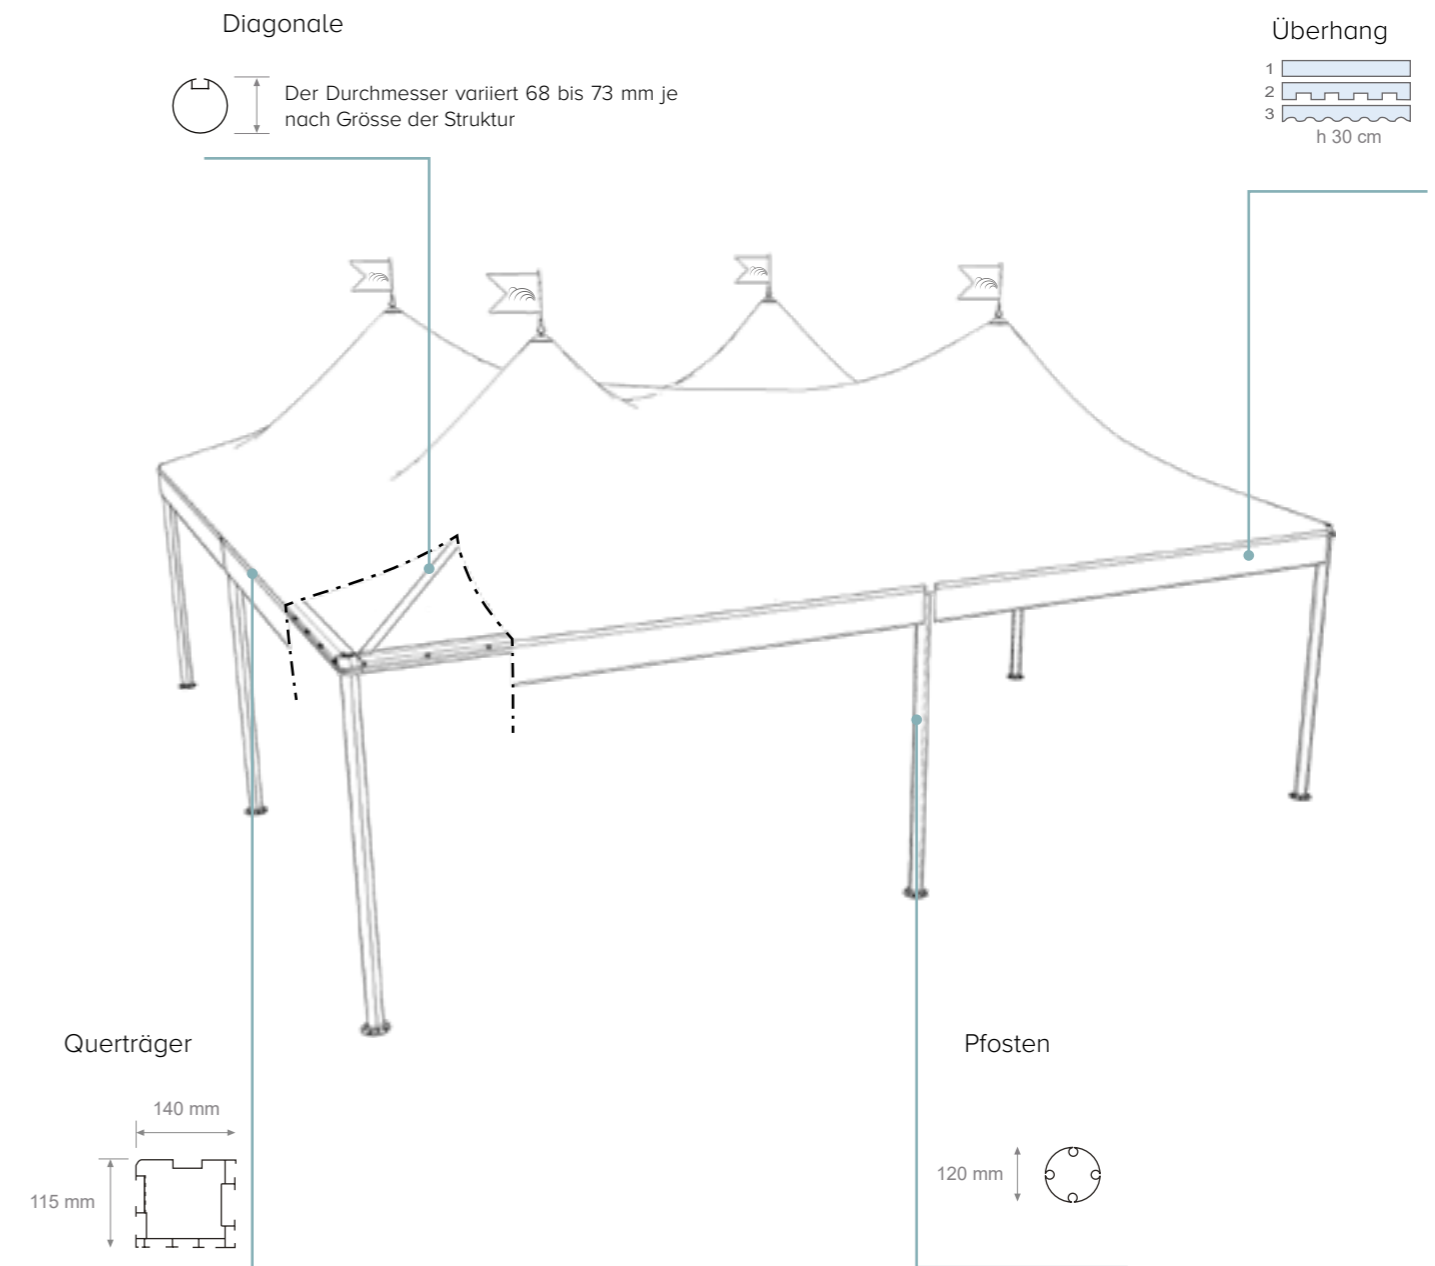

A (cm)	B (cm)	Area (m ²)	H1 (cm)	Htot (cm)
1000	1000	100	250	456
			300	506
1200	1200	144	250	500
			300	550
1300	1300	169	250	518
			300	568

ELITE-IN

rechteckige Struktur

A (cm)	B (cm)	Area (m ²)	H1 (cm)	Htot (cm)
400	800	32	250	415
			300	465

A (cm)	B (cm)	Area (m ²)	H1 (cm)	Htot (cm)
500	1000	50	250	456
			300	506
600	1200	72	250	500
			300	550

TECHNISCHE DETAILS

MEETING

EVENT

SOLUTIONS

PAVILLON

MEETING

Mit Meeting ist es uns gelungen, einen einzigen zusammenhängenden Raum ohne Trennwände oder zentrale Säulen zu schaffen – eine wirklich einzigartige Lösung. Das röhrenförmige Außentragwerk begünstigt die Schaffung eines harmonischen Innenraums mit besonderer Aufmerksamkeit für jedes Detail. Die maximale Seitenlänge der achteckigen Struktur beträgt 6 Meter.