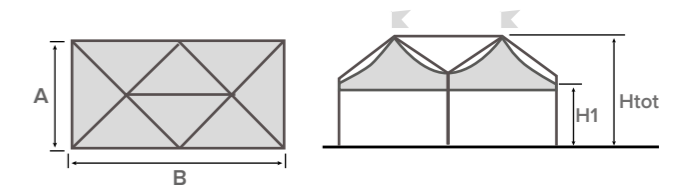

A (cm)	B (cm)	Area (m²)	H1 (cm)	Htot (cm)
500	1000	50	250	485
			300	535
600	1200	72	250	525
			300	575