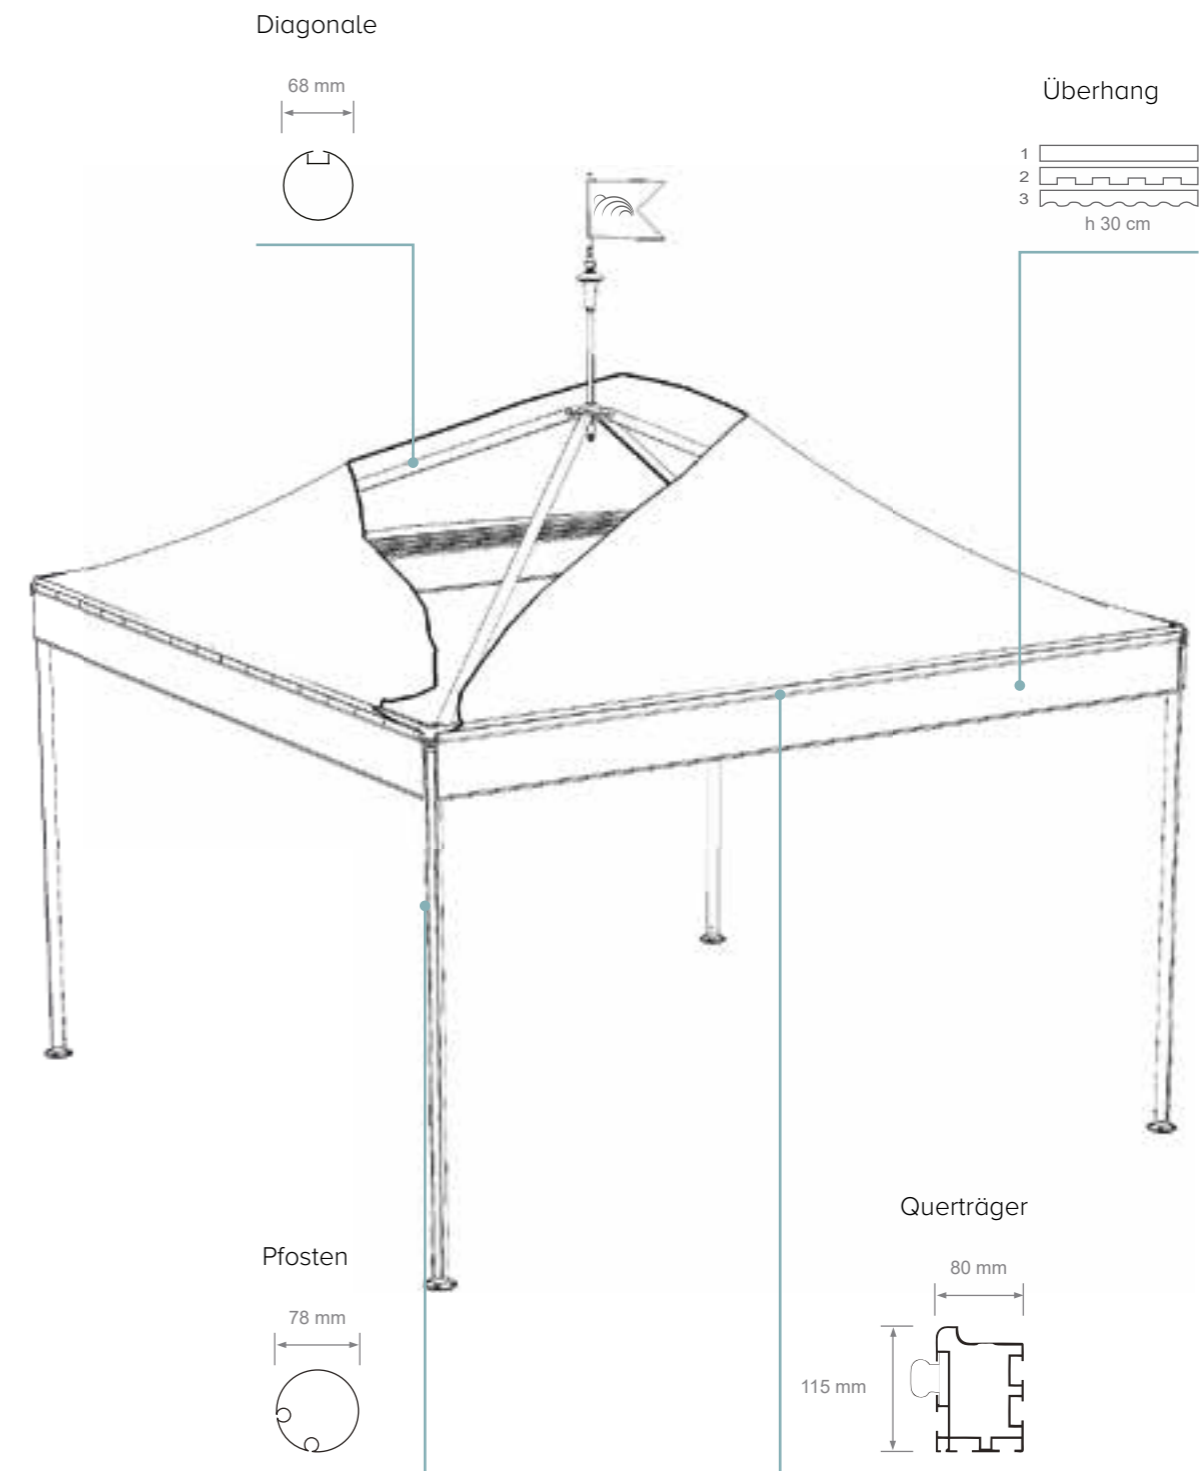

TECHNISCHE DETAILS

TIPOLOGIE

Pavillon mit
Innenstruktur und PVC-
Planenabdeckung

MATERIALIEN

- Aluminium
- PVC-Stoff

BODEN-VERANKERUNGS

- Höhenverstellbare
  Aussenfüsse

VERSIONEN DER KONSTRUKTION

- selbsttragende
- modular
- quadratisch/rechteckige
- sechseckiger/achteckiger

Standardfarbe und -material von PVC-Dachbahnen auf Seite 12

DYNAMIC

quadratische Struktur

A (cm)	B (cm)	Area (m²)	H1 (cm)	Htot (cm)
300	300	9	250	380
			300	430
400	400	16	250	420
			300	470
500	500	25	250	460
			300	510
600	600	36	250	500
			300	550

DYNAMIC

sechseckiger Struktur

A (cm)	B (cm)	Area (m²)	H1 (cm)	Htot (cm)
300	400	12	250	400
			300	450
	500	15	250	425
			300	475
400	600	18	250	450
			300	500
	500	20	250	440
			300	490
600	24	250	465	
		300	515	
500	600	30	250	480
			300	530

DYNAMIC

rechteckige Struktur

A (cm)	D (cm)	E (cm)	Area (m²)	H1 (cm)	Htot (cm)
300	600	520	23,4	250	430
				300	480
400	800	690	41,5	250	485
				300	535
500	1000	865	65	250	535
				300	585

DYNAMIC

achteckiger Struktur

A (cm)	D (cm)	E (cm)	Area (m²)	H1 (cm)	Htot (cm)
300	785	725	43,5	250	500
				300	550
400	1045	965	77,5	250	580
				300	630

TECHNISCHE DETAILS