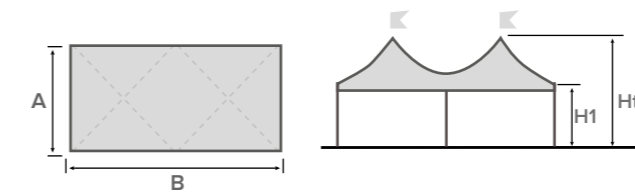

A (cm)	B (cm)	Area (m ²)	H1 (cm)	Htot (cm)
1000	1000	100	250	456
			300	506
1200	1200	144	250	500
			300	550
1300	1300	169	250	518
			300	568

ELITE-IN

rechteckige Struktur

A (cm)	B (cm)	Area (m ²)	H1 (cm)	Htot (cm)
400	800	32	250	415
			300	465