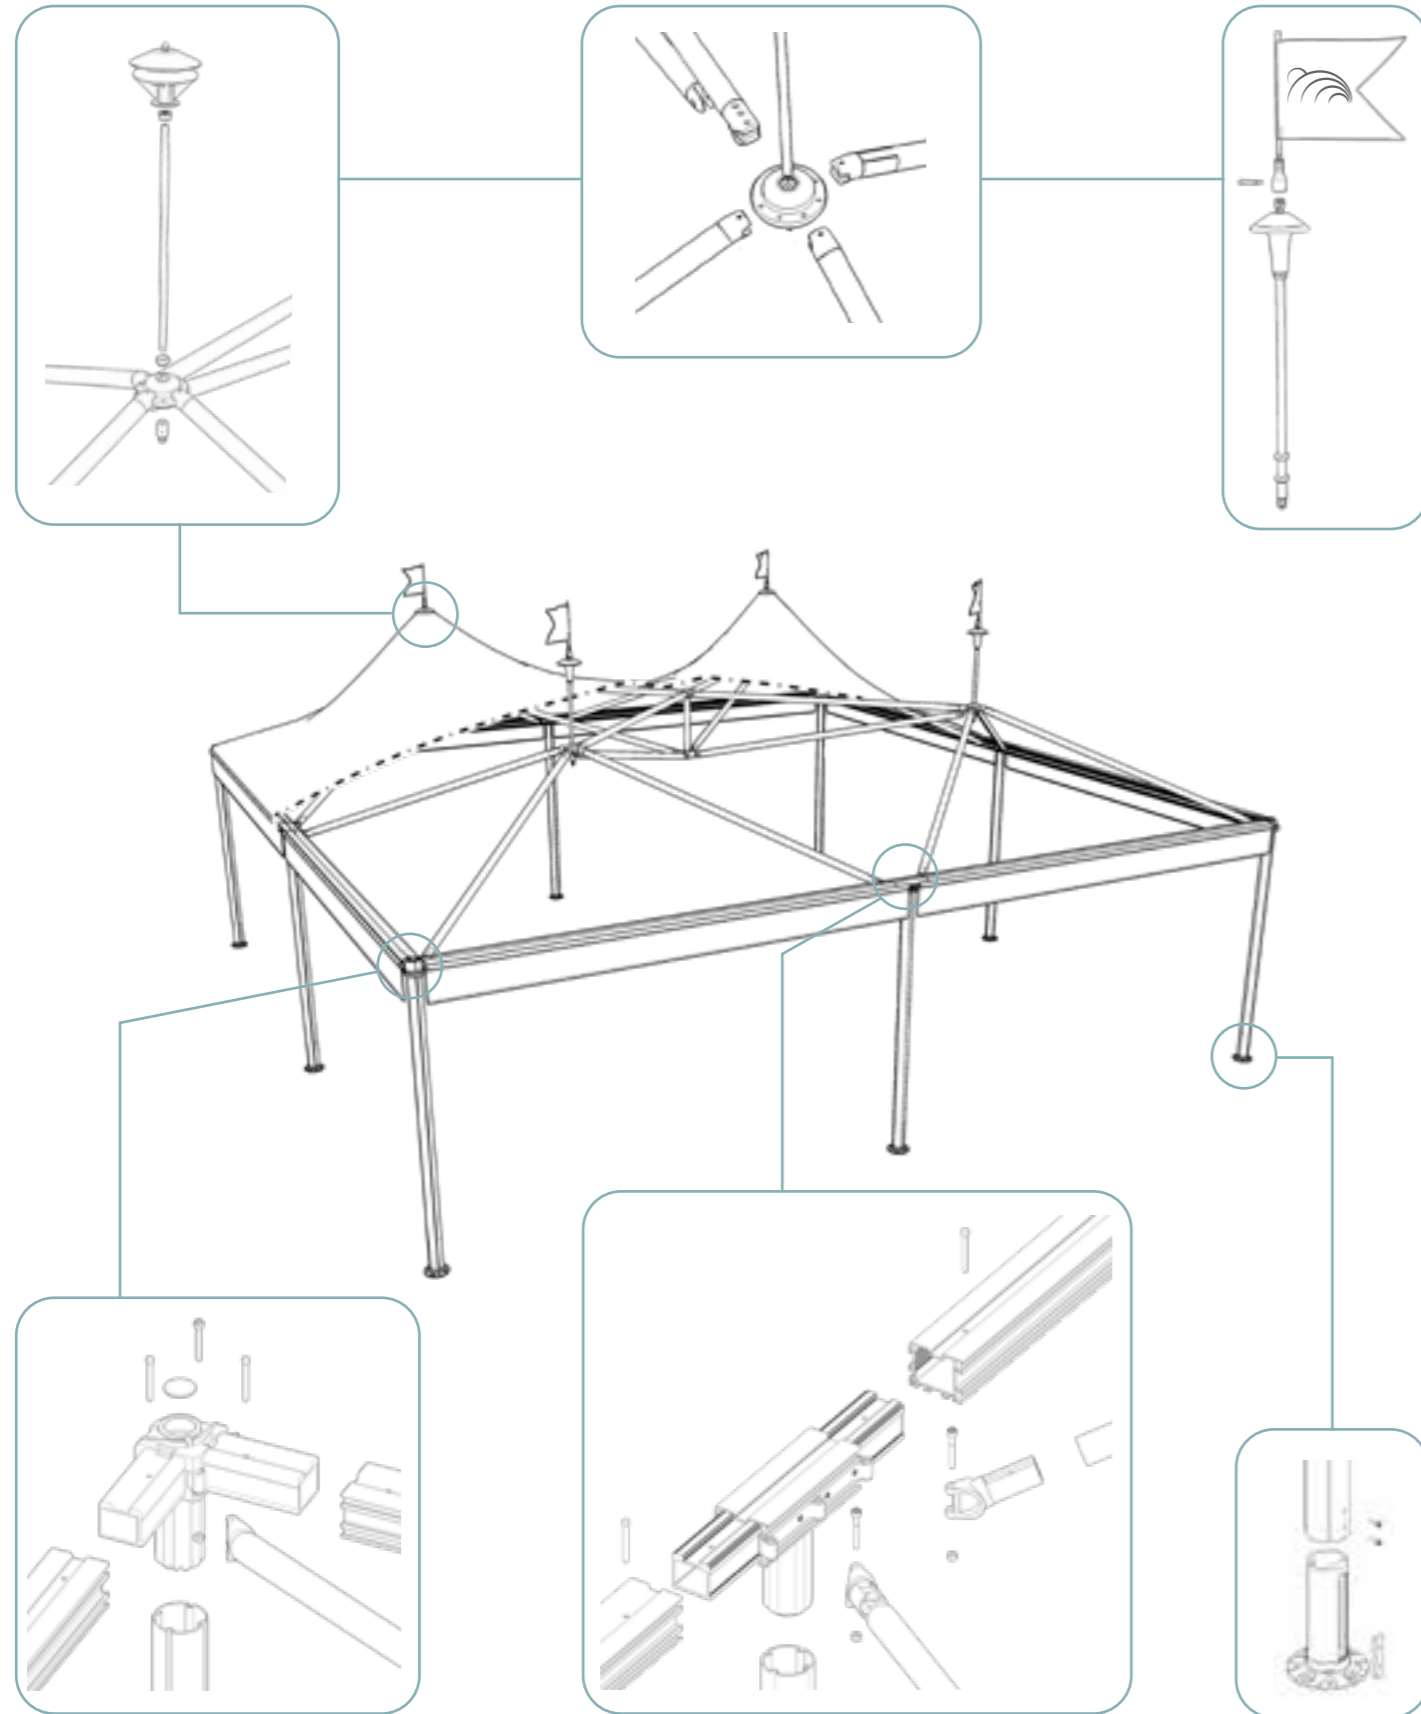

A (cm)	B (cm)	Area (m ²)	H1 (cm)	Htot (cm)
1000	1000	100	250	456
			300	506
1200	1200	144	250	500
			300	550
1300	1300	169	250	518
			300	568

ELITE-IN

rechteckige Struktur

A (cm)	B (cm)	Area (m ²)	H1 (cm)	Htot (cm)
400	800	32	250	415
			300	465

A (cm)	B (cm)	Area (m ²)	H1 (cm)	Htot (cm)
500	1000	50	250	456
			300	506
600	1200	72	250	500
			300	550

TECHNISCHE DETAILS

MEETING

EVENT

SOLUTIONS

PAVILLON

MEETING

Mit Meeting ist es uns gelungen, einen einzigen zusammenhängenden Raum ohne Trennwände oder zentrale Säulen zu schaffen – eine wirklich einzigartige Lösung. Das röhrenförmige Außentragwerk begünstigt die Schaffung eines harmonischen Innenraums mit besonderer Aufmerksamkeit für jedes Detail. Die maximale Seitenlänge der achteckigen Struktur beträgt 6 Meter.