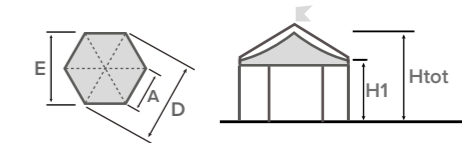

- selbsttragende
- modular
- quadratisch/rechteckige
- sechseckiger/achteckiger

Standardfarbe und -material von PVC-Dachbahnen auf Seite 12

LEADER

quadratische Struktur

A (cm)	B (cm)	Area (m²)	H1 (cm)	Htot (cm)
300	300	9	250	400
			300	450
400	400	16	250	440
			300	490
500	500	25	250	480
			300	530
600	600	36	250	520
			300	570

LEADER

rechteckige Struktur

A (cm)	D (cm)	E (cm)	Area (m²)	H1 (cm)	Htot (cm)
300	600	520	23,4	250	450
				300	500
400	800	690	41,5	250	505
				300	555
500	1000	865	65	250	555
				300	605

LEADER

sechseckiger Struktur