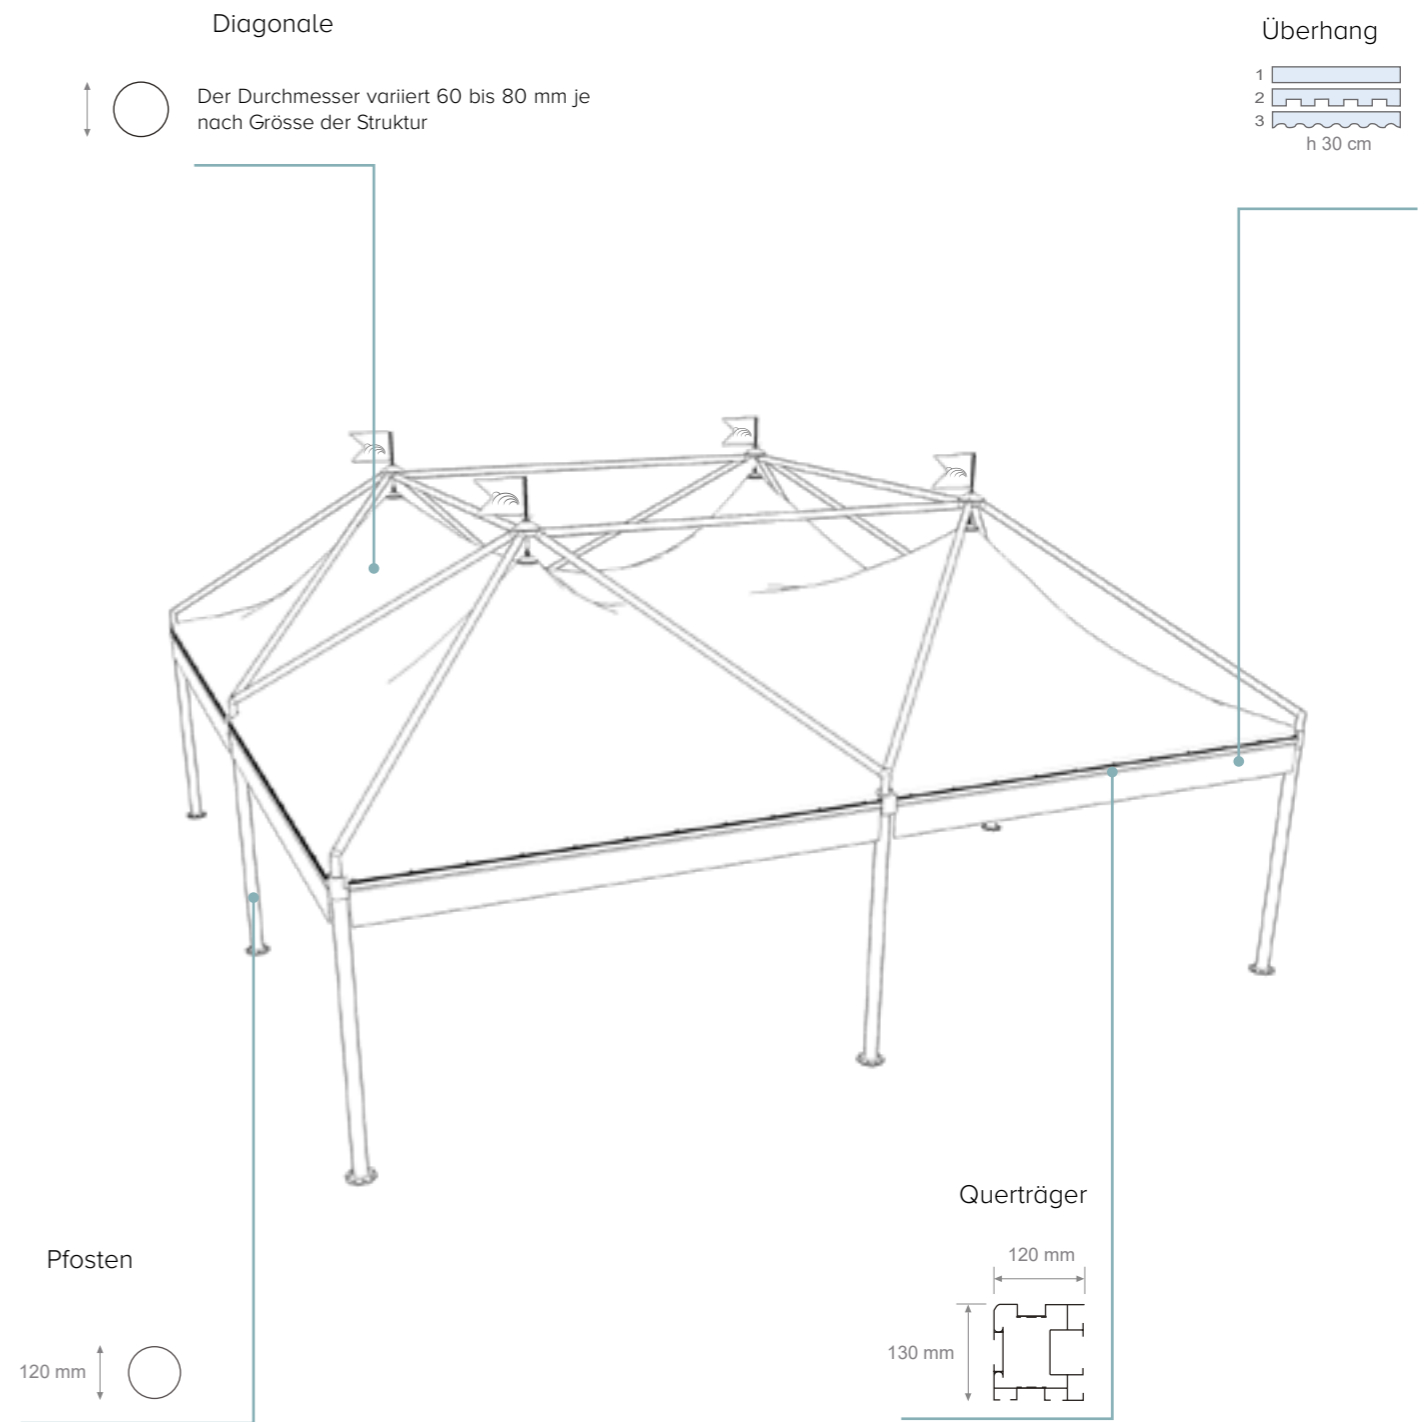

A (cm)	B (cm)	Area (m ²)	H1 (cm)	Htot (cm)
1000	1000	100	250	485
			300	535
1200	1200	144	250	525
			300	575

FESTIVAL

rechteckige Struktur

A (cm)	B (cm)	Area (m ²)	H1 (cm)	Htot (cm)
400	800	32	250	445
			300	495

A (cm)	B (cm)	Area (m ²)	H1 (cm)	Htot (cm)
500	1000	50	250	485
			300	535
600	1200	72	250	525
			300	575

TECHNISCHE DETAILS

EVENT

SOLUTIONS

PAVILLON

E L I T E

Mit Elite können Sie interessante architektonische Geometrien komponieren, die einem Objekt eine besondere Note verleihen. Es gibt eine quadratische und eine rechteckige Version, die mit den meisten Modellen der Pavillonreihe von Giulio Barbieri S.r.l. kombinierbar sind. Die mit der zentralen Säule mögliche maximale Seitenlänge beträgt 13 Meter. Elite besticht durch seine Strukturprofile aus Aluminium an der Außenseite, die ein angenehmes, harmonisches und sauberes Bild im Inneren vermitteln.