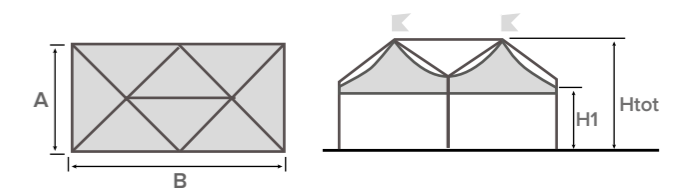

- selbsttragende
- modular
- quadratisch/rechteckige

Standardfarbe und -material von PVC-Dachbahnen auf Seite 12

ELITE

quadratisch Struktur

A (cm)	B (cm)	Area (m ²)	H1 (cm)	Htot (cm)
800	800	64	250	435

A (cm)	B (cm)	Area (m ²)	H1 (cm)	Htot (cm)
1000	1000	100	250	476
			300	526
1200	1200	144	250	520
			300	570
1300	1300	169	250	538
			300	588

ELITE

rechteckige Struktur

A (cm)	B (cm)	Area (m ²)	H1 (cm)	Htot (cm)
400	800	32	250	435
			300	485

A (cm)	B (cm)	Area (m ²)	H1 (cm)	Htot (cm)
500	1000	50	250	476
			300	526
600	1200	72	250	520
			300	570