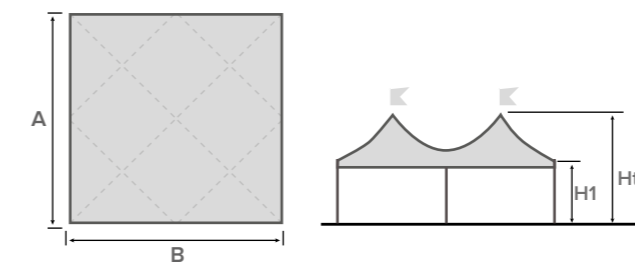

ELITE-IN

quadratisch Struktur

A (cm)	B (cm)	Area (m²)	H1 (cm)	Htot (cm)
800	800	64	250	415
			300	465