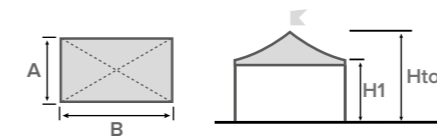

- selbsttragende
- modular
- quadratisch/rechteckige
- sechseckiger/achteckiger

Standardfarbe und -material von PVC-Dachbahnen auf Seite 12

DYNAMIC

quadratische Struktur

A (cm)	B (cm)	Area (m ²)	H1 (cm)	Htot (cm)
300	300	9	250	380
			300	430
400	400	16	250	420
			300	470
500	500	25	250	460
			300	510
600	600	36	250	500
			300	550

DYNAMIC

sechseckiger Struktur

A (cm)	B (cm)	Area (m ²)	H1 (cm)	Htot (cm)
300	400	12	250	400
			300	450
	500	15	250	425
			300	475
400	600	18	250	450
			300	500
	500	20	250	440
			300	490
600	24	250	465	
		300	515	
500	600	30	250	480
			300	530