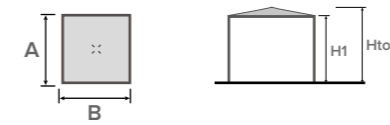

QZEBO

quadratisch Struktur

A (cm)	B (cm)	Area (m²)	Htot (cm)	H1 (cm)
300	300	9	250	300
			300	350
400	400	16	250	312
			300	362
500	500	25	250	324
			300	374