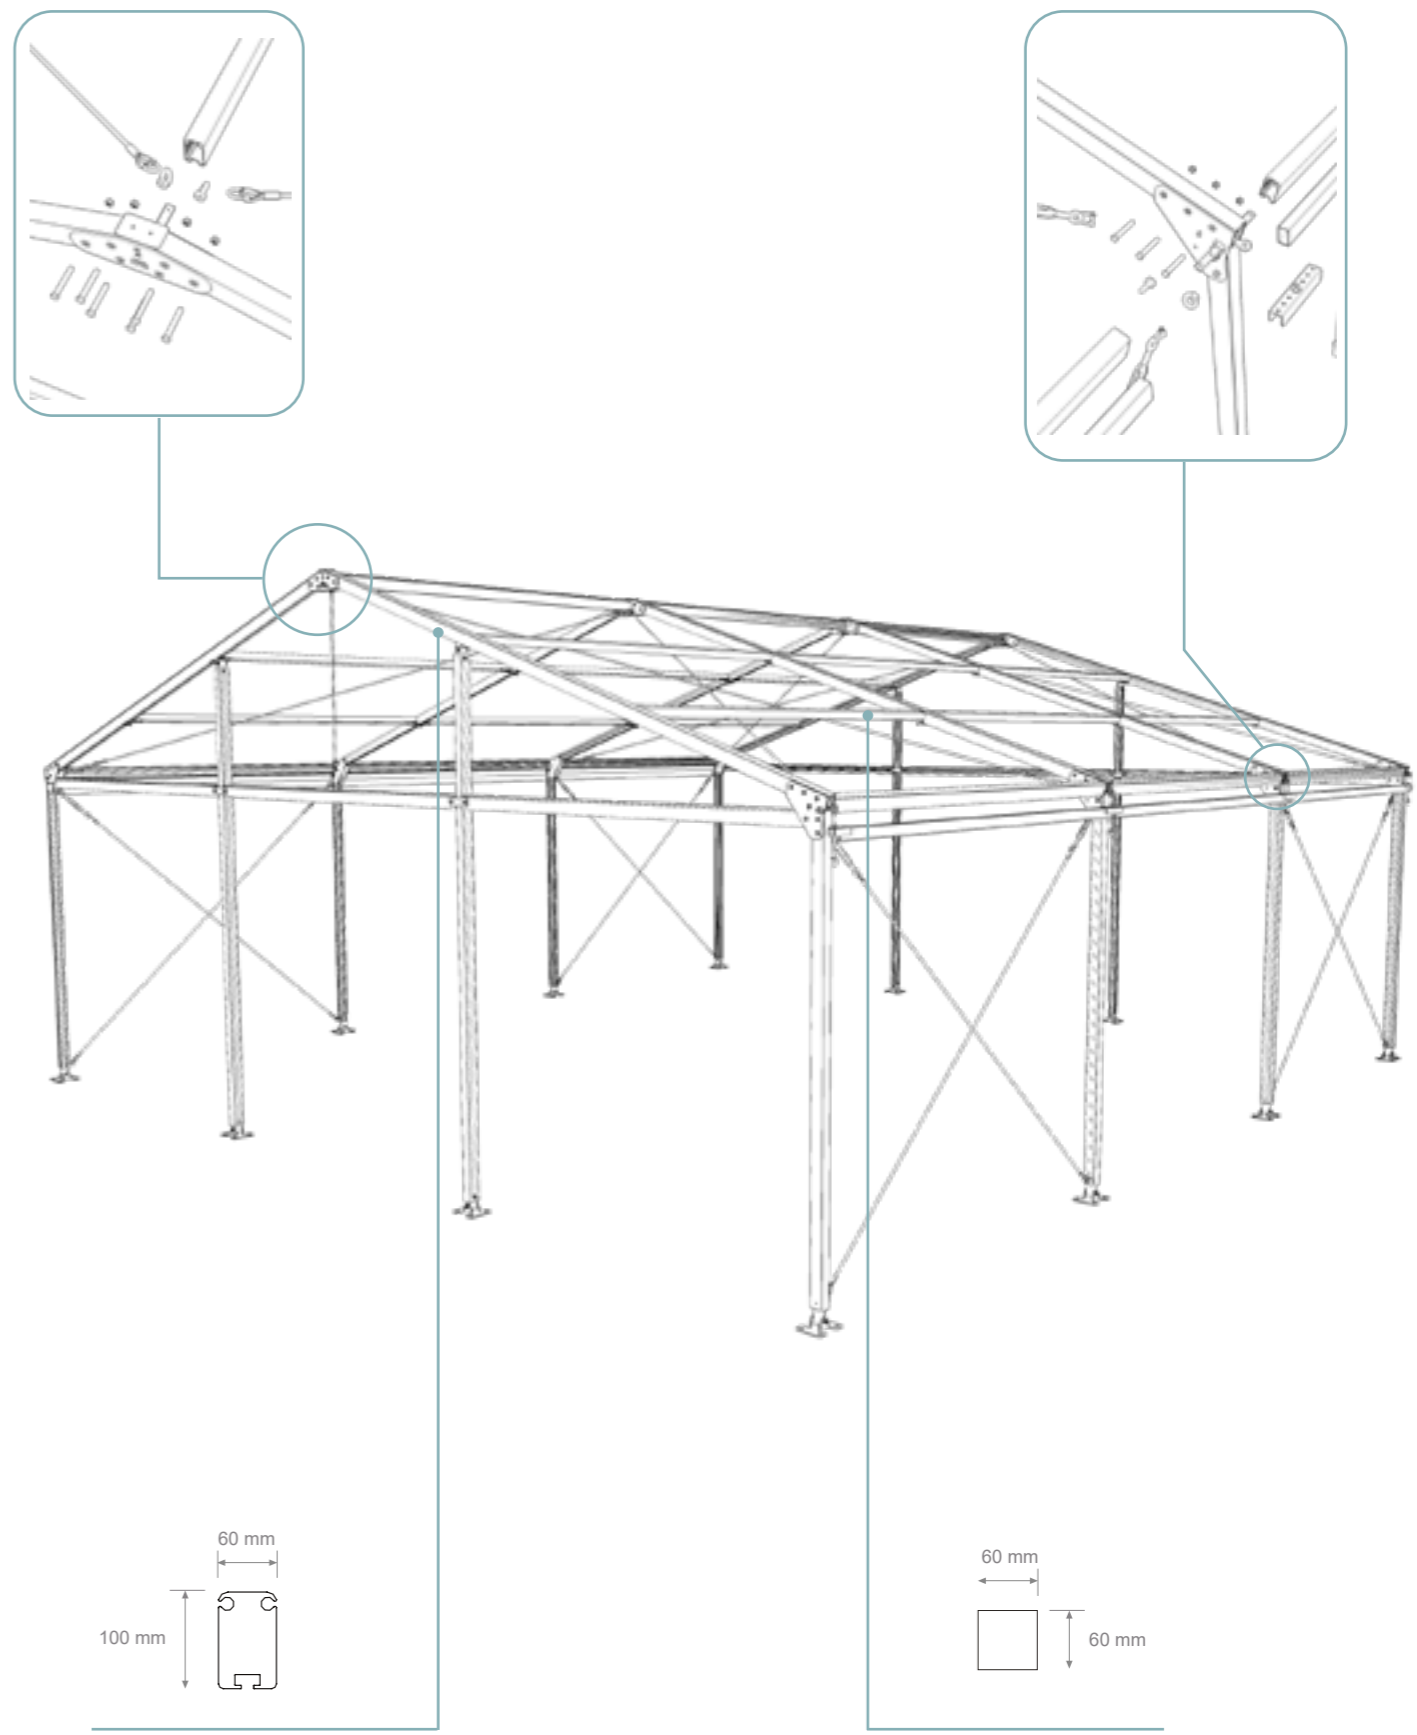

TECHNISCHE DETAILS