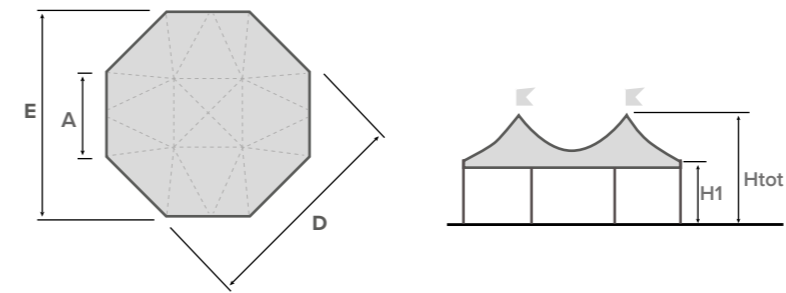

MEETING-IN achteckiger Struktur

A (cm)	D (cm)	E (cm)	Area (m²)	H1 (cm)	Htot (cm)
500	1305	1205	120	250	530
				300	580
600	1570	1450	174	250	580
				300	630

TIPOLOGIE

Pavillon mit
Innenstruktur und PVC-
Planenabdeckung

MATERIALIEN

- Aluminium
- PVC-Stoff

BODEN-VERANKERUNGS

- Höhenverstellbare
  Aussenfüsse

VERSIONEN DER KONSTRUKTION

- selbsttragende
- modular
- achteckiger

Standardfarbe und -material von PVC-Dachbahnen auf Seite 12