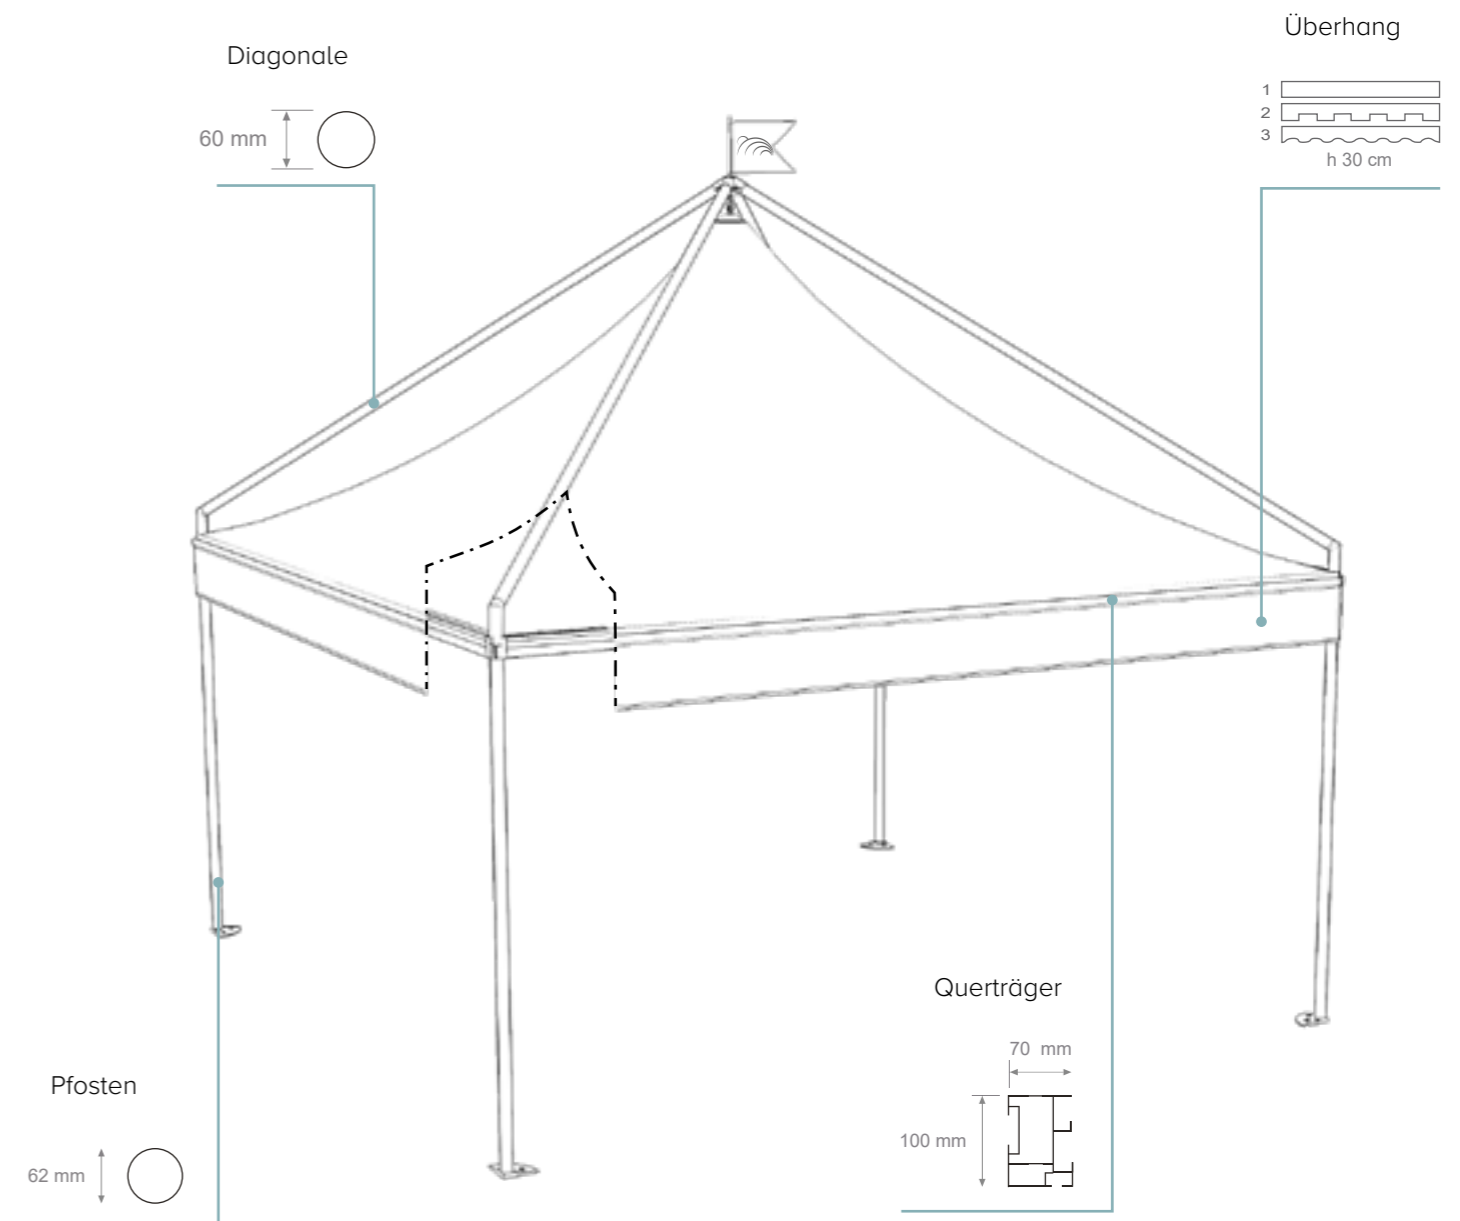

SUMMER

rechteckige Struktur

A (cm)	B (cm)	Area (m ²)	H1 (cm)	Htot (cm)
300	400	12	250	420
	500	15	250	445
	600	18	250	470
400	500	20	250	460
	600	24	250	485
500	600	30	250	500

TECHNISCHE DETAILS

LEADER

EVENT