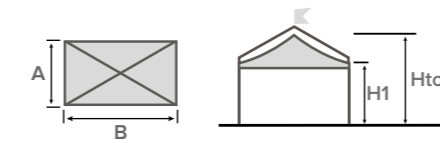

- selbsttragende
- modular
- quadratisch/rechteckige
- sechseckiger/achteckiger

Standardfarbe und -material von PVC-Dachbahnen auf Seite 12

LEADER

quadratische Struktur

A (cm)	B (cm)	Area (m²)	H1 (cm)	Htot (cm)
300	300	9	250	400
			300	450
400	400	16	250	440
			300	490
500	500	25	250	480
			300	530
600	600	36	250	520
			300	570

LEADER

rechteckige Struktur

A (cm)	D (cm)	E (cm)	Area (m²)	H1 (cm)	Htot (cm)
300	600	520	23,4	250	450
				300	500
400	800	690	41,5	250	505
				300	555
500	1000	865	65	250	555
				300	605

LEADER

sechseckiger Struktur