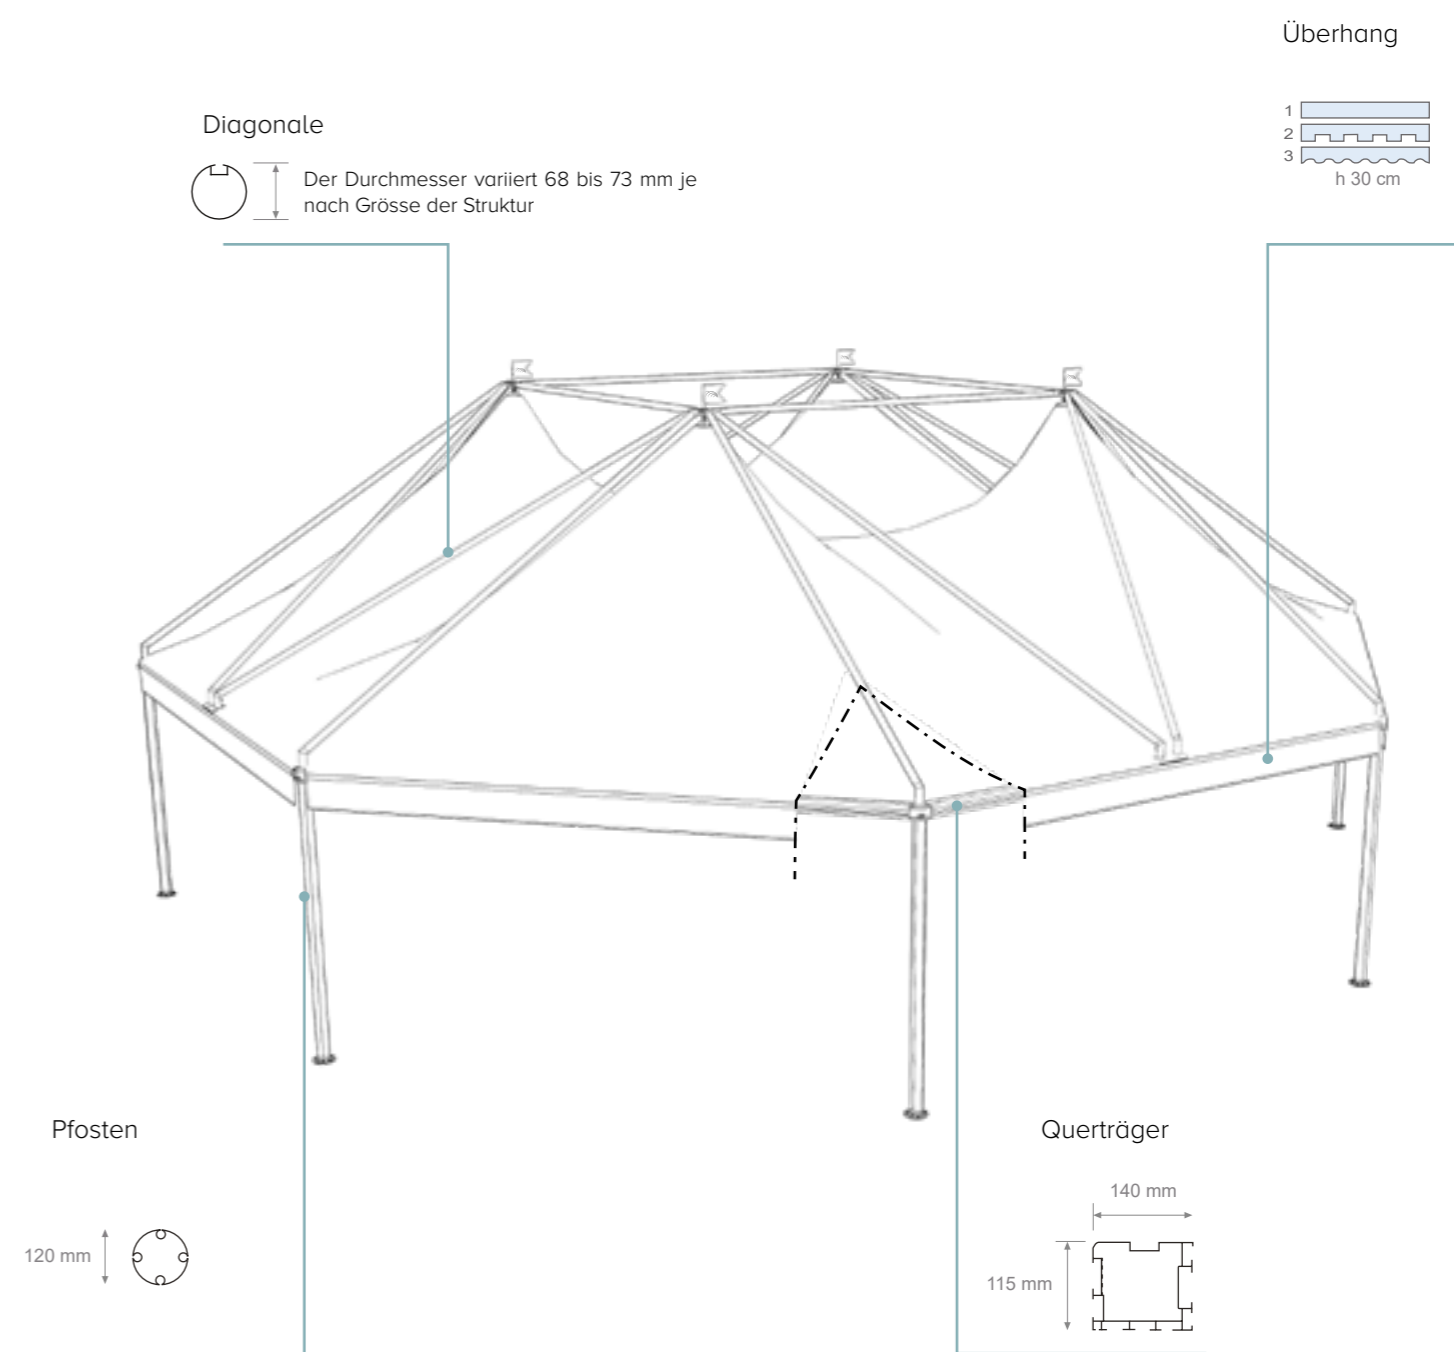

TECHNISCHE DETAILS

MEETING-IN

EVENT SOLUTIONS PAVILLON

MEETING-IN

Mit Meeting ist es uns gelungen, einen einzigen zusammenhängenden Raum ohne Trennwände oder zentrale Säulen zu schaffen – eine wirklich einzigartige Lösung. Die innenliegende Konstruktion betont das Design der Dachplanen, der von außen betrachtet zu einer freien und dynamischen Fläche wird. Die maximale Seitenlänge der achteckigen Struktur beträgt 6 Meter.