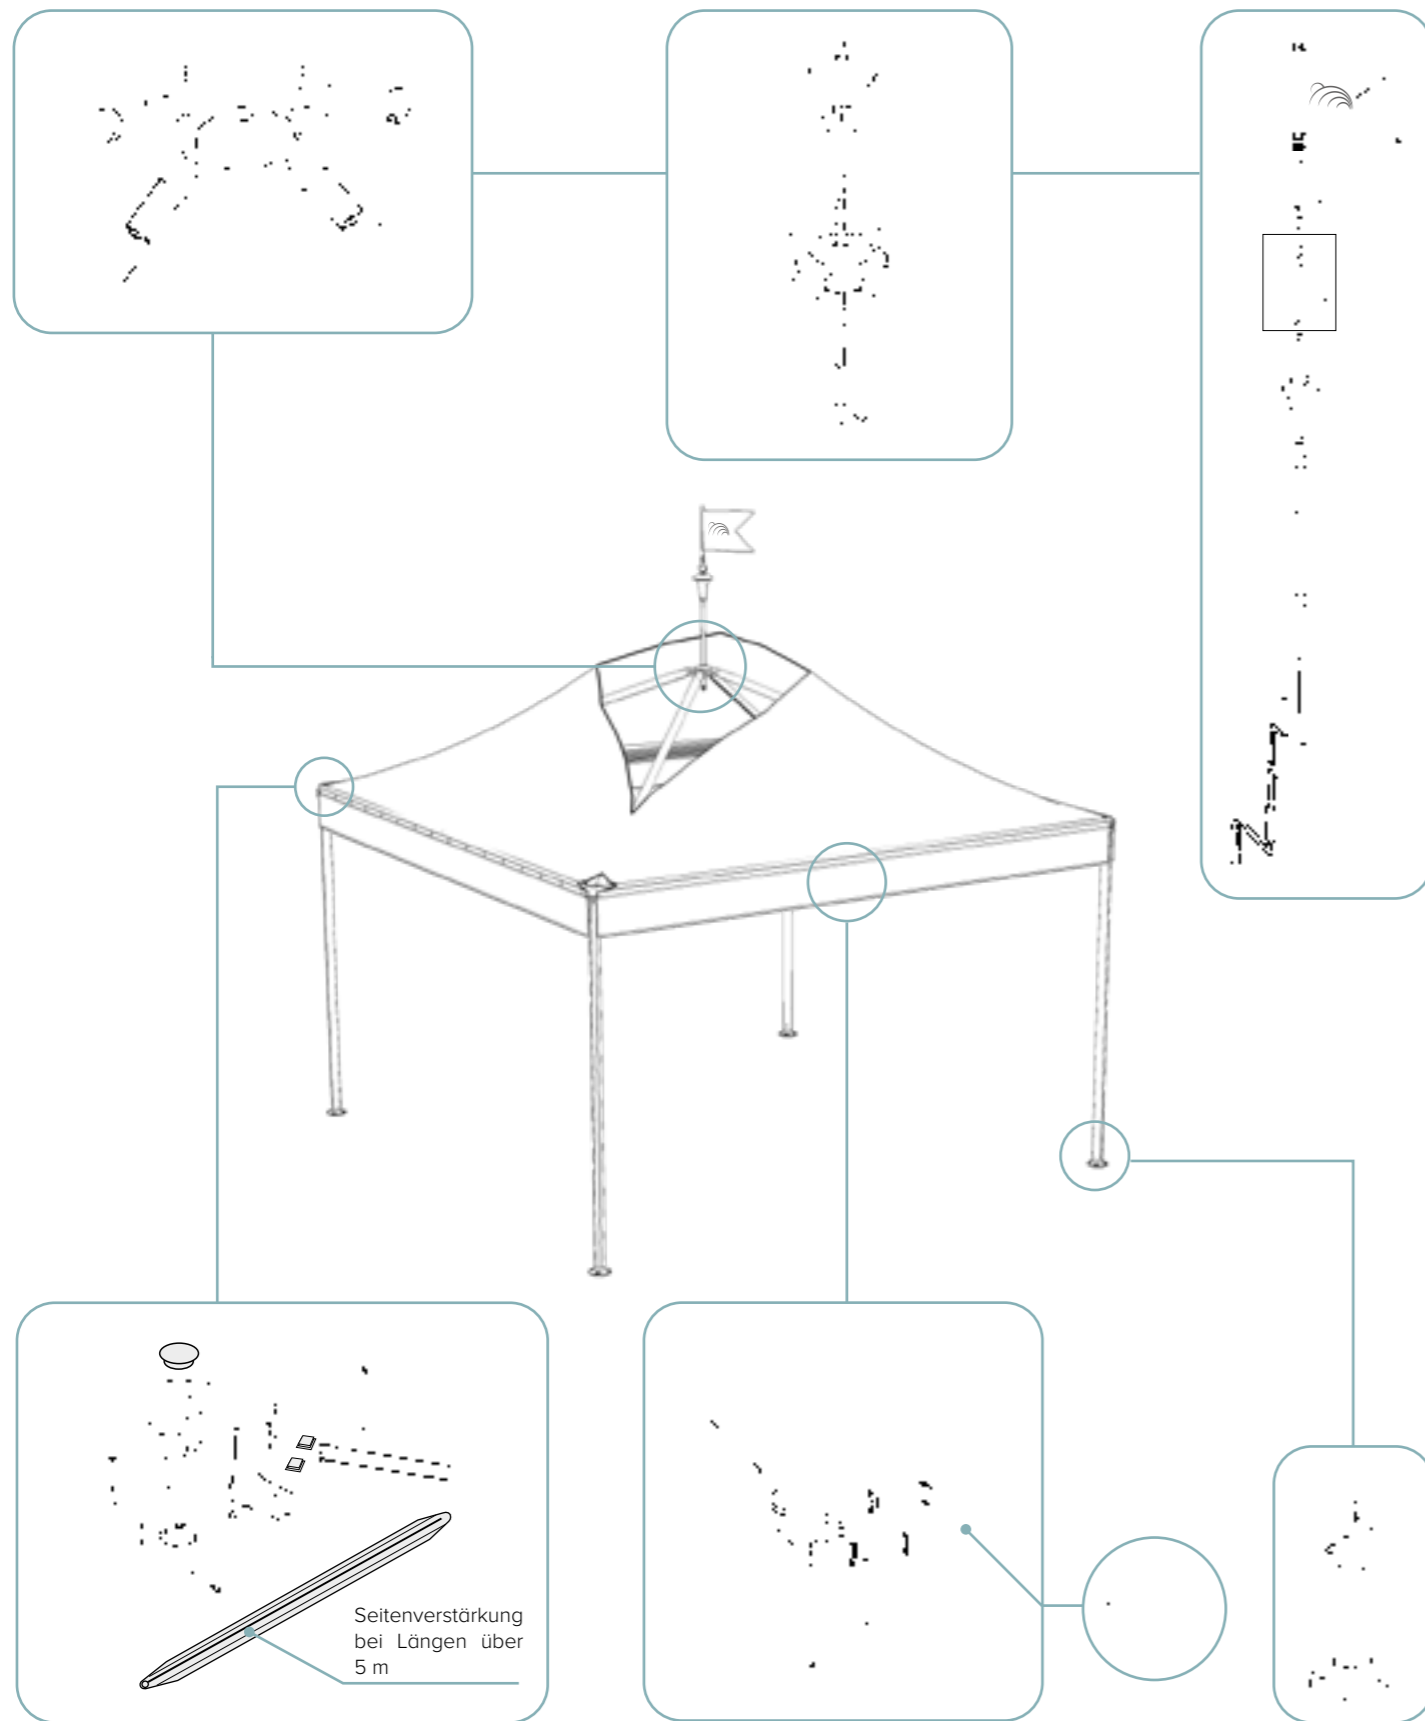

TECHNISCHE DETAILS

TIPOLOGIE

Pavillon mit
Innenstruktur und PVC-
Planenabdeckung

MATERIALIEN

- Aluminium
- PVC-Stoff

BODEN-VERANKERUNGS

- Höhenverstellbare
  Aussenfüsse

VERSIONEN DER KONSTRUKTION

- selbsttragende
- modular
- quadratisch/rechteckige
- sechseckiger/achteckiger

Standardfarbe und -material von PVC-Dachbahnen auf Seite 12

DYNAMIC

quadratische Struktur

A (cm)	B (cm)	Area (m²)	H1 (cm)	Htot (cm)
300	300	9	250	380
			300	430
400	400	16	250	420
			300	470
500	500	25	250	460
			300	510
600	600	36	250	500
			300	550

DYNAMIC

sechseckiger Struktur

A (cm)	B (cm)	Area (m²)	H1 (cm)	Htot (cm)
300	400	12	250	400
			300	450
	500	15	250	425
			300	475
400	600	18	250	450
			300	500
	500	20	250	440
			300	490
600	24	250	465	
		300	515	
500	600	30	250	480
			300	530

DYNAMIC

rechteckige Struktur

A (cm)	D (cm)	E (cm)	Area (m²)	H1 (cm)	Htot (cm)
300	600	520	23,4	250	430
				300	480
400	800	690	41,5	250	485
				300	535
500	1000	865	65	250	535
				300	585

DYNAMIC

achteckiger Struktur

A (cm)	D (cm)	E (cm)	Area (m²)	H1 (cm)	Htot (cm)
300	785	725	43,5	250	500
				300	550
400	1045	965	77,5	250	580
				300	630

TECHNISCHE DETAILS