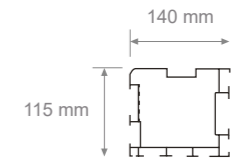

TECHNISCHE DETAILS

Diagonale

Der Durchmesser variiert 68 bis 73 mm je nach Grösse der Struktur

Überhang

Pfosten

Querträger

EVENT SOLUTIONS PAVILLON

COPRIFACILE