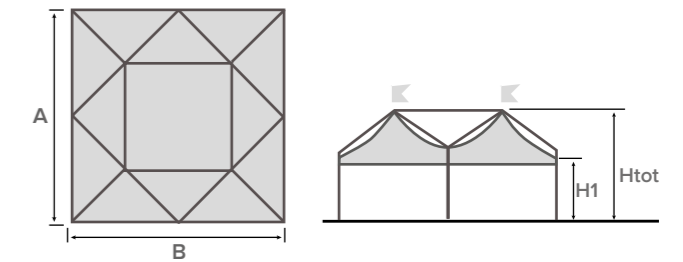

- selbsttragende
- modular
- quadratisch/rechteckige

Standardfarbe und -material von PVC-Dachbahnen auf Seite 12

FESTIVAL

quadratisch Struktur

A (cm)	B (cm)	Area (m ²)	H1 (cm)	Htot (cm)
800	800	64	250	445
			300	495