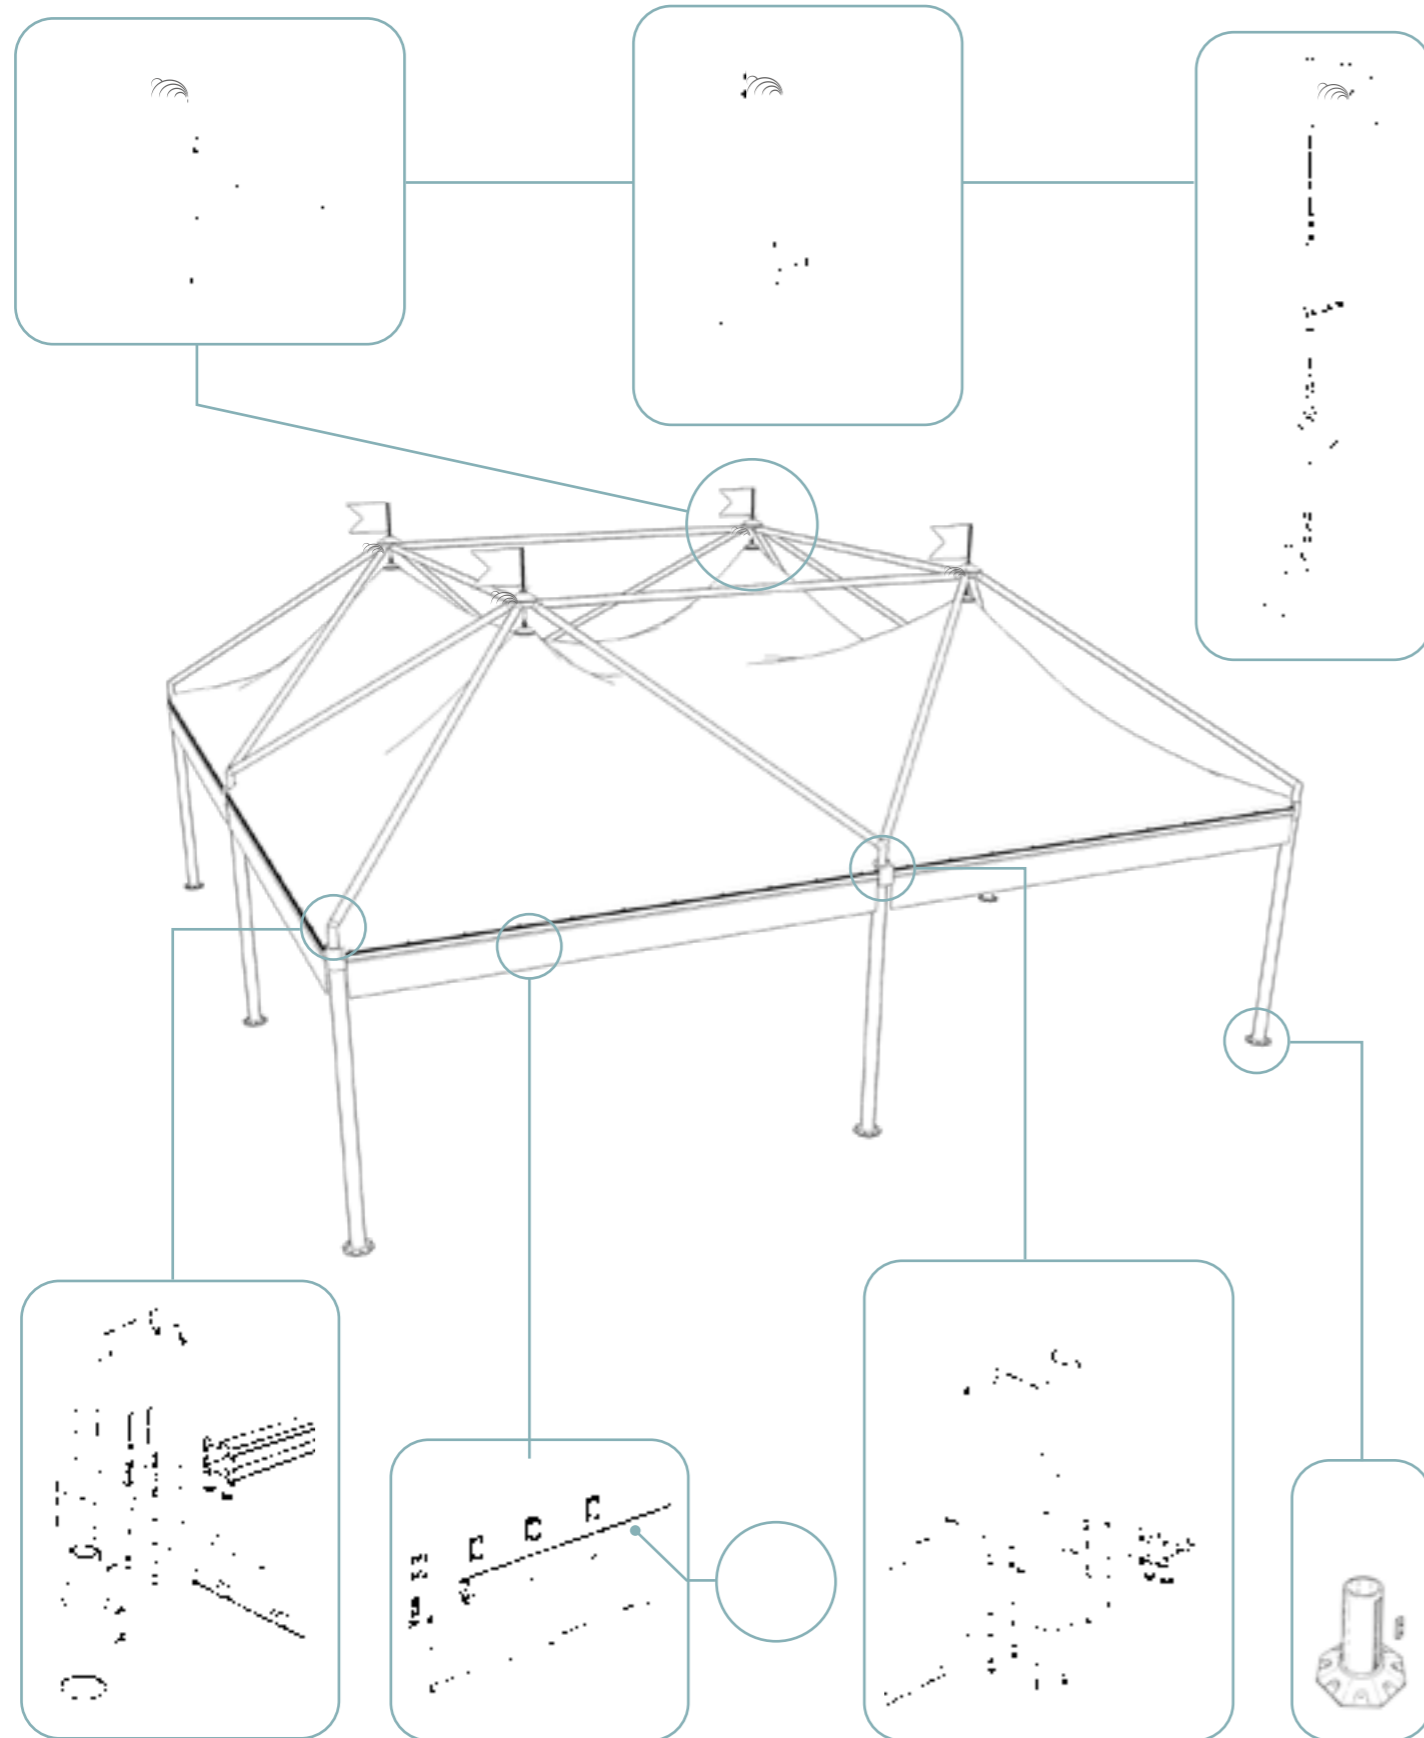

TECHNISCHE DETAILS

TYOLOGIE

Pavillon mit Aussenstruktur und PVC-Planenabdeckung

MATERIALIEN

- Aluminium
- PVC-Stoff

BODEN-VERANKERUNGS

- Höhenverstellbare Aussenfüsse

VERSIONEN DER KONSTRUKTION

- selbsttragende
- modular
- quadratisch/rechteckige

Standardfarbe und -material von PVC-Dachbahnen auf Seite 12

FESTIVAL

quadratisch Struktur

A (cm)	B (cm)	Area (m²)	H1 (cm)	Htot (cm)
800	800	64	250	445
			300	495

A (cm)	B (cm)	Area (m²)	H1 (cm)	Htot (cm)
1000	1000	100	250	485
			300	535
1200	1200	144	250	525
			300	575

FESTIVAL

rechteckige Struktur

A (cm)	B (cm)	Area (m²)	H1 (cm)	Htot (cm)
400	800	32	250	445
			300	495

A (cm)	B (cm)	Area (m²)	H1 (cm)	Htot (cm)
500	1000	50	250	485
			300	535
600	1200	72	250	525
			300	575

TECHNISCHE DETAILS