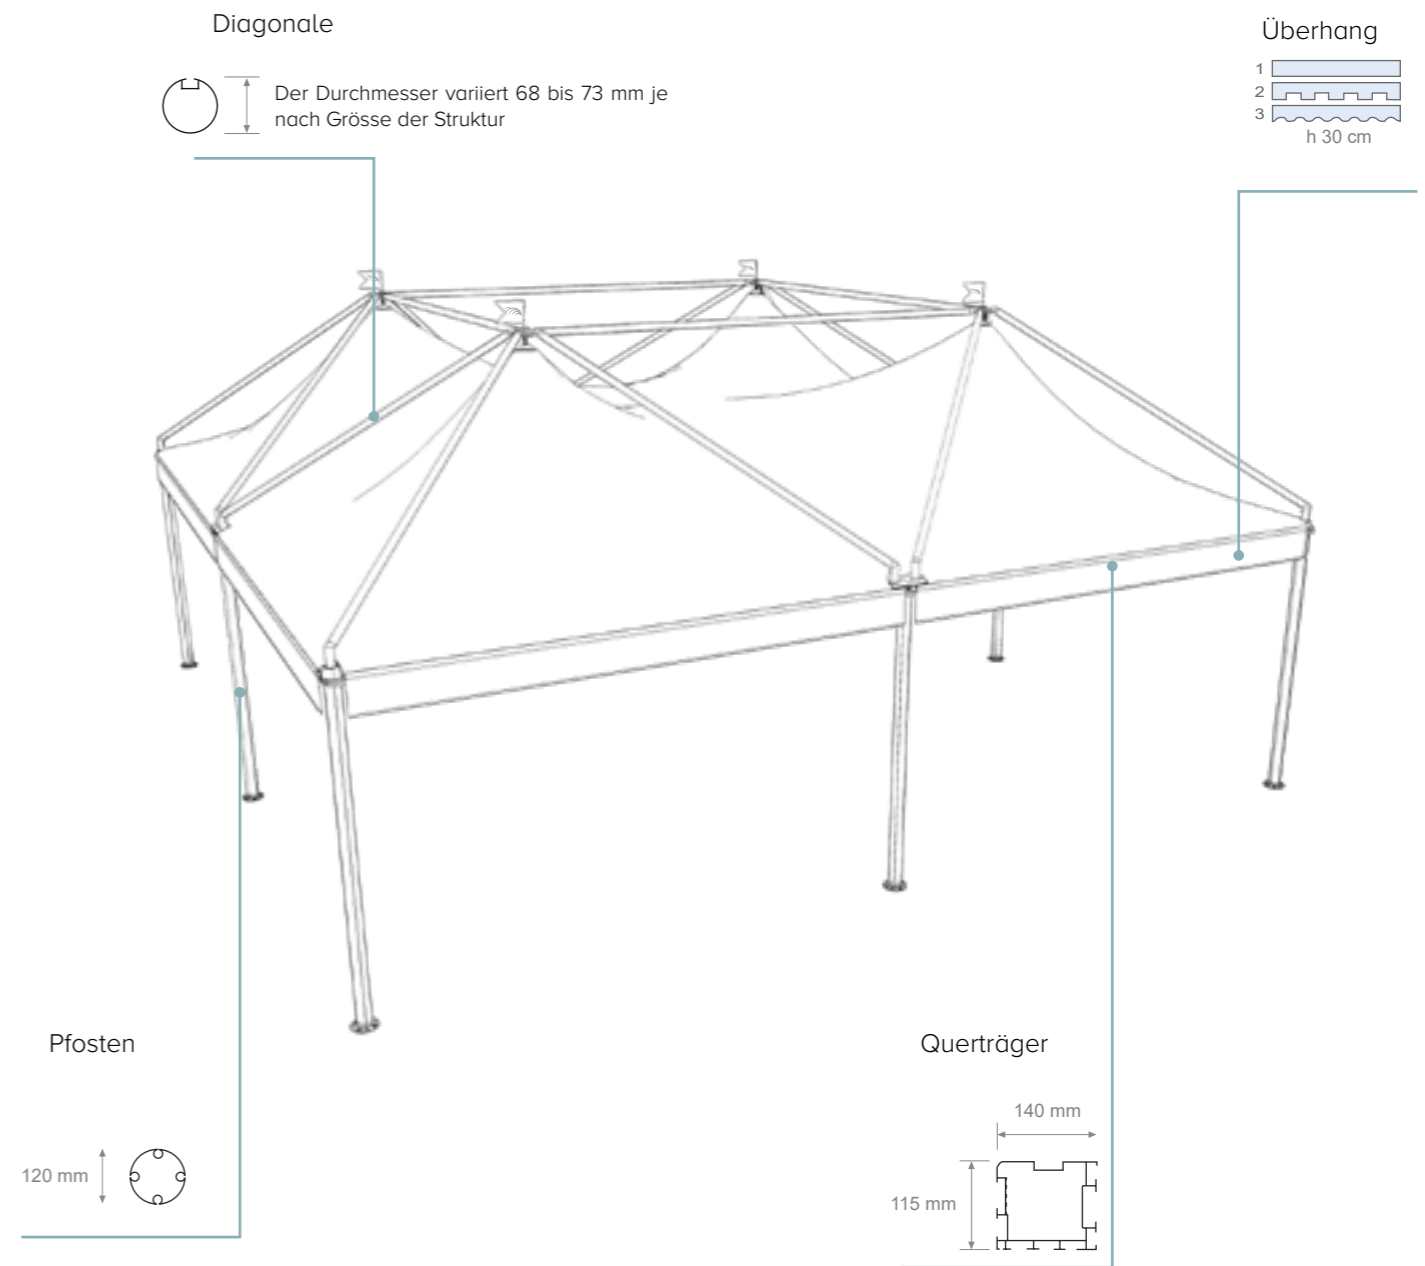

TECHNISCHE DETAILS