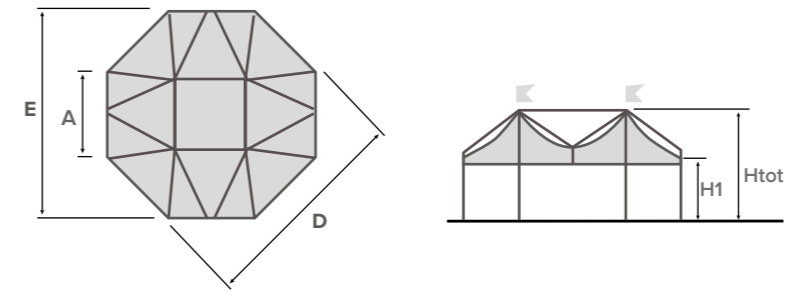

MEETING

achteckiger Struktur

A (cm)	D (cm)	E (cm)	Area (m²)	H1 (cm)	Htot (cm)
500	1305	1205	120	250	530
				300	580
600	1570	1450	174	250	580
				300	630

TYOLOGIE

Pavillon mit
Aussenstruktur und
PVC-Planenabdeckung

MATERIALIEN

- Aluminium
- PVC-Stoff

BODEN-VERANKERUNGS

- Höhenverstellbare
  Aussenfüsse

VERSIONEN DER KONSTRUKTION

- selbsttragende
- modular
- achteckiger

Standardfarbe und -material von PVC-Dachbahnen auf Seite 12