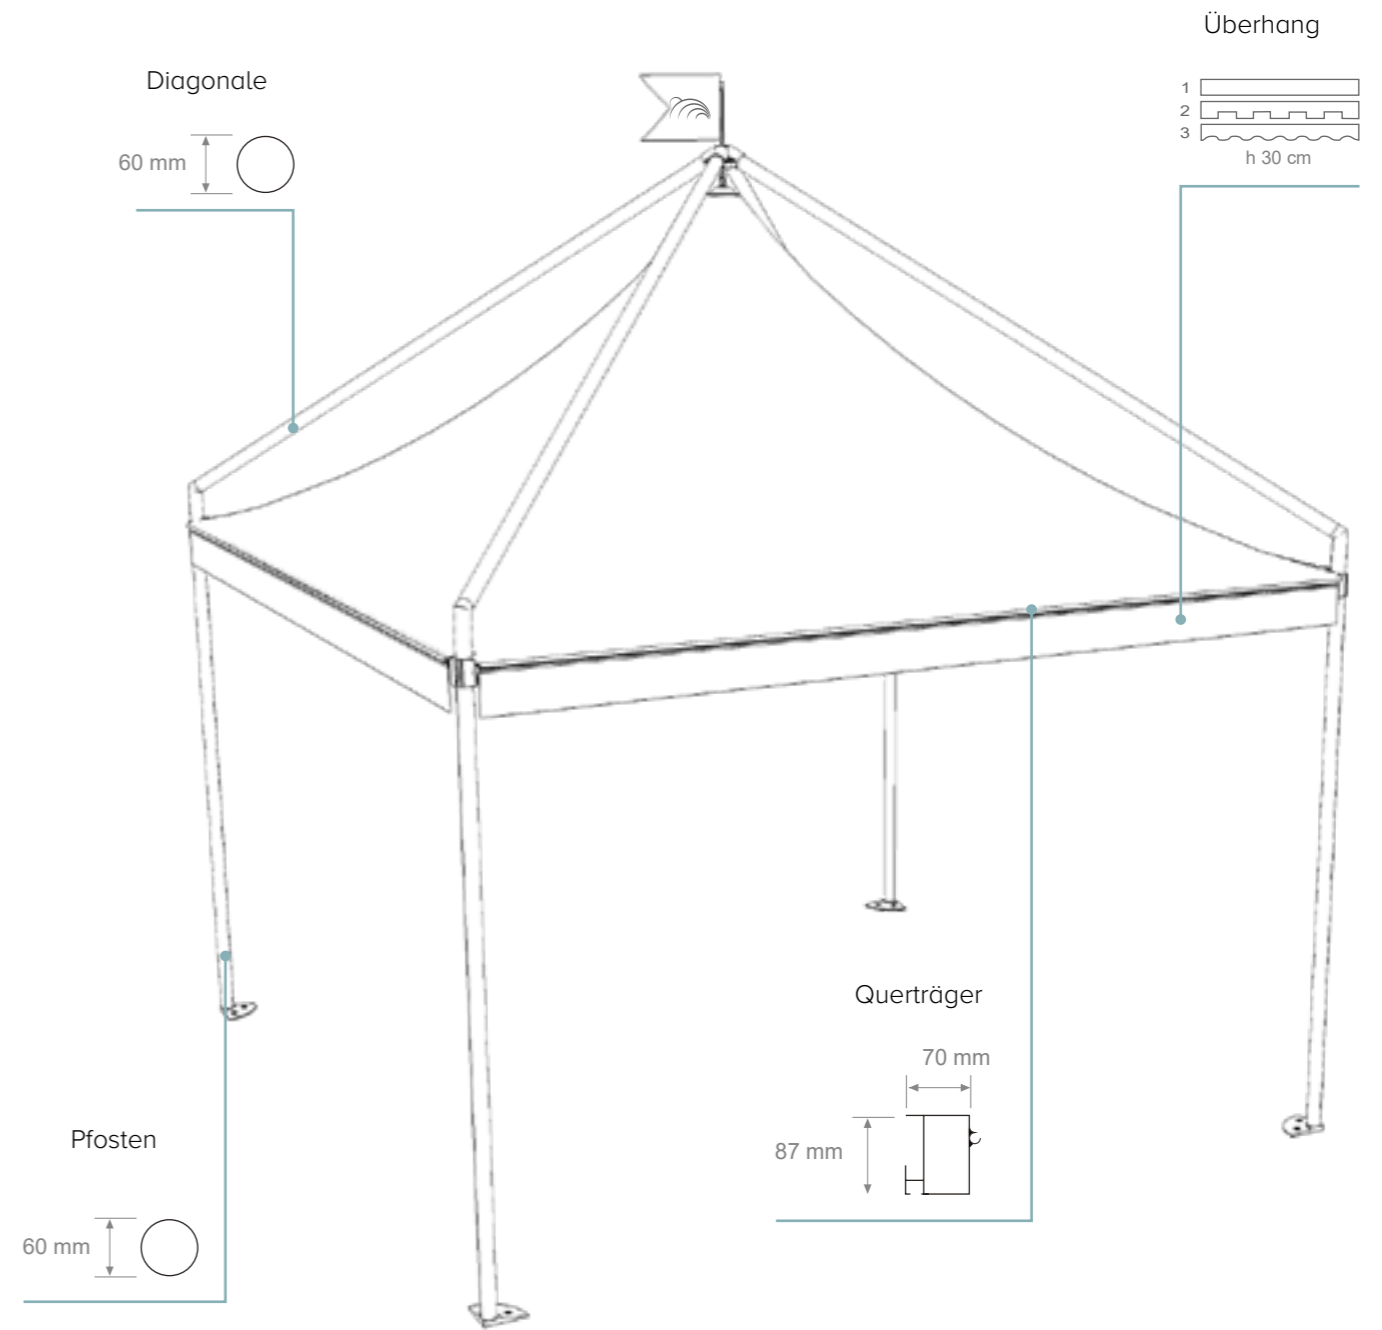

SILVER

rechteckige Struktur

A (cm)	B (cm)	Area (m ²)	H1 (cm)	Htot (cm)
300	400	12	250	420

TECHNISCHE DETAILS

S U M M E R

EVENT SOLUTIONS PAVILLON

SUMMER

Summer verfügt über eine wichtige Eigenschaft: Er kann beachtliche Ausmaße erreichen, die größte Version misst 600 x 600 cm. Dies erhöht die Flexibilität des Produkts, welches an Erweiterungen und größere Abdeckungen angepasst werden kann. Die quadratischen und rechteckigen Module können kombiniert und aneinandergereiht werden, wobei die äußere Trägerstruktur aus Aluminium einen harmonischen und eleganten Innenraum schafft. Die Komponenten sorgen dafür, dass das Produkt mit anderen Strukturen desselben Modells kompatibel ist.