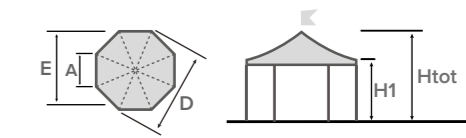

DYNAMIC

sechseckiger Struktur

A (cm)	B (cm)	Area (m ²)	H1 (cm)	Htot (cm)
300	400	12	250	400
			300	450
	500	15	250	425
			300	475
400	600	18	250	450
			300	500
	500	20	250	440
			300	490
600	24	250	465	
		300	515	
500	600	30	250	480
			300	530

DYNAMIC

rechteckige Struktur

A (cm)	D (cm)	E (cm)	Area (m ²)	H1 (cm)	Htot (cm)
300	600	520	23,4	250	430
				300	480
400	800	690	41,5	250	485
				300	535
500	1000	865	65	250	535
				300	585

DYNAMIC

achteckiger Struktur