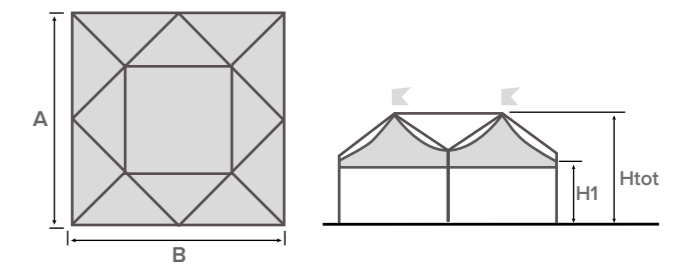

A (cm)	B (cm)	Area (m²)	H1 (cm)	Htot (cm)
1000	1000	100	250	476
			300	526
1200	1200	144	250	520
			300	570
1300	1300	169	250	538
			300	588