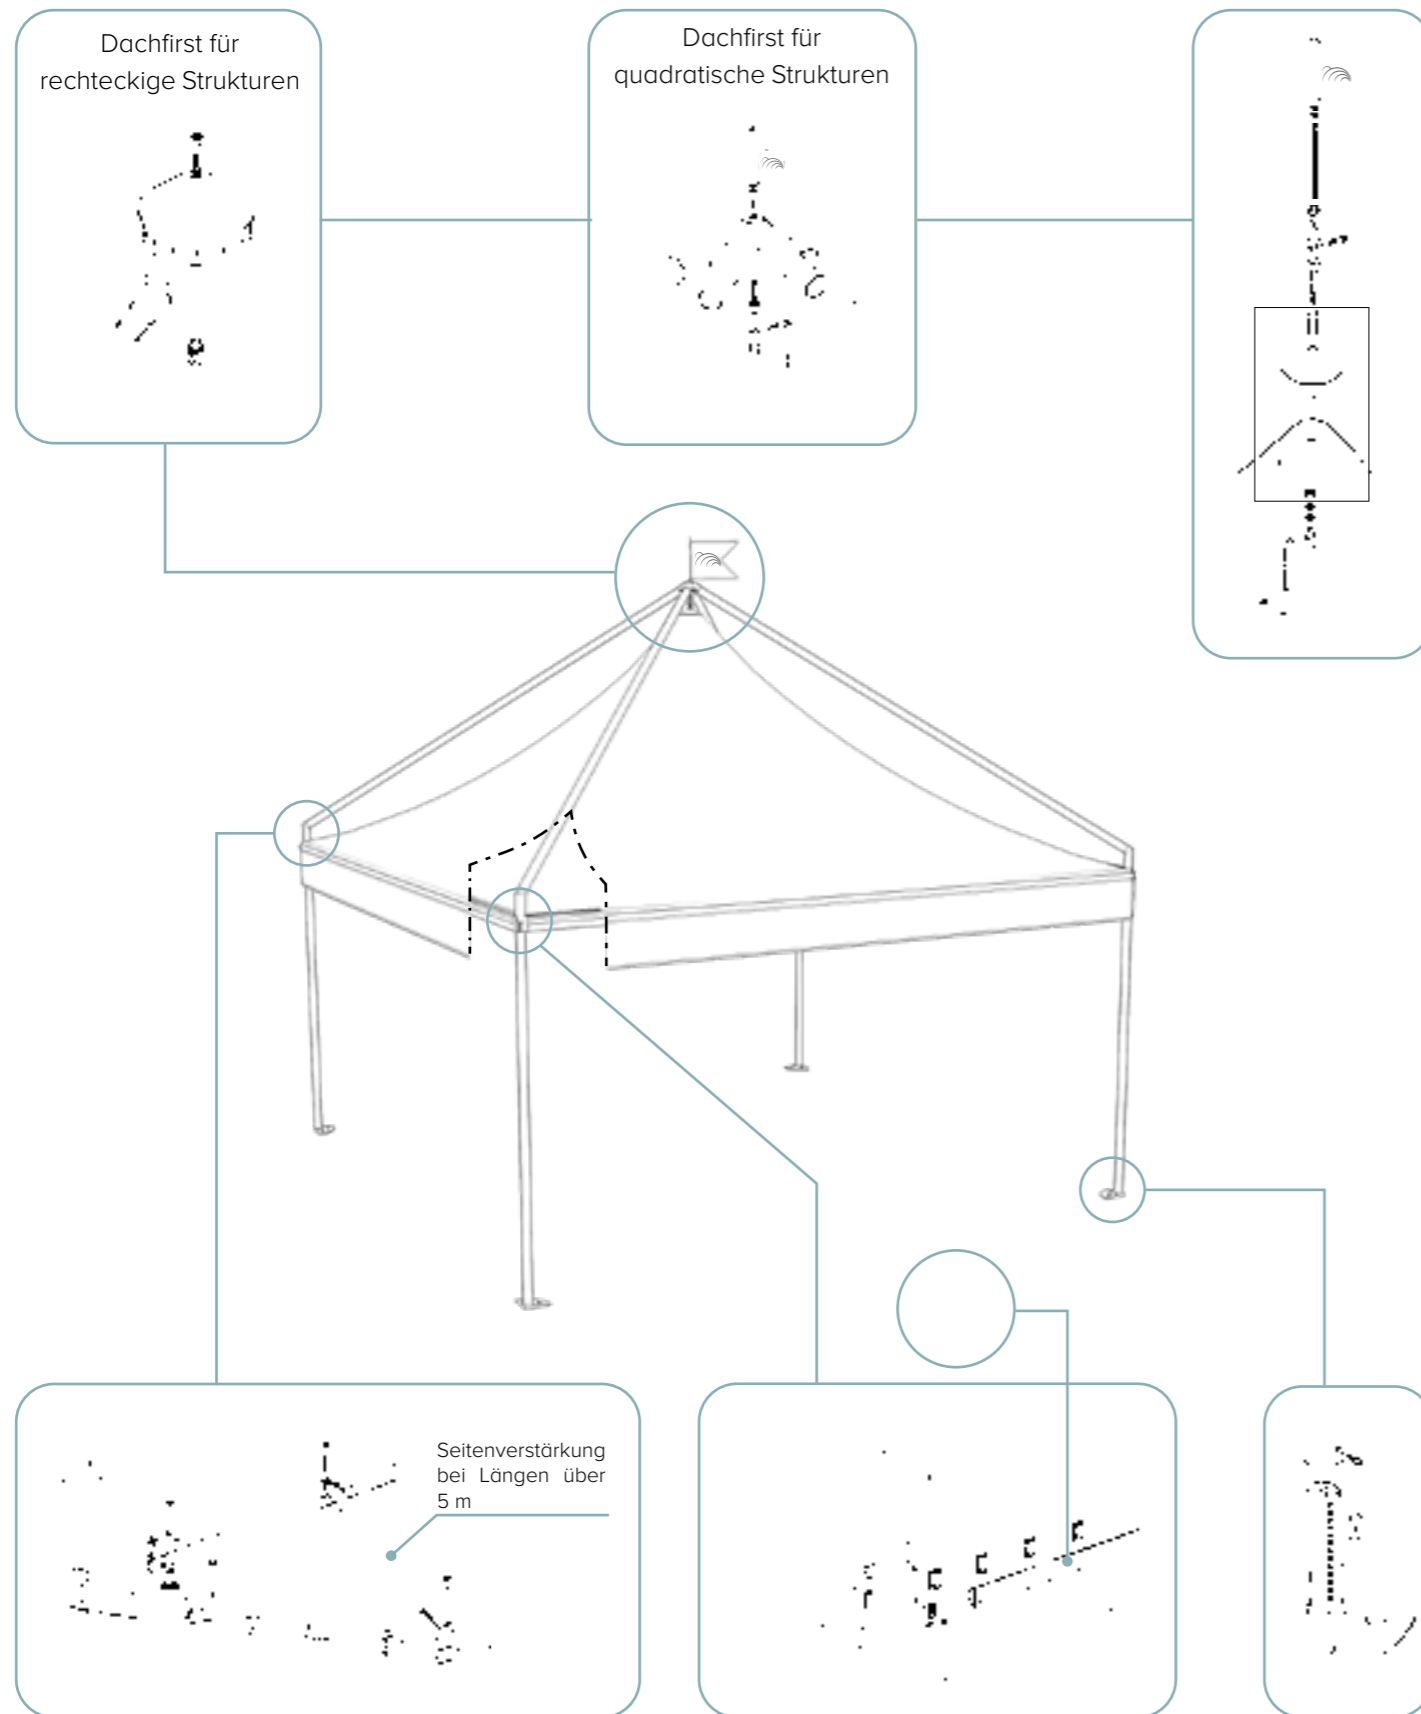

TECHNISCHE DETAILS

TYOLOGIE

Pavillon mit Aussenstruktur und PVC-Planenabdeckung

MATERIALIEN

- Aluminium
- PVC-Stoff

BODEN-VERANKERUNGS

- Höhenverstellbare Aussenfüsse

VERSIONEN DER KONSTRUKTION

- selbstträgende
- modular
- quadratisch/rechteckige

Standardfarbe und -material von PVC-Dachbahnen auf Seite 12

SUMMER

quadratisch Struktur

A (cm)	B (cm)	Area (m²)	H1 (cm)	Htot (cm)
300	300	9	250	400
400	400	16	250	440
500	500	25	250	480
600	600	36	250	520

SUMMER

rechteckige Struktur

A (cm)	B (cm)	Area (m²)	H1 (cm)	Htot (cm)
300	400	12	250	420
	500	15	250	445
	600	18	250	470
400	500	20	250	460
	600	24	250	485
500	600	30	250	500

TECHNISCHE DETAILS