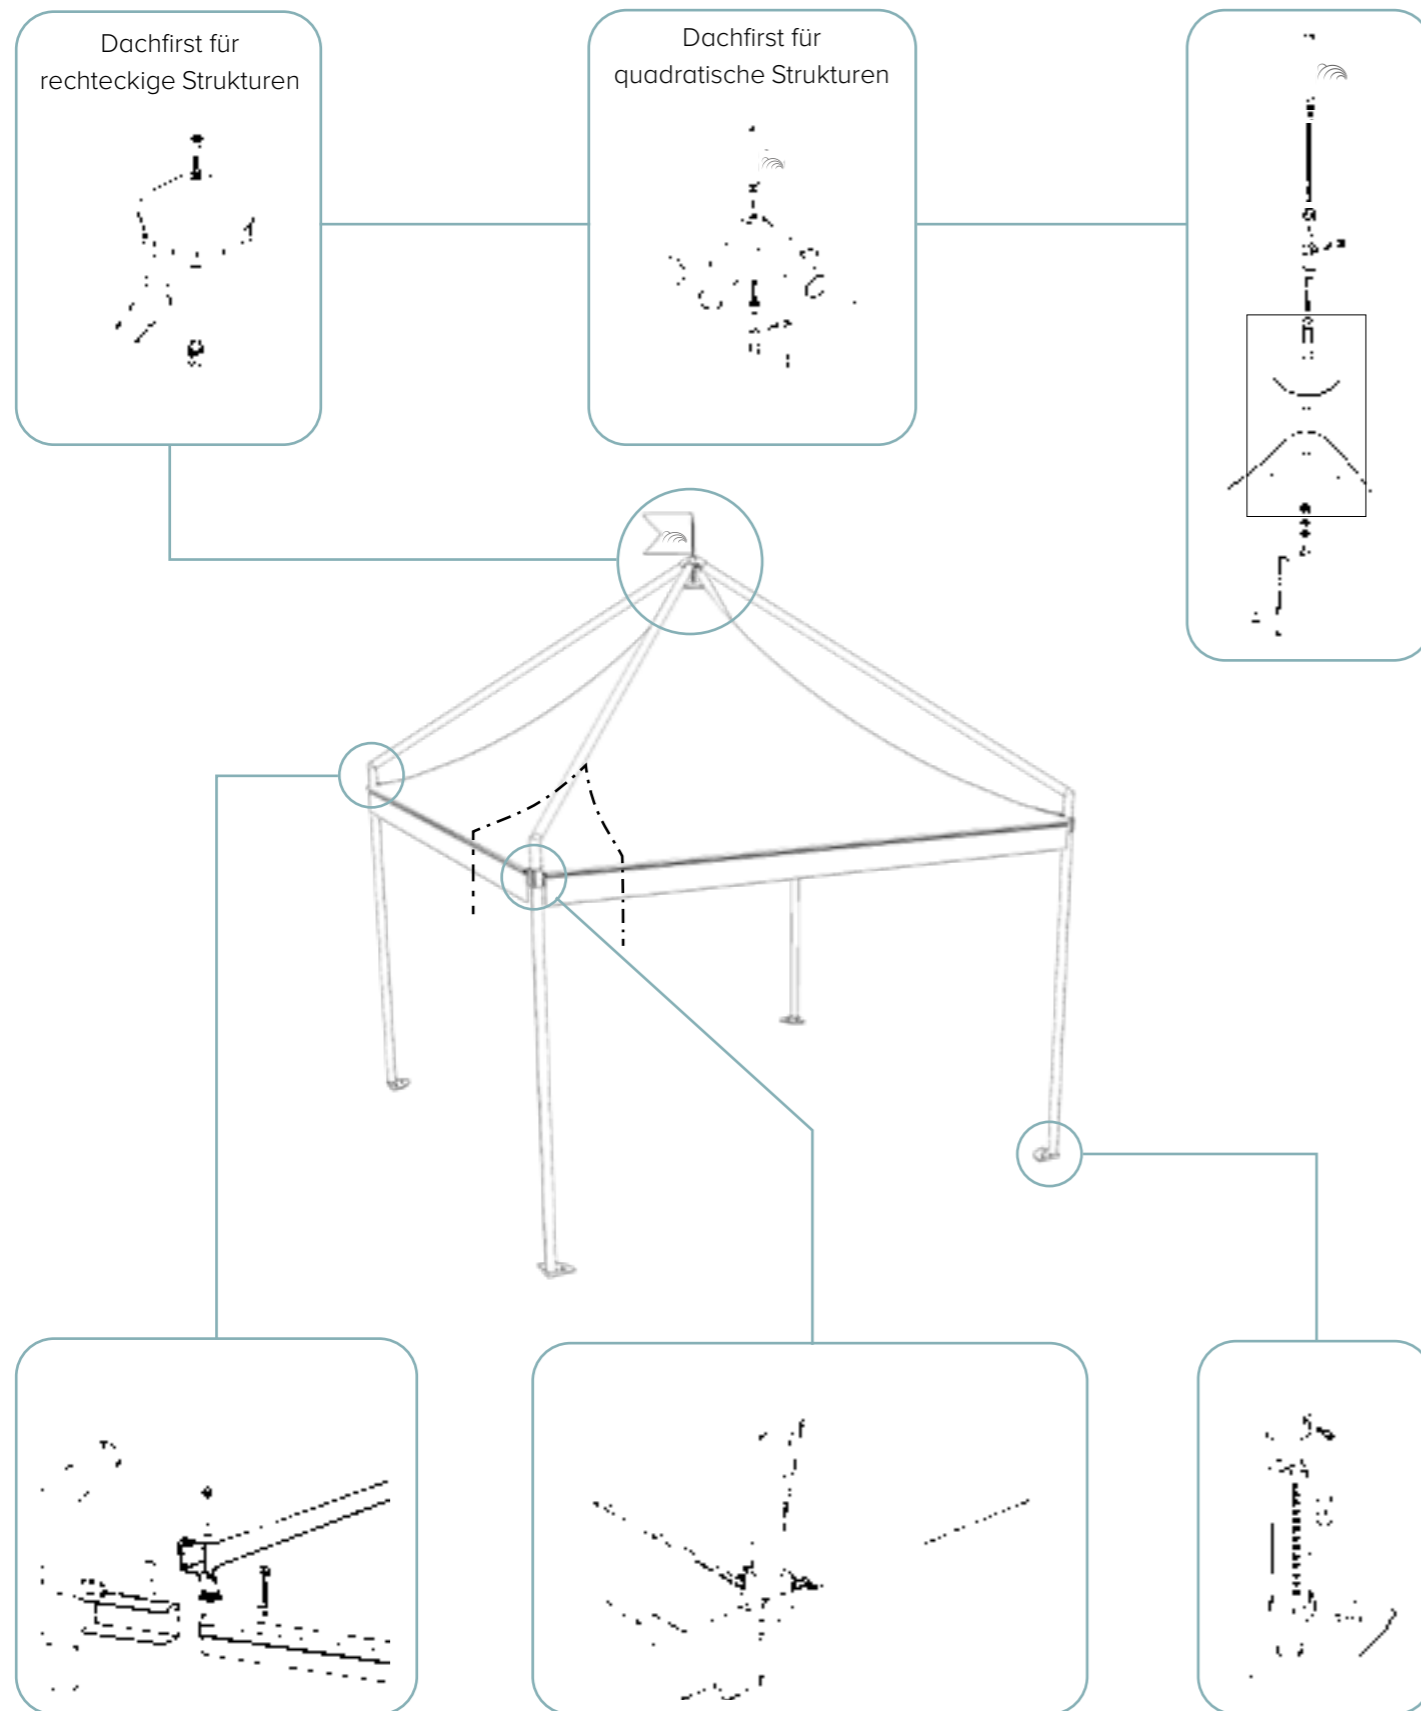

SILVER

rechteckige Struktur

A (cm)	B (cm)	Area (m ²)	H1 (cm)	Htot (cm)
300	400	12	250	420

TECHNISCHE DETAILS

S U M M E R

EVENT SOLUTIONS PAVILLON

SUMMER

Summer verfügt über eine wichtige Eigenschaft: Er kann beachtliche Ausmaße erreichen, die größte Version misst 600 x 600 cm. Dies erhöht die Flexibilität des Produkts, welches an Erweiterungen und größere Abdeckungen angepasst werden kann. Die quadratischen und rechteckigen Module können kombiniert und aneinandergereiht werden, wobei die äußere Trägerstruktur aus Aluminium einen harmonischen und eleganten Innenraum schafft. Die Komponenten sorgen dafür, dass das Produkt mit anderen Strukturen desselben Modells kompatibel ist.