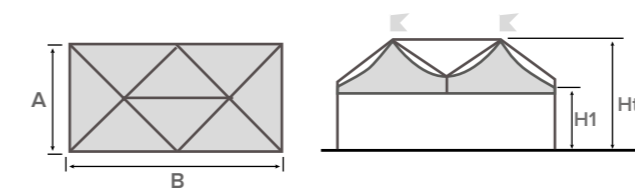

- selbsttragende
- modular
- quadratisch/rechteckige

Standardfarbe und -material von PVC-Dachbahnen auf Seite 12

ELITE

quadratisch Struktur

A (cm)	B (cm)	Area (m ²)	H1 (cm)	Htot (cm)
800	800	64	250	435

A (cm)	B (cm)	Area (m ²)	H1 (cm)	Htot (cm)
1000	1000	100	250	476
			300	526
1200	1200	144	250	520
			300	570
1300	1300	169	250	538
			300	588

ELITE

rechteckige Struktur

A (cm)	B (cm)	Area (m ²)	H1 (cm)	Htot (cm)
400	800	32	250	435
			300	485

A (cm)	B (cm)	Area (m ²)	H1 (cm)	Htot (cm)
500	1000	50	250	476
			300	526
600	1200	72	250	520
			300	570