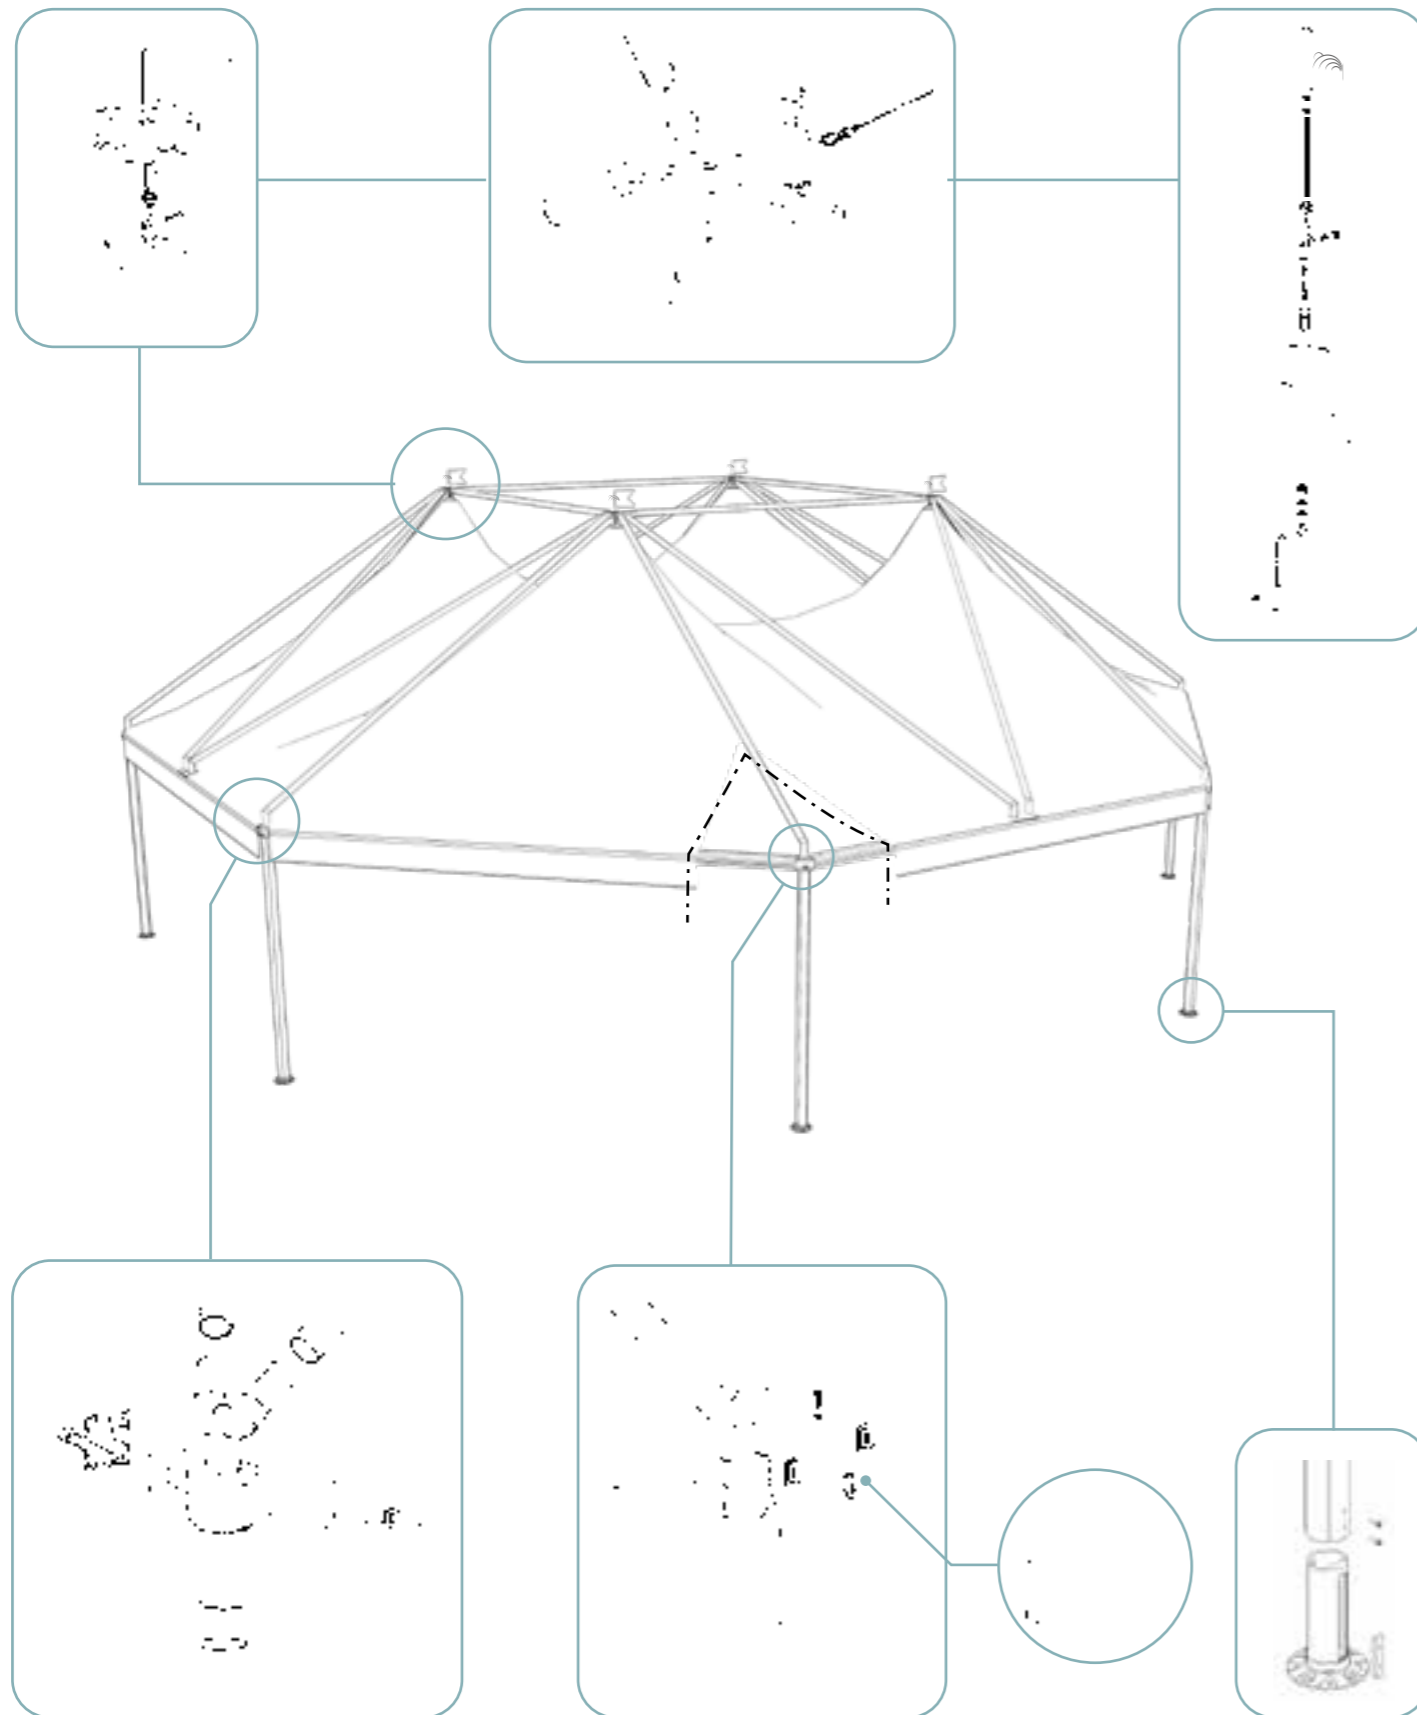

TECHNISCHE DETAILS

MEETING-IN

EVENT SOLUTIONS PAVILLON

MEETING-IN

Mit Meeting ist es uns gelungen, einen einzigen zusammenhängenden Raum ohne Trennwände oder zentrale Säulen zu schaffen – eine wirklich einzigartige Lösung. Die innenliegende Konstruktion betont das Design der Dachplanen, der von außen betrachtet zu einer freien und dynamischen Fläche wird. Die maximale Seitenlänge der achteckigen Struktur beträgt 6 Meter.