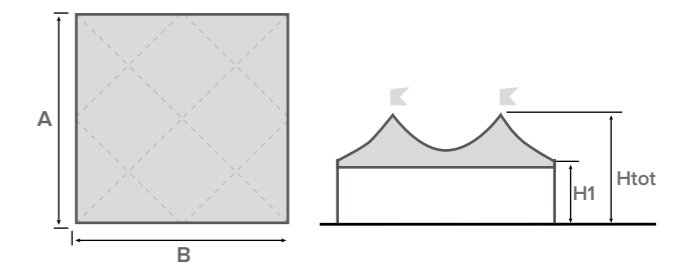

A (cm)	B (cm)	Area (m ²)	H1 (cm)	Htot (cm)
1000	1000	100	250	456
			300	506
1200	1200	144	250	500
			300	550
1300	1300	169	250	518
			300	568

ELITE-IN

rechteckige Struktur

A (cm)	B (cm)	Area (m ²)	H1 (cm)	Htot (cm)
400	800	32	250	415
			300	465