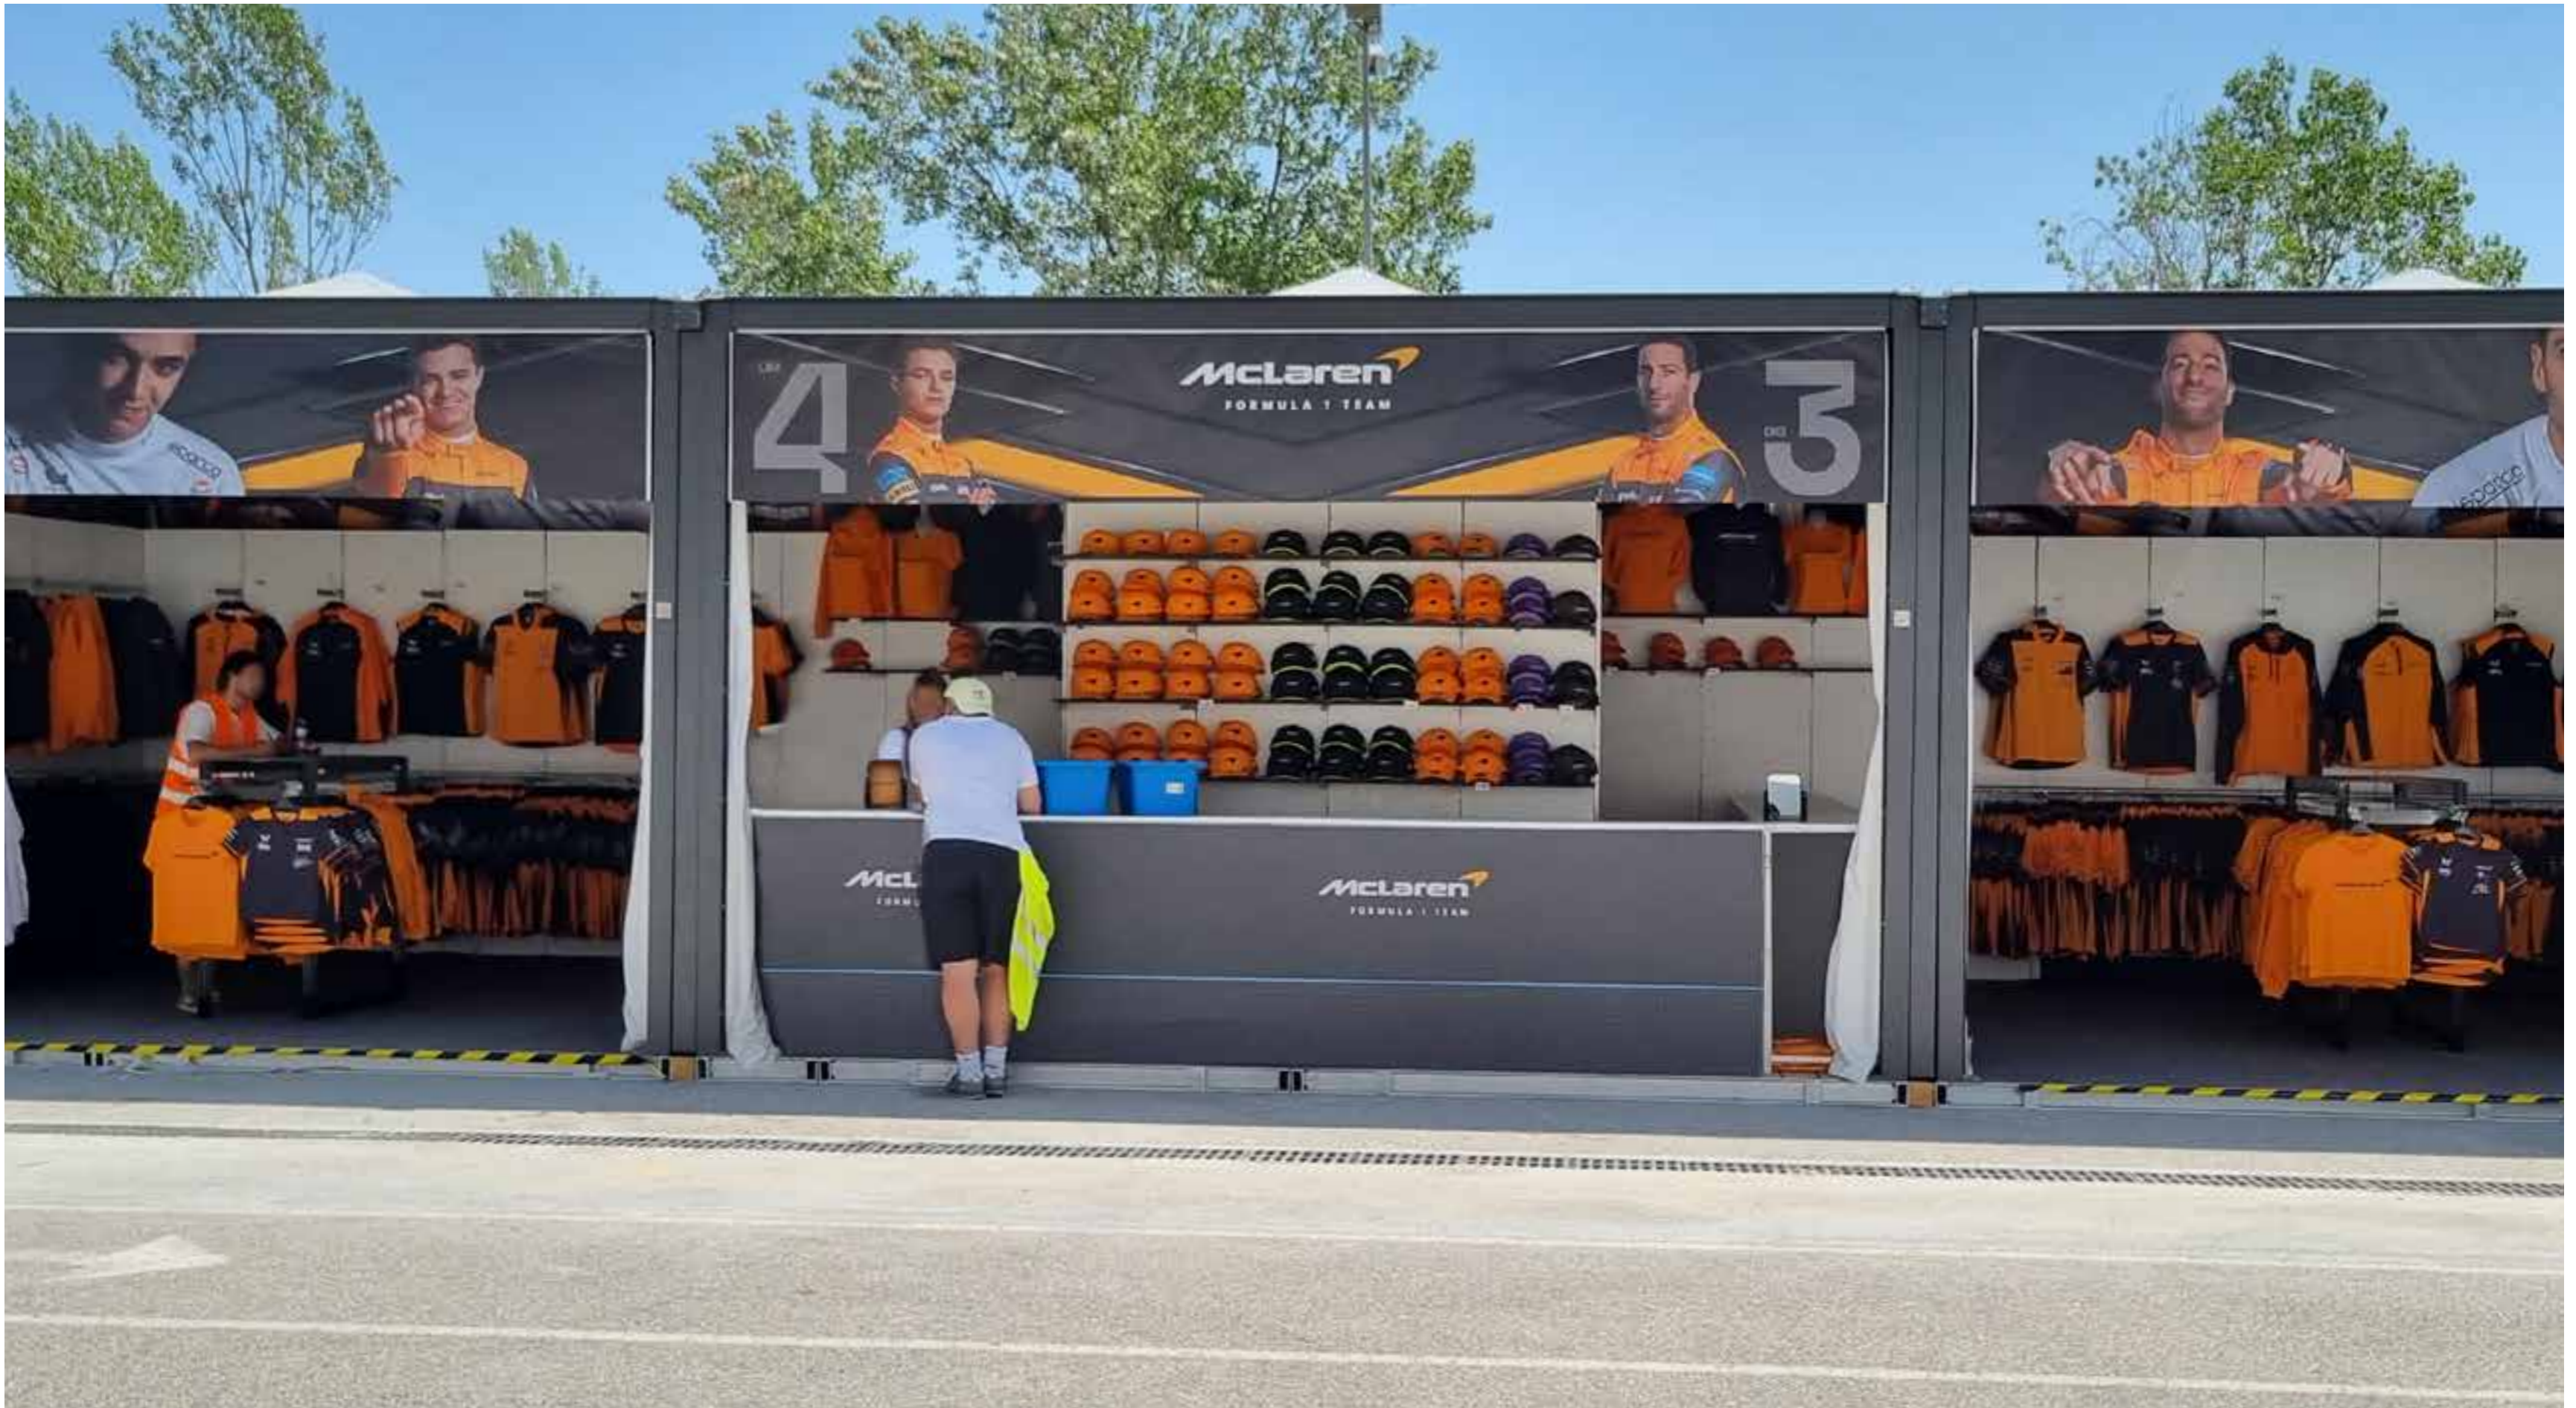

Q Z E B O

MODERNER DESIGN - PAVILLON

Q Z E B O

Qzebo ist ein einzigartiger moderner Pavillon. Er hat die klassische Kuppelgestalt, die Turm- oder Rundkuppel, reformiert. Mit seinem fast geradlinigen Dach repräsentiert Qzebo ein noch nie dagewesenes Design. Qzebo ist die Neuinterpretation eines Pavillons, der die Traditionen hinter sich lässt, um den Bruch mit dem althergebrachten Vorbild zu markieren. Qzebo ist die Antwort auf die wachsende Marktnachfrage nach einem innovativen Pavillon. Die warmen Farben und die matte Oberfläche, die mit hochbeständigem Epoxid-Pulver lackiert ist, erhöhen die Haltbarkeit des Produkts und verleihen ihm ein gemütliches Aussehen, das in Harmonie mit dem Außenbereich und der Natur steht. Die Konstruktion kann mit einer Reihe von Zubehörteilen ergänzt werden, z. B. mit verschiebbaren Einfassprofilen mit PVC- oder Glasabdeckungen, dekorativen Vorhängen, ausziehbarem Windschutz aus Glas. Um den Raumkomfort zu optimieren, sind auch Infrarotheizungen und LED-Umgebungsbeleuchtung verfügbar.