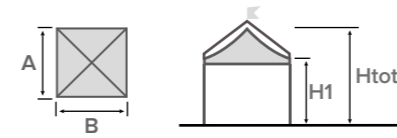

- Höhenverstellbare Aussenfüsse

VERSIONEN DER KONSTRUKTION

- selbsttragende
- modular
- quadratisch/rechteckige

Standardfarbe und -material von PVC-Dachbahnen auf Seite 12

SILVER

quadratisch Struktur

A (cm)	B (cm)	Area (m ²)	H1 (cm)	Htot (cm)
300	300	9	250	400
400	400	16	250	440