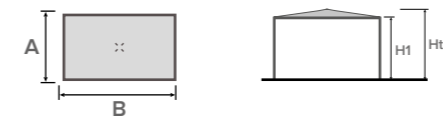

QZEBO

rechteckige Struktur

A (cm)	B (cm)	Area (m²)	Htot (cm)	H1 (cm)
300	400	12	250	308
			300	358
300	500	15	250	314
			300	364
400	500	20	250	319
			300	369