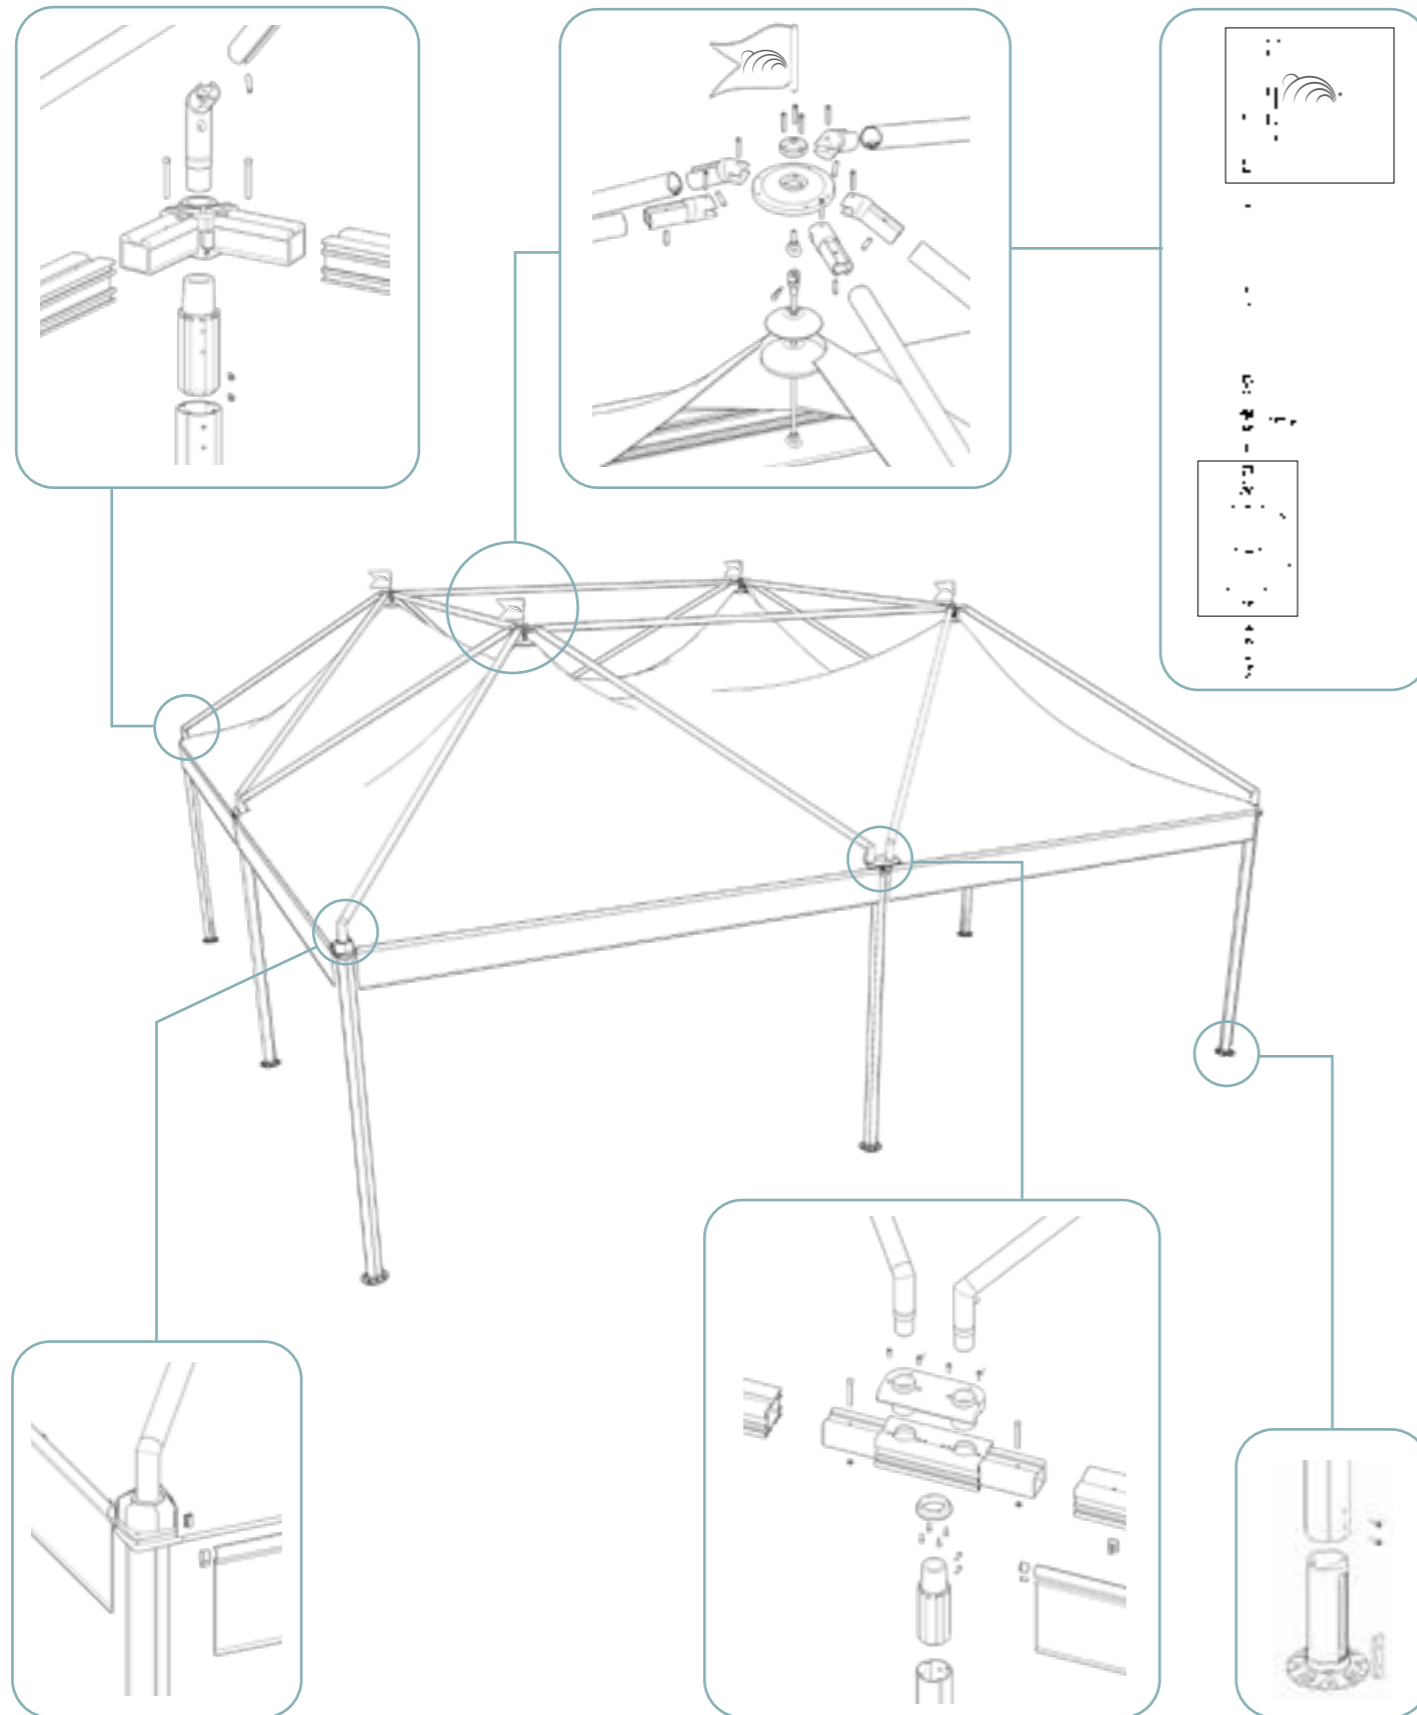

TECHNISCHE DETAILS