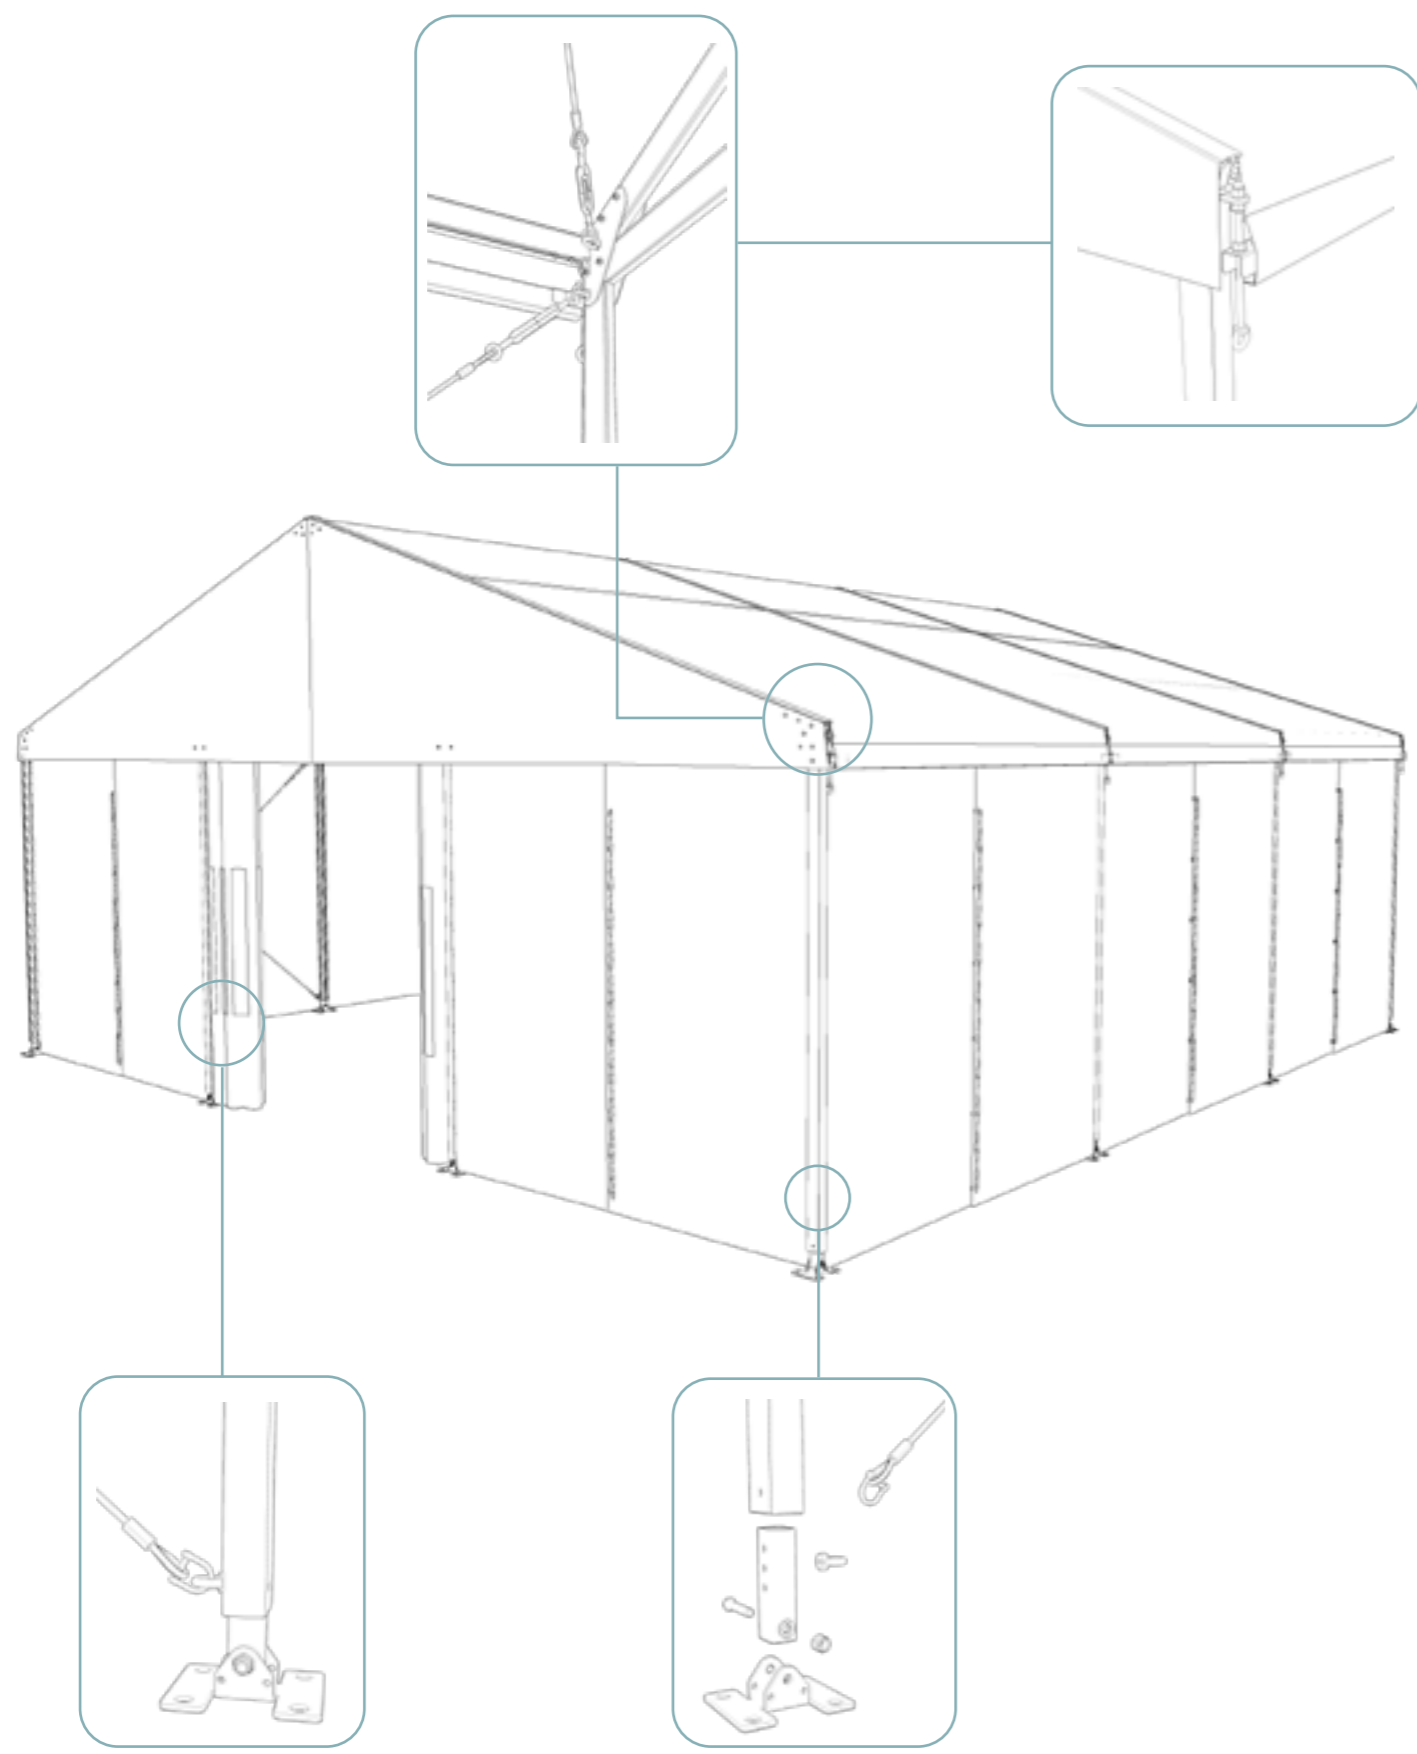

TECHNISCHE DETAILS