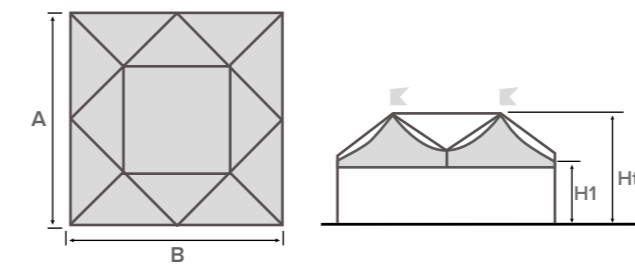

ELITE

quadratisch Struktur

A (cm)	B (cm)	Area (m²)	H1 (cm)	Htot (cm)
800	800	64	250	435