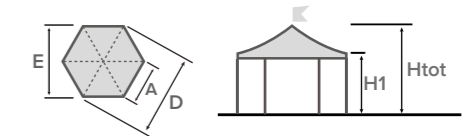

DYNAMIC

sechseckiger Struktur

A (cm)	B (cm)	Area (m ²)	H1 (cm)	Htot (cm)
300	400	12	250	400
			300	450
	500	15	250	425
			300	475
400	600	18	250	450
			300	500
	500	20	250	440
			300	490
600	24	250	465	
		300	515	
500	600	30	250	480
			300	530

DYNAMIC

rechteckige Struktur

A (cm)	D (cm)	E (cm)	Area (m ²)	H1 (cm)	Htot (cm)
300	600	520	23,4	250	430
				300	480
400	800	690	41,5	250	485
				300	535
500	1000	865	65	250	535
				300	585

DYNAMIC

achteckiger Struktur