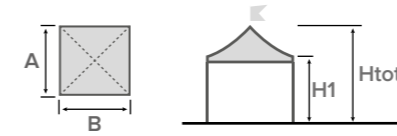

DYNAMIC

quadratische Struktur

A (cm)	B (cm)	Area (m²)	H1 (cm)	Htot (cm)
300	300	9	250	380
			300	430
400	400	16	250	420
			300	470
500	500	25	250	460
			300	510
600	600	36	250	500
			300	550